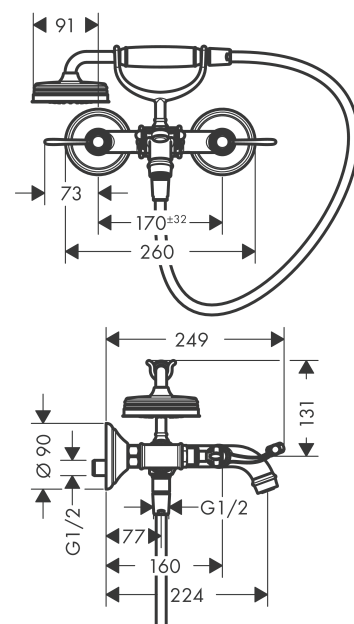

AXOR Montreux
2-Griff Wannenarmatur Aufputz mit Hebelgriffen
 Oberfläche: **Brushed Red Gold** Artikelnummer: **16551310**

Merkmale

- besteht aus: 2-Griff Wannenarmatur, Handbrause, Brauseschlauch, Brausehalter
- 2 Verbraucher
- Ausladung: 224 mm
- Stichmaß: 170 ± 32 mm
- Strahlart Armatur: Normalstrahl
- Strahlart Handbrause: RainAir
- maximale Durchflussmenge bei 3 bar: 20 l/min
- Durchfluss für Wanneneinlauf bei 3 bar: 20 l/min
- Durchfluss für Handbrause bei 3 bar: 14 l/min
- Keramikventile heiß/kalt 90°
- Rückflussverhinderer
- für Durchlauferhitzer geeignet
- Anschlussgröße: DN15
- Anschlussart: S-Anschlüsse
- Wandmontage
- min. Betriebsdruck: 1 bar
- max. Betriebsdruck: 10 bar

Technologie

Produktabbildung

Maßzeichnung

AXOR Montreux
2-Griff Wannearmatur Aufputz mit Hebelgriffen
 Oberfläche: **Brushed Red Gold** Artikelnummer: **16551310**

Durchflussdiagramm