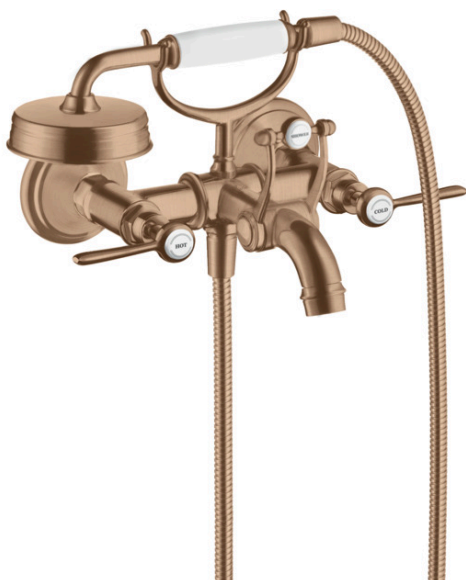

AXOR Montreux
2-Griff Wannenarmatur Aufputz mit Hebelgriffen
 Oberfläche: **Brushed Red Gold** Artikelnummer: **16551310**

Merkmale

- besteht aus: 2-Griff Wannenarmatur, Handbrause, Brauseschlauch, Brausehalter
- 2 Verbraucher
- Ausladung: 224 mm
- Stichmaß: 170 ± 32 mm
- Strahlart Armatur: Normalstrahl
- Strahlart Handbrause: RainAir
- maximale Durchflussmenge bei 3 bar: 20 l/min
- Durchfluss für Wanneneinlauf bei 3 bar: 20 l/min
- Durchfluss für Handbrause bei 3 bar: 14 l/min
- Keramikventile heiß/kalt 90°
- Rückflussverhinderer
- für Durchlauferhitzer geeignet
- Anschlussgröße: DN15
- Anschlussart: S-Anschlüsse
- Wandmontage
- min. Betriebsdruck: 1 bar
- max. Betriebsdruck: 10 bar

Technologie

Produktabbildung

Maßzeichnung

AXOR Montreux
2-Griff Wannearmatur Aufputz mit Hebelgriffen
 Oberfläche: **Brushed Red Gold** Artikelnummer: **16551310**

Durchflussdiagramm