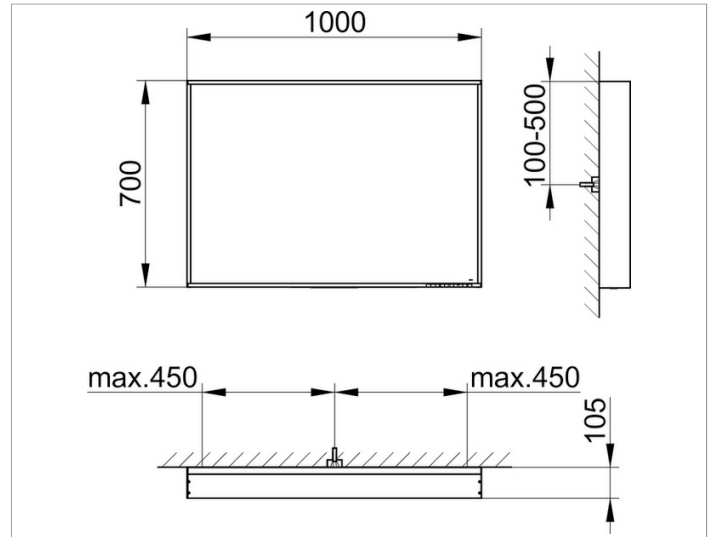

X-Line

33297ZZ3000 Lichtspiegel

PRODUKT

ZEICHNUNG

PRODUKTBESCHREIBUNG

stufenlos einstellbare Lichtfarbe von 2700 Kelvin (warmweiß) bis 6500 Kelvin (Tageslicht)

umlaufender Aluminium-Rahmen, lackiert

Bedienung:

EEK: A++, A+, A, 42 kWh/1000h

OBERFLÄCHE

42 Watt

ABMESSUNG

1000 x 700 x 105 mm