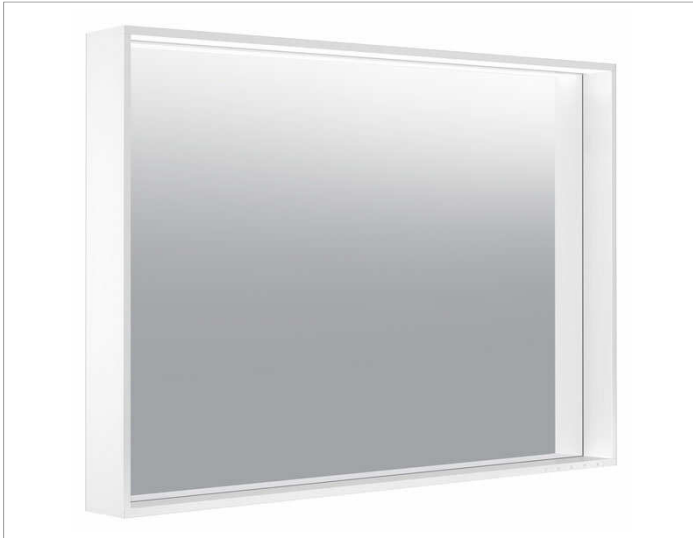

X-Line

33297ZZ3000 Lichtspiegel

PRODUKT

ZEICHNUNG

PRODUKTBESCHREIBUNG

stufenlos einstellbare Lichtfarbe von 2700 Kelvin (warmweiß) bis 6500 Kelvin (Tageslicht)

umlaufender Aluminium-Rahmen, lackiert

Bedienung:

Tastenfeld mit kapazitiver Touch-Sensorik, wahlweise auch über Raumschaltung schaltbar

Beleuchtung:

LED (Lebensdauer > 30.000 Stunden), Hauptlicht (Ober- und Wandbeleuchtung) und Waschtischbeleuchtung separat stufenlos dimmbar sowie ein-/ausschaltbar

EEK: A++, A+, A, 42 kWh/1000h

OBERFLÄCHE

42 Watt

ABMESSUNG

1000 x 700 x 105 mm