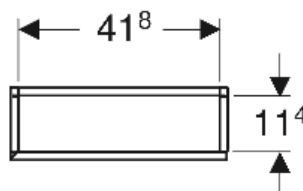

Geberit Hochschrank mit einer Tür und Innenspiegel, verkürzte Ausladung

VERWENDUNGSZWECKE

- Für Serien Geberit ONE, Acanto und iCon

EIGENSCHAFTEN

- FSC™ C134279 zertifiziert
- Wandhängend
- Tür mit Dämpfungsmechanismus
- Mit einer Tür
- Griffmulde oder Push-to-open-Mechanismus zum Öffnen
- Mit fünf versetzbaren Glaseinlegeböden

- Tür innen verspiegelt
- Mit zwei festen Einlegeböden
- Anschlagseite links oder rechts
- Öffnungswinkel Tür 155°
- Feuchtigkeitsbeständig
- Vormontiert geliefert

TECHNISCHE DATEN

Werkstoff Hochverdichtete Dreischicht-Holzspanplatte