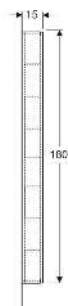

Geberit Hochschrank mit einer Tür und Innenspiegel, verkürzte Ausladung

VERWENDUNGSZWECKE

- Für Serien Geberit ONE, Acanto und iCon

EIGENSCHAFTEN

- FSC™ C134279 zertifiziert
- Wandhängend
- Tür mit Dämpfungsmechanismus
- Mit einer Tür
- Griffmulde oder Push-to-open-Mechanismus zum Öffnen
- Mit fünf versetzbaren Glaseinlegeböden

- Tür innen verspiegelt
- Mit zwei festen Einlegeböden
- Anschlagseite links oder rechts
- Öffnungswinkel Tür 155°
- Feuchtigkeitsbeständig
- Vormontiert geliefert

TECHNISCHE DATEN

Werkstoff Hochverdichtete Dreischicht-Holzspanplatte

LIEFERUMFANG

- Hochschrank
- 5 Glaseinlegeböden
- Befestigungsmaterial

ZUBEHÖR

- Geberit Steckdosenelement
- Geberit Steckdosenelement mit USB-Anschluss
- Geberit Set Füße schmal

| Art.-Nr. | Farbe / Oberfläche | B cm | H cm | T cm | VE1 St. |
|--------------|-------------------------------------|------|------|------|---------|
| 502.317.JK.1 | Korpus, Front: lava / lackiert matt | 45 | 180 | 15 | 1 |