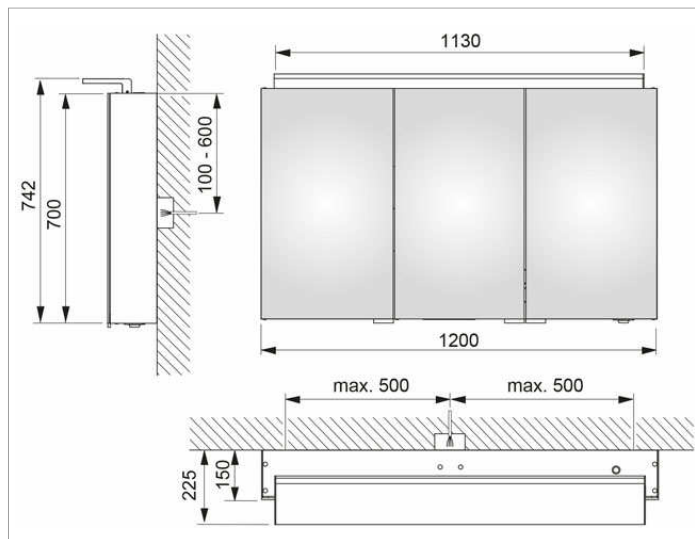

**Royal L1**

13605171302 Spiegelschrank

**PRODUKT**

**ZEICHNUNG**

**PRODUKTBESCHREIBUNG**

3 Drehtüren aus Kristall-Doppelspiegel,  
Seitenverspiegelung, 2 innenliegende Schubkästen

Bedienung:

außenliegender Drehdimmer mit den Funktionen:

**OBERFLÄCHE**

silber-gebeizt-eloxiert

**ABMESSUNG**

1200 x 742 x 150 mm