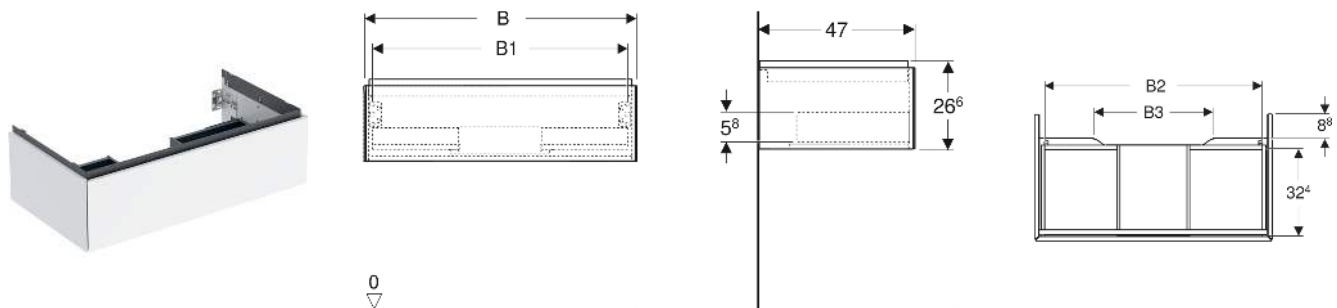

Geberit ONE Unterschrank für Waschtisch, mit einer Schublade

EIGENSCHAFTEN

- FSC™ C134279 zertifiziert
- Wandhängend
- Komplettnutzbarer Stauraum in oberer Schublade
- Mit einer Schublade
- Push-to-open-Mechanismus zum Öffnen
- Schublade mit Selbsteinzug
- Vormontiert geliefert
- Feuchtigkeitsbeständig

TECHNISCHE DATEN

Werkstoff Hochverdichtete Dreischicht-Holzspanplatte
 Schubladenbelastung max. 20 kg

LIEFERUMFANG

- Unterschrank für Waschtisch
- Befestigungsmaterial

ZUBEHÖR

- Geberit Lichteiste für Schublade, links und rechts, Länge 35 cm

- Geberit Set Schubladeneinsätze für obere Schublade
- Geberit Steckdosenelement mit Netzstecker
- Geberit Steckdosenelement mit ComfortLight-Modul
- Geberit Handtuchhalter für Badezimmermöbel

INFO

- Für die Installation des Unterschranks wird ein Geberit Waschbeckenanschluss, Raumsparmodell benötigt. Siehe Sortimentsübersicht Waschtisch-Serie oder Onlinekatalog, Zubehör Waschtische.
- Mix & Match: Artikel gleicher Breite sind in den Serien Geberit ONE, Acanto, iCon frei kombinierbar

Art-Nr.	Mix & Match	Farbe / Oberfläche	B cm	B1 cm	B2 cm	B3 cm	Breite Waschtisch cm	H cm	T cm	VE1 St.
505.075.00.7 *	Ja	greige / lackiert matt	118.4	113	110.9	74.4	120	26.6	47	1

* Auftragsbezogene Produktion