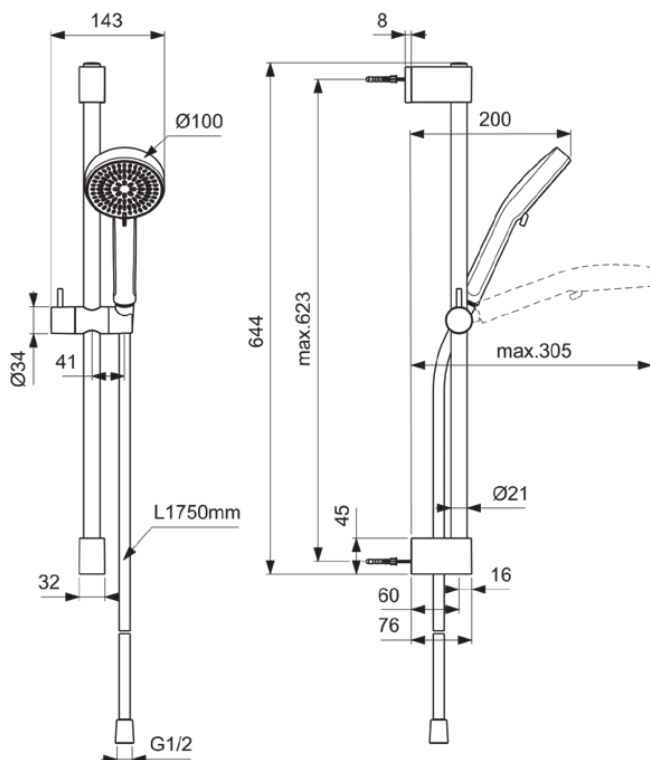

## BE233AA

IDEALRAIN | Brausekombination mit Brausestange 143x200x644 mm in chrom | Strahlregler, Variable Strahlarten, Breite Brause

### Allgemeine Informationen

Produktkategorie:	Brausekombinationen
Produktart:	Brausekombination mit Brausestange
Marke:	Ideal Standard
Kollektion:	IDEALRAIN
Designer:	Ideal Standard
Colour:	AA - Chrom
Oberflächenbeschaffenheit:	glänzend
Höhe (mm):	644
Breite (mm):	143
Ausladung (mm):	200 - 305
Befestigungsart:	Befestigungsschrauben
Nettogewicht (kg):	0.96
EAN Code:	3800861140078