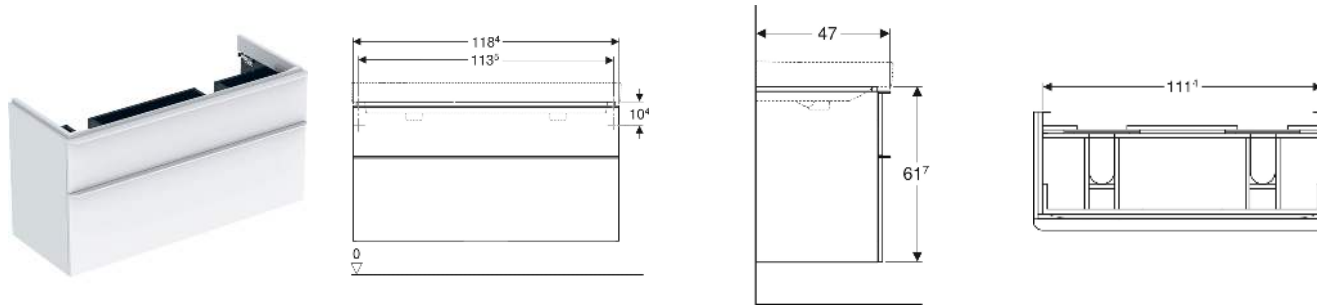

# Geberit Smyle Unterschrank für Doppelwaschtisch eckiges Design, mit zwei Schubladen

## EIGENSCHAFTEN

- FSC™ C134279 zertifiziert
- Wandhängend
- Mit zwei Schubladen
- Griff zum Öffnen
- Schublade mit Selbsteinzug
- Feuchtigkeitsbeständig
- Schubladenrahmen aus Metall
- Vormontiert geliefert

## TECHNISCHE DATEN

Werkstoff Hochverdichtete Dreischicht-Holzspanplatte

Schubladenbelastung max. 20 kg

## ZUBEHÖR

- Geberit Schubladeneinsatz T-Unterteilung, für obere Schublade

- Geberit Schubladeneinsatz H-Unterteilung, für obere Schublade
- Geberit Schubladeneinsatz H-Unterteilung, für untere Schublade
- Geberit Handtuchhalter für Badezimmermöbel
- Geberit Magnethalter
- Geberit Doppellichtleiste für Schublade
- Geberit Steckdosenelement
- Geberit Steckdosenelement mit USB-Anschluss
- Geberit Handtuchhalter für Badezimmermöbel, Ecke rechtwinklig
- Geberit Handtuchhalter für Badezimmermöbel, Ecke abgerundet
- Geberit Set Füße schmal