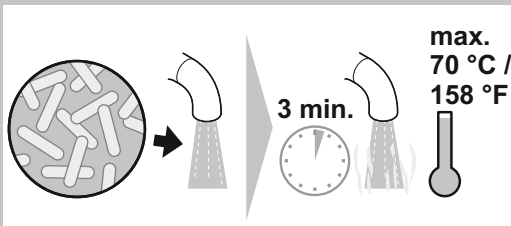

DIN EN 806
DIN EN 1717
DIN 1988
Global Standards

www.kludi.com

- (D)** Montage- und Bedienanleitung
- (CN)** 安装及操作指南
- (CZ)** Návod k instalaci a k použití
- (E)** Instrucciones de montaje y de manejo
- (F)** Instructions de montage et mode d'emploi
- (GB)** Installation and operating instructions
- (GR)** ΟΔΗΓΙΕΣ ΕΓΚΑΤΑΣΤΑΣΗΣ ΚΑΙ ΣΥΝΤΗΡΗΣΗΣ
- (H)** Szerelési és használati utasítás
- (I)** Istruzioni di montaggio e per l'uso
- (NL)** Montagehandleiding en Gebruiksaanwijzing
- (PL)** Instrukcja montażu i obsługi
- (RO)** Instrucțiuni de montaj și utilizare
- (RUS)** Руководство по монтажу и эксплуатации
- (SK)** Návod na montáž a obsluhu