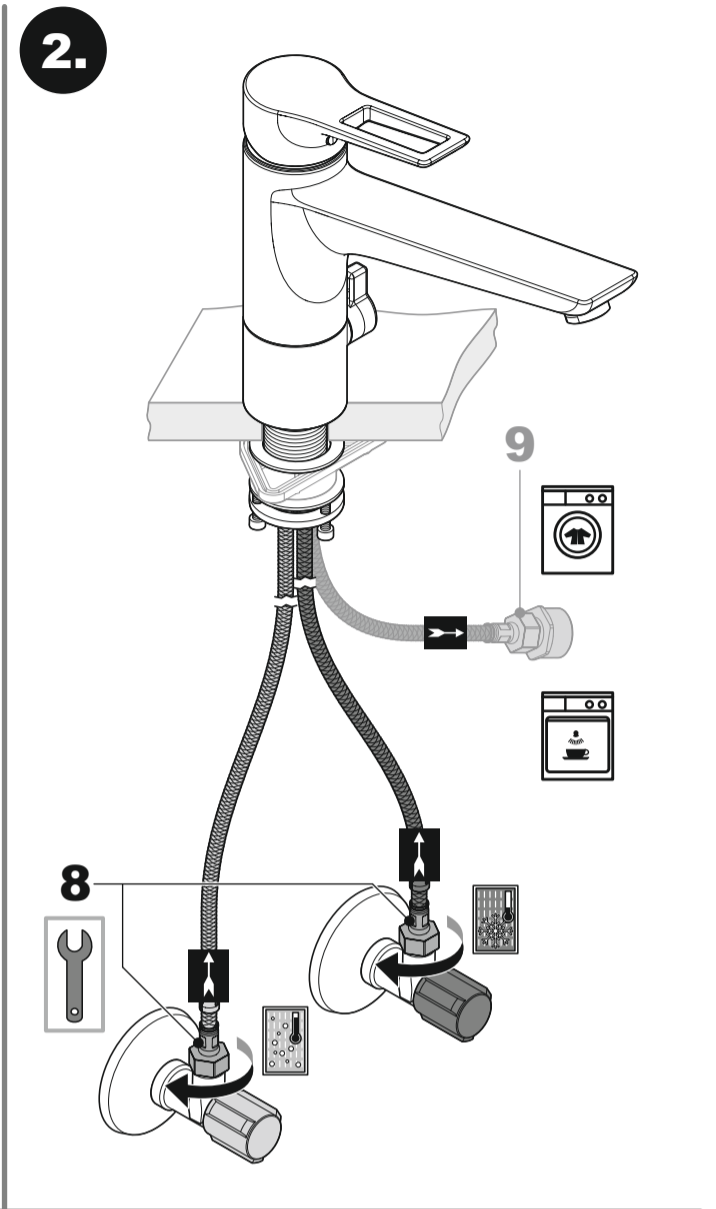

DIN EN 806
DIN EN 1717
DIN 1988
Global Standards

www.kludi.com

- (D)** Montage- und Bedienanleitung
- (CN)** 安装及操作指南
- (CZ)** Návod k instalaci a k použití
- (E)** Instrucciones de montaje y de manejo
- (F)** Instructions de montage et mode d'emploi
- (GB)** Installation and operating instructions
- (GR)** ΟΔΗΓΙΕΣ ΕΓΚΑΤΑΣΤΑΣΗΣ ΚΑΙ ΣΥΝΤΗΡΗΣΗΣ
- (H)** Szerelési és használati utasítás
- (I)** Istruzioni di montaggio e per l'uso
- (NL)** Montagehandleiding en Gebruiksaanwijzing
- (PL)** Instrukcja montażu i obsługi
- (RO)** Instrucțiuni de montaj și utilizare
- (RUS)** Руководство по монтажу и эксплуатации
- (SK)** Návod na montáž a obsluhu