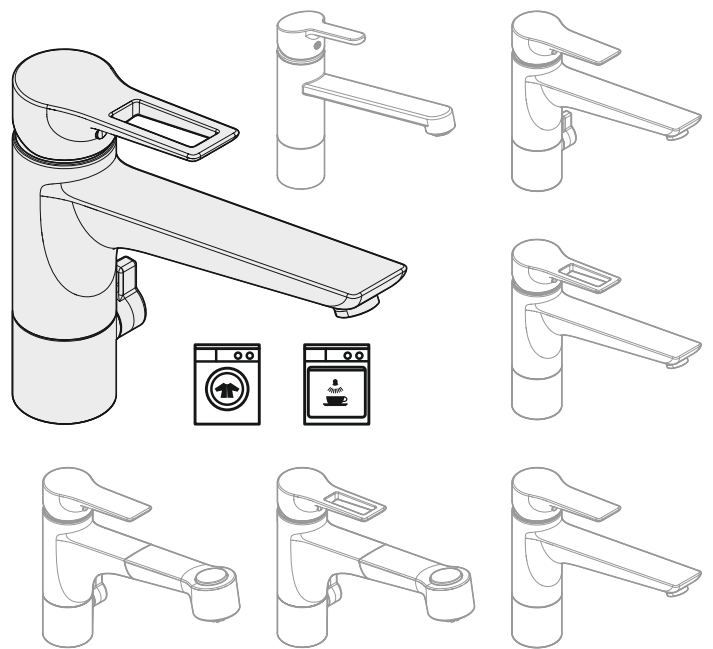

DIN EN 806
DIN EN 1717
DIN 1988
Global Standards

www.kludi.com

- (D)** Montage- und Bedienanleitung
- (CN)** 安装及操作指南
- (CZ)** Návod k instalaci a k použití
- (E)** Instrucciones de montaje y de manejo
- (F)** Instructions de montage et mode d'emploi
- (GB)** Installation and operating instructions
- (GR)** ΟΔΗΓΙΕΣ ΕΓΚΑΤΑΣΤΑΣΗΣ ΚΑΙ ΣΥΝΤΗΡΗΣΗΣ
- (H)** Szerelési és használati utasítás
- (I)** Istruzioni di montaggio e per l'uso
- (NL)** Montagehandleiding en Gebruiksaanwijzing
- (PL)** Instrukcja montażu i obsługi
- (RO)** Instrucțiuni de montaj și utilizare
- (RUS)** Руководство по монтажу и эксплуатации
- (SK)** Návod na montáž a obsluhu