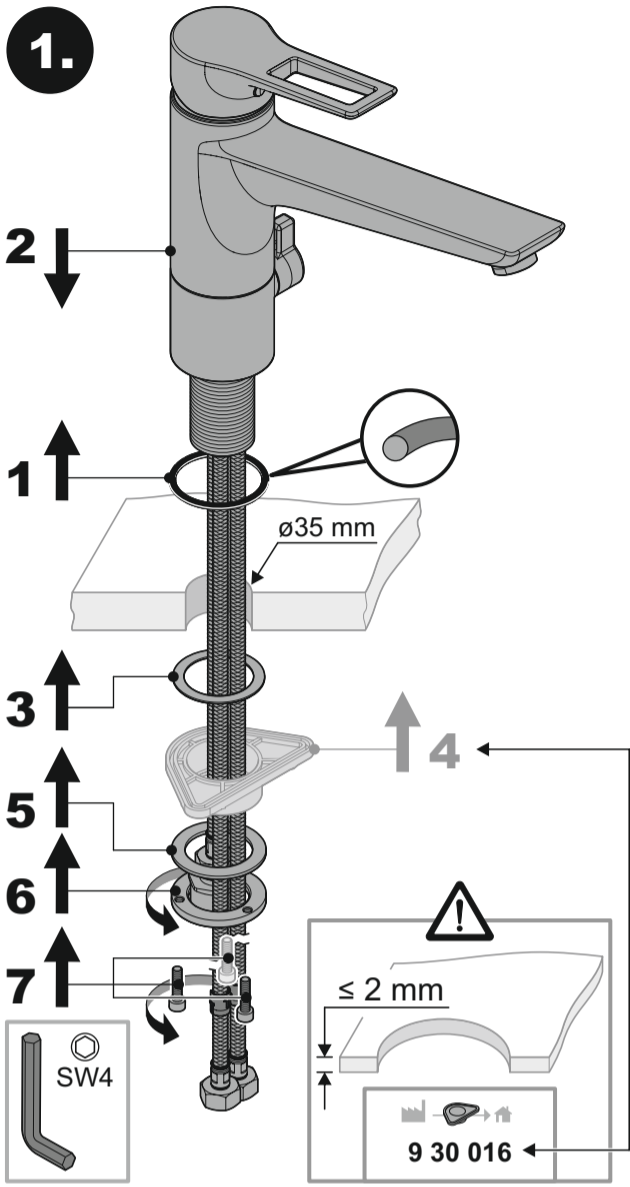

DIN EN 806
DIN EN 1717
DIN 1988
Global Standards

www.kludi.com

- (D)** Montage- und Bedienanleitung
- (CN)** 安装及操作指南
- (CZ)** Návod k instalaci a k použití
- (E)** Instrucciones de montaje y de manejo
- (F)** Instructions de montage et mode d'emploi
- (GB)** Installation and operating instructions
- (GR)** ΟΔΗΓΙΕΣ ΕΓΚΑΤΑΣΤΑΣΗΣ ΚΑΙ ΣΥΝΤΗΡΗΣΗΣ
- (H)** Szerelési és használati utasítás
- (I)** Istruzioni di montaggio e per l'uso
- (NL)** Montagehandleiding en Gebruiksaanwijzing
- (PL)** Instrukcja montażu i obsługi
- (RO)** Instrucțiuni de montaj și utilizare
- (RUS)** Руководство по монтажу и эксплуатации
- (SK)** Návod na montáž a obsluhu