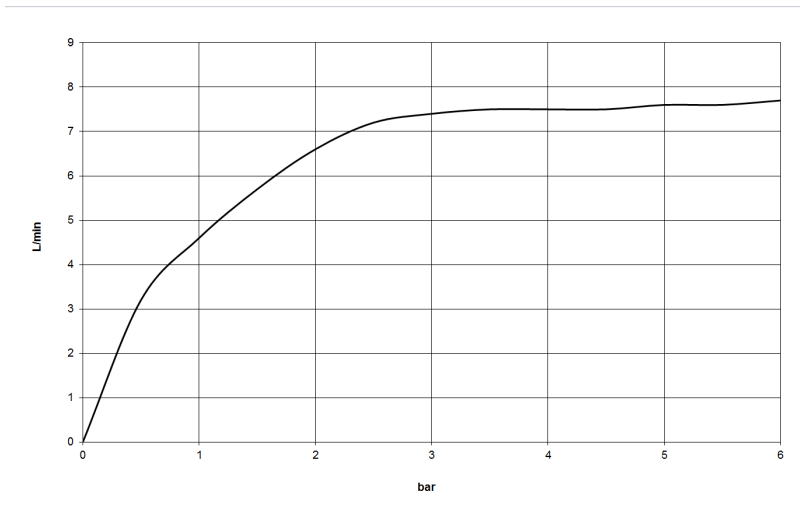

Dusche - VAIA

Schlauchbrausegarnitur mit Einzelrosetten - chrom

Artikelnummer: 27 808 809-00

- Normalstrahl
- mit Antikalk-System
- Brauseabgang 3/8"
- Rosette für Wandanschlussbogen Ø 60 mm
- Rosette für Brausehalter Ø 60 mm
- Metallbrauseschlauch 1250 mm mit integriertem Verdrehenschutz
- Wandanschlussbogen 1/2"
- Durchfluss max. 7,6 l/min
- Eigensicher gegen Rückfließen.
- Passt zu VAIA

chrom

Maßzeichnung

Alle Angaben in mm / inch = mm x 0,0394

Dusche - VAIA
Schlauchbrausegarnitur mit Einzelrosetten - chrom
Artikelnummer: 27 808 809-00

Durchflussdiagramm

Dusche - VAIA

Schlauchbrausegarnitur mit Einzelrosetten - chrom