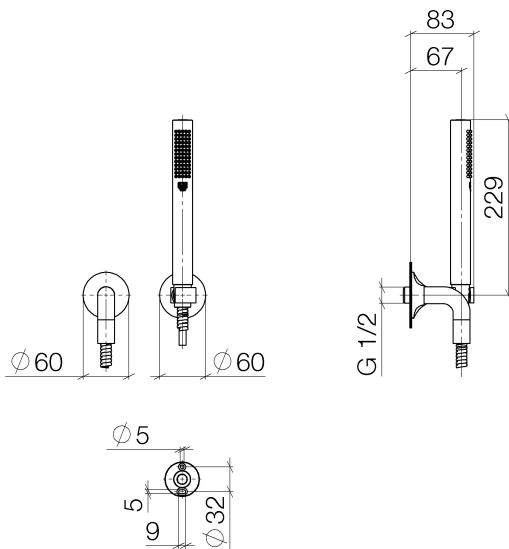

Dusche - VAIA

Schlauchbrausegarnitur mit Einzelrosetten - chrom

Artikelnummer: 27 808 809-00

- Normalstrahl
- mit Antikalk-System
- Brauseabgang 3/8"
- Rosette für Wandanschlussbogen Ø 60 mm
- Rosette für Brausehalter Ø 60 mm
- Metallbrauseschlauch 1250 mm mit integriertem Verdrehenschutz
- Wandanschlussbogen 1/2"
- Durchfluss max. 7,6 l/min
- Eigensicher gegen Rückfließen.
- Passt zu VAIA

chrom

Maßzeichnung

Alle Angaben in mm / inch = mm x 0,0394

Dusche - VAIA
Schlauchbrausegarnitur mit Einzelrosetten - chrom
Artikelnummer: 27 808 809-00

Durchflussdiagramm

Dusche - VAIA

Schlauchbrausegarnitur mit Einzelrosetten - chrom

Artikelnummer: 27 808 809-00

Weitere Oberflächenvarianten

platin matt

27 808 809-06

platin

27 808 809-08

messing gebürstet

27 808 809-28