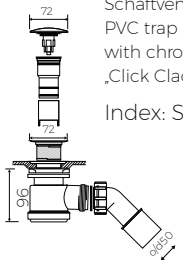

LÄNGE LENGHT	BREITE WIDTH	HÖHE HEIGHT
1730	825	645

DIESES PRODUKT IST KOMBINIERBAR MIT: / PRODUCT COMPATIBLE WITH:

im Set / set included

Ablaufgarnitur ohne Überlauf
Schaftventil „Klick Klack“ - chrom/weiß
PVC trap set
with chromed/white* waste and
„Click Clack“ trigger

Index: SBK/SBKW*

*gegen Aufpreis /
additional fees apply