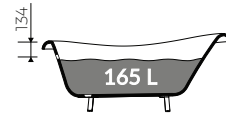

· Installationstyp / Recommended mounting method:
- Freistehend / Free-standing

· Passend für Armaturen / Suitable with kind of faucets:
- Wandarmatur / Wall mounted
- Freistehende Armatur / Floor mounted standing

Achtung! Die Badewanne eignet sich nicht zum nachfüllen durch den Überlauf
Note ! The bathtub is not suitable for overflow bath fillers

· Ohne Armaturloch / Without tap hole

· Mit oder ohne Überlauf / With or without overflow

· Material/ Material:
- MARMOLIT®
Es gibt die Möglichkeit die Farben zu verbinden /
The possibility of combining colors :
- Schwarz-Weiß / black-white

Gewicht / Weight : 95 kg
Gewicht mit Wasser / Weight with water : 260 kg