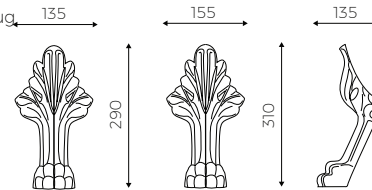

LÄNGE LENGHT	BREITE WIDTH	HÖHE HEIGHT
1730	825	645

DIESES PRODUKT IST KOMBINIERBAR MIT: / PRODUCT COMPATIBLE WITH:

im Set / set included

Ablaufgarnitur ohne Überlauf
Schaftventil „Klick Klack“ - chrom/weiß
PVC trap set
with chromed/white* waste and
„Click Clack“ trigger

Index: ZOPCH*

Schwarz / Black
Index: L-068-1730-825-M-00-02
Weiß / White
Index: L-068-1730-825-M-00-01

*gegen Aufpreis /
additional fees apply
FUßE / LEGS COVER

Chrom / Chrome
Index: L-068-1730-825-M-00-03