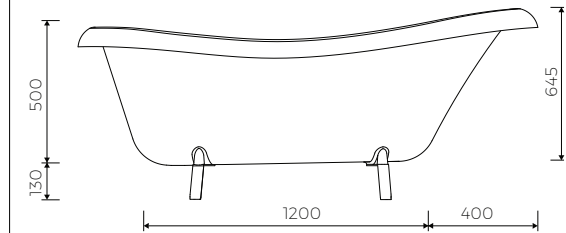

Achtung! Die Badewanne eignet sich nicht zum nachfüllen durch den Überlauf
Note ! The bathtub is not suitable for overflow bath fillers

· Ohne Armaturloch / Without tap hole

· Mit oder ohne Überlauf / With or without overflow

· Material/ Material:
- MARMOLIT®
Es gibt die Möglichkeit die Farben zu verbinden /
The possibility of combining colors :
- Schwarz-Weiß / black-white

Gewicht / Weight : 95 kg
Gewicht mit Wasser / Weight with water : 260 kg

LÄNGE LENGHT	BREITE WIDTH	HÖHE HEIGHT
1730	825	645

DIESES PRODUKT IST KOMBINIERBAR MIT: / PRODUCT COMPATIBLE WITH:

im Set / set included

Ablaufgarnitur ohne Überlauf
Schaftventil „Klick Klack“ - chrom/weiß
PVC trap set
with chromed/white* waste and
„Click Clack“ trigger