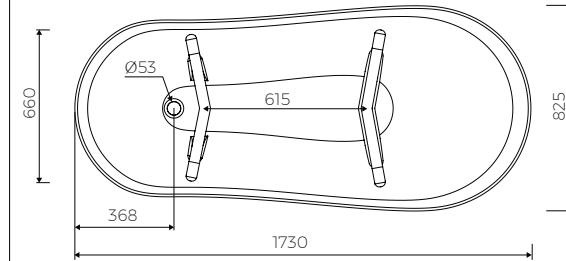

Achtung! Die Badewanne eignet sich nicht zum nachfüllen durch den Überlauf
Note ! The bathtub is not suitable for overflow bath fillers

· Ohne Armaturloch / Without tap hole

· Mit oder ohne Überlauf / With or without overflow

· Material/ Material:
- MARMOLIT®
Es gibt die Möglichkeit die Farben zu verbinden /
The possibility of combining colors :
- Schwarz-Weiß / black-white

Gewicht / Weight : 95 kg
Gewicht mit Wasser / Weight with water : 260 kg

LÄNGE LENGHT	BREITE WIDTH	HÖHE HEIGHT
1730	825	645

DIESES PRODUKT IST KOMBINIERBAR MIT: / PRODUCT COMPATIBLE WITH:

im Set / set included

Ablaufgarnitur ohne Überlauf
Schaftventil „Klick Klack“ - chrom/weiß
PVC trap set
with chromed/white* waste and
„Click Clack“ trigger