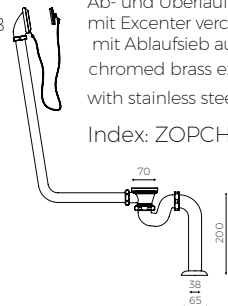

LÄNGE LENGHT	BREITE WIDTH	HÖHE HEIGHT
1730	825	645

DIESES PRODUKT IST KOMBINIERBAR MIT: / PRODUCT COMPATIBLE WITH:

im Set / set included

Ablaufgarnitur ohne Überlauf
Schaftventil „Klick Klack“ - chrom/weiß
PVC trap set
with chromed/white* waste and
„Click Clack“ trigger

Index: SBK/SBKW*

*gegen Aufpreis /
additional fees apply

*gegen Aufpreis /
additional fees apply

Ab- und Überlaufgarnitur - Messing verchromt
mit Excenter verchromt
mit Abfallsieb aus Edelstahl, Stöpsel Metall
chromed brass exterior overflow set
with stainless steel stainer and chromed metal plug

Index: ZOPCH*

Schwarz / Black
Index: L-068-1730-825-M-00-02
Weiß / White
Index: L-068-1730-825-M-00-01

*gegen Aufpreis /
additional fees apply
FUßE / LEGS COVER

Chrom / Chrome
Index: L-068-1730-825-M-00-03