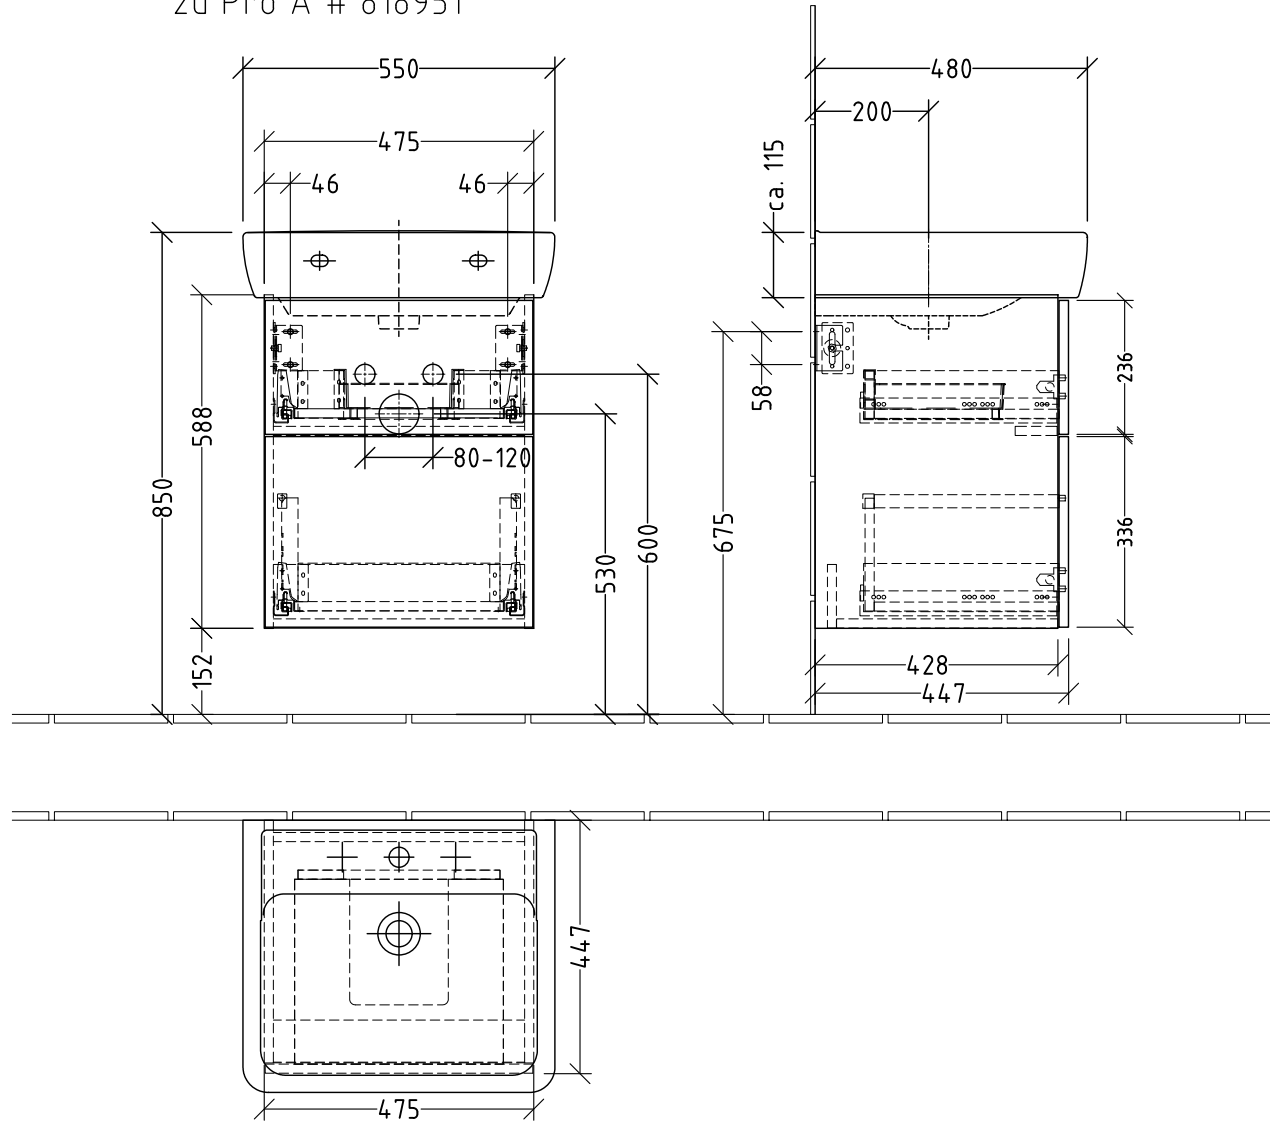

3T755

zu Pro A # 818951

Siphonangaben
vom Hersteller

SANIPA
Villency & Boch Group

Montagezeichnung
3way - SM, SF

Zeichner
SKJ
Datum
30.04.2020

Alle Angaben in mm - Technische Änderungen vorbehalten.
Diese Zeichnung ist unser geistiges Eigentum und darf ohne unsere
Genehmigung nicht kopiert oder Dritten zugänglich gemacht werden.