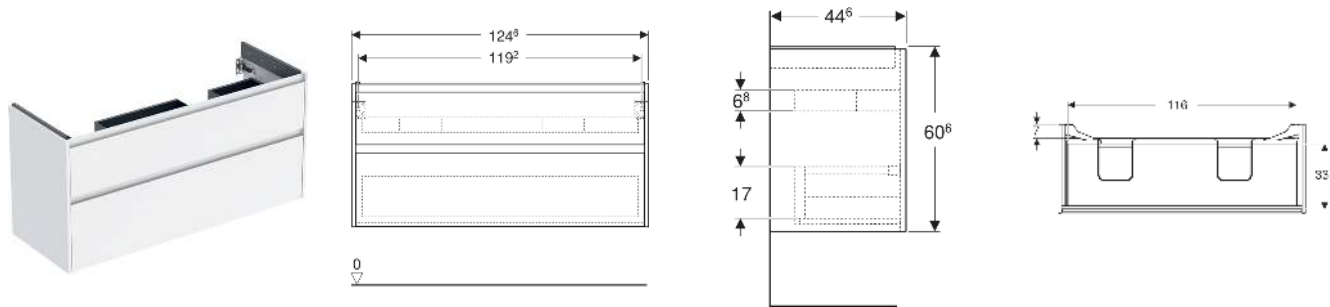

Geberit Renova Plan Unterschrank für Doppelwaschtisch, mit zwei Schubladen

EIGENSCHAFTEN

- Holz aus nachhaltiger Forstwirtschaft mit zertifizierter Herkunft
- Wandhängend
- Mit zwei Schubladen
- Griffmulde zum Öffnen
- Schublade mit Selbsteinzug
- Schublade mit Geruchsverschlussausschnitt
- Erweiterter Serviceraum
- Seidenmatte Oberflächen mit Anti-Fingerabdruck-Beschichtung
- Feuchtigkeitsbeständig
- Vormontiert geliefert

TECHNISCHE DATEN

Werkstoff	Hochverdichtete Dreischicht-Holzspanplatte
Schubladenbelastung max.	20 kg

LIEFERUMFANG

- Unterschrank für Doppelwaschtisch
- Befestigungsmaterial
- Montageschablone

ZUBEHÖR

- Geberit Handtuchhalter für Badezimmermöbel

- Geberit Magnethalter
- Geberit Lichtleiste für Schublade
- Geberit Doppellichtleiste für Schublade
- Geberit Handtuchhalter für Badezimmermöbel, Ecke rechtwinklig
- Geberit Handtuchhalter für Badezimmermöbel, Ecke abgerundet
- Geberit Schubladeneinsatz
- Geberit Einsatz für Geruchsverschlussausschnitt
- Geberit Schubladeneinsatz mit asymmetrischer H-Unterteilung
- Geberit Schubladeneinsatz mit H-Unterteilung
- Geberit Set Füße schmal

Art.-Nr.	Farbe / Oberfläche	B cm	Breite Waschtisch cm	H cm	T cm	Geruchsverschlussauschnitt	VE1 St.
504.033.DB.1 * Neu	sandgrau / lackiert seidenmatt	124.6	130	60.6	44.6	links und rechts	1

Neuer Artikel verfügbar ab 01.04.2026 * Auftragsbezogene Produktion