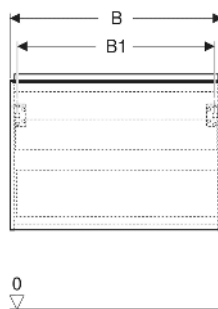

# Geberit Acanto Unterschrank für Waschtisch, mit einer Schublade und einer Innenschublade

## EIGENSCHAFTEN

- FSC™ C134279 zertifiziert
- Wandhängend
- Mit einer Schublade
- Mit einer Innenschublade
- Griff zum Öffnen
- Griff austauschbar
- Schublade mit Selbsteinzug
- Schublade ohne Geruchsverschlussausschnitt
- Feuchtigkeitsbeständig
- Vormontiert geliefert

## TECHNISCHE DATEN

Werkstoff	Hochverdichtete Dreischicht-Holzspanplatte
Schubladenbelastung max.	20 kg