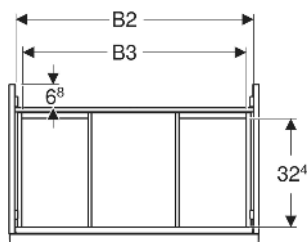

## EIGENSCHAFTEN

- FSC™ C134279 zertifiziert
- Wandhängend
- Mit einer Schublade
- Mit einer Innenschublade
- Griff zum Öffnen
- Griff austauschbar
- Schublade mit Selbsteinzug
- Schublade ohne Geruchsverschlussausschnitt
- Feuchtigkeitsbeständig
- Vormontiert geliefert

## TECHNISCHE DATEN

Werkstoff	Hochverdichtete Dreischicht-Holzspanplatte
Schubladenbelastung max.	20 kg