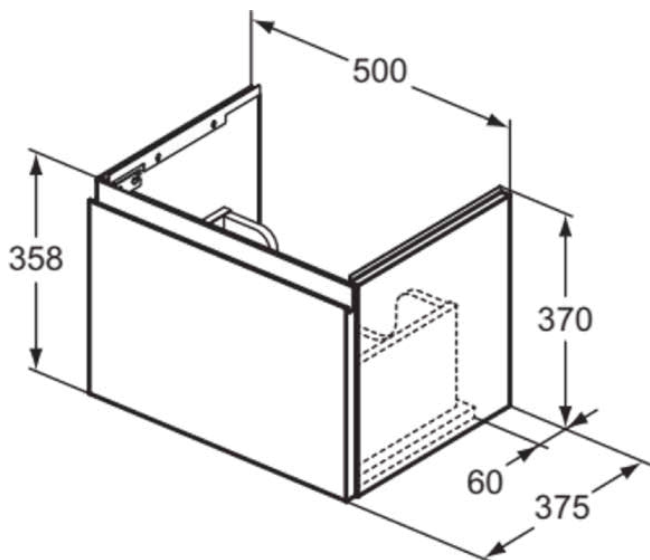

### Allgemeine Informationen

Produktkategorie:	Möbel
Produktart:	Waschtisch-Unterschrank
Marke:	Ideal Standard
Kollektion:	FINESSE
Designer:	Palomba Serafini Associati
Colour:	Y1 - Weiß Matt Lackiert
Oberflächenveredelung:	Matt
Maximale Höhe (mm):	370
Maximale Breite (mm):	500
Ausladung (mm):	375
Befestigungsart:	Befestigungsset
Nettogewicht (kg):	14.48
EAN Code:	5017830564553