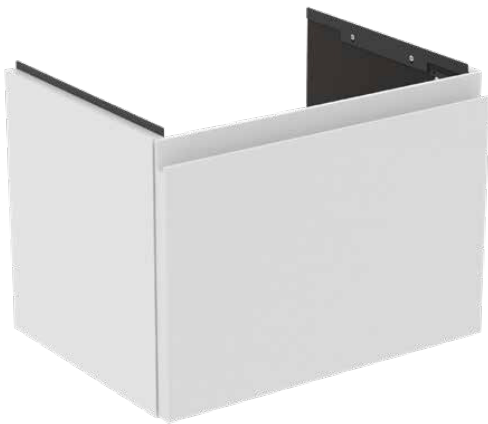

## FINESSE

## E3375Y1

FINESSE | Waschtisch-Unterschrank 500x375x370 mm in weiß matt lackiert, 1 Schublade | Vollauszug, SoftClosing, Platzsparend, Vormontiert, Nachhaltig gewonnenes Holz

### Allgemeine Informationen

Produktkategorie:	Möbel
Produktart:	Waschtisch-Unterschrank
Marke:	Ideal Standard
Kollektion:	FINESSE
Designer:	Palomba Serafini Associati
Colour:	Y1 - Weiß Matt Lackiert
Oberflächenveredelung:	Matt
Maximale Höhe (mm):	370
Maximale Breite (mm):	500
Ausladung (mm):	375
Befestigungsart:	Befestigungsset
Nettogewicht (kg):	14.48
EAN Code:	5017830564553

## FINESSE

E3375Y1

FINESSE | Waschtisch-Unterschrank 500x375x370 mm in weiß matt lackiert, 1 Schublade | Vollauszug, SoftClosing, Platzsparend, Vormontiert, Nachhaltig gewonnenes Holz