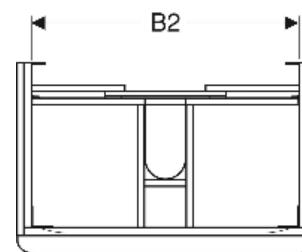

# Geberit Smyle Unterschrank für Waschtisch eckiges Design, mit zwei Schubladen

## TECHNISCHE DATEN

Werkstoff Hochverdichtete Dreischicht-Holzspanplatte

Schubladenbelastung max. 20 kg

Art.-Nr.	Farbe / Oberfläche	B cm	B1 cm	B2 cm	Breite Waschtisch cm	H cm	T cm	VE1 St.
500.353.00.1	Korpus, Front: weiß / lackiert hochglänzend Griff: weiß / pulverbeschichtet matt	73.4	68.5	66.4	75	61.7	47	1