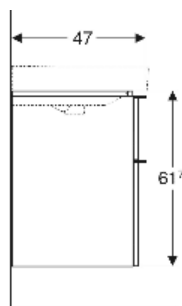

# Geberit Smyle Unterschrank für Waschtisch eckiges Design, mit zwei Schubladen

## TECHNISCHE DATEN

Werkstoff Hochverdichtete Dreischicht-Holzspanplatte

Schubladenbelastung max. 20 kg

Art.-Nr.	Farbe / Oberfläche	B cm	B1 cm	B2 cm	Breite Waschtisch cm	H cm	T cm	VE1 St.
500.353.00.1	Korpus, Front: weiß / lackiert hochglänzend Griff: weiß / pulverbeschichtet matt	73.4	68.5	66.4	75	61.7	47	1