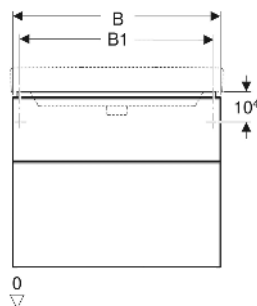

# Geberit Smyle Unterschrank für Waschtisch eckiges Design, mit zwei Schubladen

## TECHNISCHE DATEN

Werkstoff Hochverdichtete Dreischicht-Holzspanplatte

Schubladenbelastung max. 20 kg

Art.-Nr.	Farbe / Oberfläche	B cm	B1 cm	B2 cm	Breite Waschtisch cm	H cm	T cm	VE1 St.
500.353.00.1	Korpus, Front: weiß / lackiert hochglänzend Griff: weiß / pulverbeschichtet matt	73.4	68.5	66.4	75	61.7	47	1