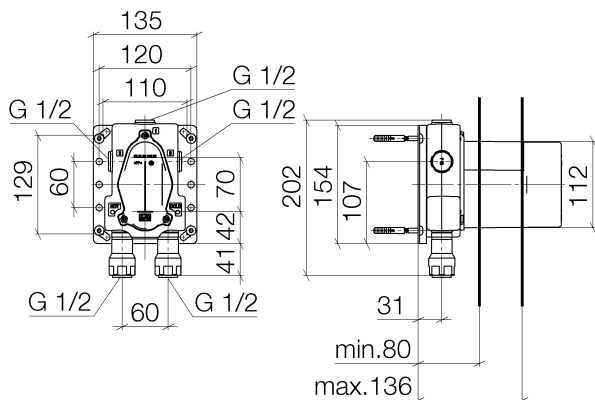

Dusche - UP-Produkte
UP-Thermostat mit Vorabsperung -
Artikelnummer: 35 428 970 90

- Vorabsperung
- bleifrei, entzinkungsbeständig
- 2x Rückflussverhinderer
- 2x Anschluss 1/2" IG (kalt/warm), DN 15
- 3x Abgang IG 1/2"
- Rohbau-Schutzhauben
- Wasserschutz-Manschette
- Schall- und Wärmedämmung
- Stichmaß 70 mm
- xGRID tauglich (bei Verwendung der Montageschiene + 10 mm Einbautiefe)
- Armaturengruppe nach DIN 4109: 1
- Nur mit den Endmontagebausätzen 36 427 SSS-FF kombinierbar.
- Nur mit den Endmontagebausätzen 36 428 SSS-FF kombinierbar.

Maßzeichnung

Alle Angaben in mm / inch = mm x 0,0394

Dusche - UP-Produkte
UP-Thermostat mit Vorabsperung -
Artikelnummer: 35 428 970 90

Durchflussdiagramm