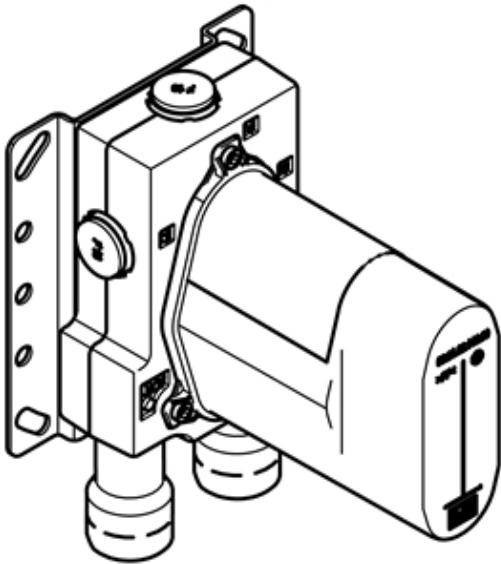

Dusche - UP-Produkte
UP-Thermostat mit Vorabsperung -
Artikelnummer: 35 428 970 90

- Vorabsperung
- bleifrei, entzinkungsbeständig
- 2x Rückflussverhinderer
- 2x Anschluss 1/2" IG (kalt/warm), DN 15
- 3x Abgang IG 1/2"
- Rohbau-Schutzhauben
- Wasserschutz-Manschette
- Schall- und Wärmedämmung
- Stichmaß 70 mm
- xGRID tauglich (bei Verwendung der Montageschiene + 10 mm Einbautiefe)
- Armaturengruppe nach DIN 4109: 1
- Nur mit den Endmontagebausätzen 36 427 SSS-FF kombinierbar.
- Nur mit den Endmontagebausätzen 36 428 SSS-FF kombinierbar.

Maßzeichnung

Alle Angaben in mm / inch = mm x 0,0394

Dusche - UP-Produkte
UP-Thermostat mit Vorabsperung -
Artikelnummer: 35 428 970 90

Durchflussdiagramm