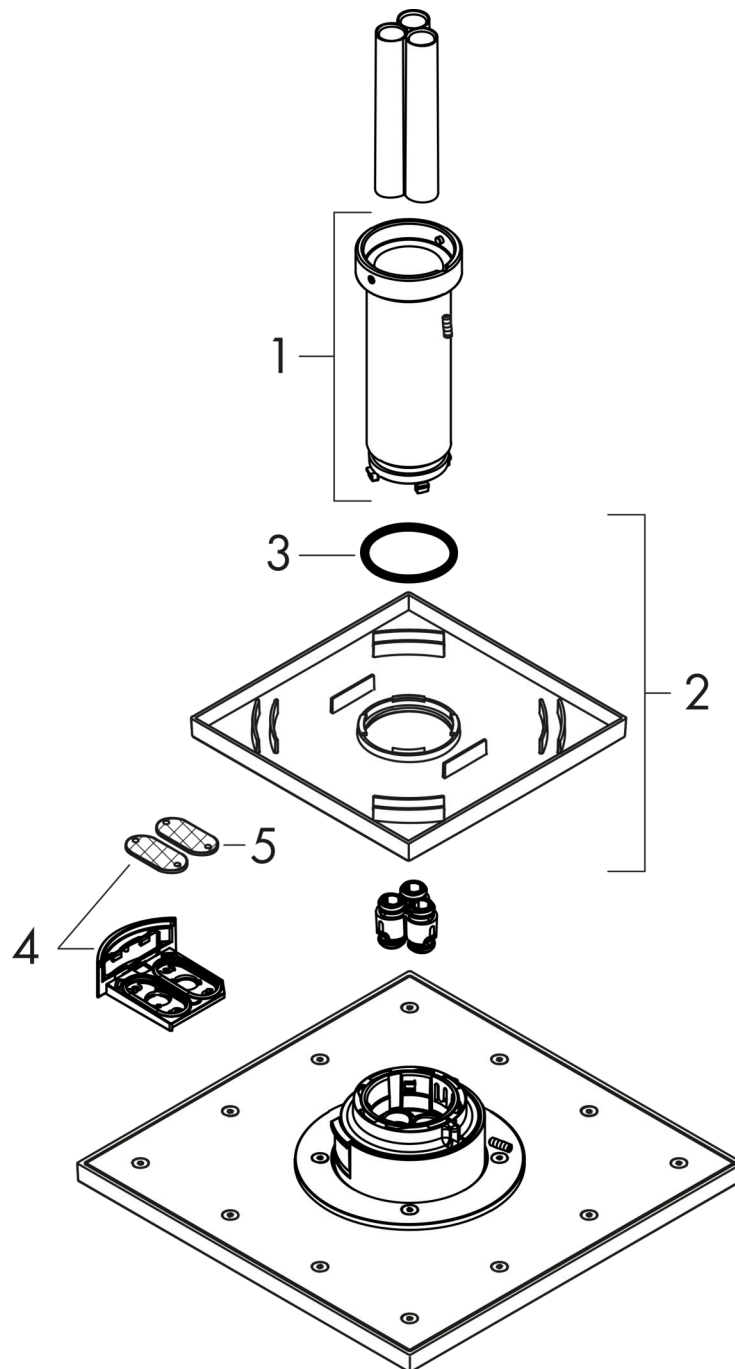

AXOR ShowerSolutions
Kopfbrause 250/250 1jet mit Deckenanschluss
 Oberfläche: **Chrom** Artikelnummer: **35308000**

Beschreibung

Merkmale

- besteht aus: Kopfbrause, Deckenanschluss
- Brausekopfgrösse: 250 x 250 mm
- Strahlart: PowderRain
- Durchflussmenge PowderRain (bei 3 bar): 19 l/min
- Maximale Durchflussmenge bei 3 bar: 19 l/min
- Mindestfliessdruck: 1,8 bar
- dynamische Strahldüsen fahren im Betrieb aus
- Material Strahlscheibe: Metall
- Metalldeckenanschluss
- Deckenanschlusslänge: 100 mm
- Kopfbrause zur Reinigung abnehmbar
- ServiceCard mit Sieb kann zur Reinigung ohne Werkzeug entnommen werden
- Montage: Deckenmontage
- Anschlussart: Grundkörper
- abgehängte Decke zwingend notwendig
- nicht enthalten: Grundkörper

Produktabbildung

Maßzeichnung

AXOR ShowerSolutions
Kopfbrause 250/250 1jet mit Deckenanschluss
 Oberfläche: **Chrom** Artikelnummer: **35308000**

Durchflussdiagramm

Die Verbrauchswerte wurden praxisnah mit den dazugehörigen Armaturen (Thermostat/Mischer/Unterputzventil) gemessen.

AXOR ShowerSolutions
Kopfbrause 250/250 1jet mit Deckenanschluss
 Oberfläche: **Chrom** Artikelnummer: **35308000**

Explosionszeichnung

Baujahr: >01/19

AXOR ShowerSolutions
Kopfbrause 250/250 1jet mit Deckenanschluss
 Oberfläche: **Chrom** Artikelnummer: **35308000**

Ersatzteilliste

Baujahr: >01/19

Pos.	Beschreibung	Artikelnummer	Preis	VE
1	Hülse	92709000	209.70 CHF	1
2	Rosette 155 / 155 mm	92710000	58.70 CHF	1
3	O-Ring 42x3,5	92708000	3.25 CHF	1
4	Serviceeinheit	93423000	88.55 CHF	1
5	Sieb	93402000	11.90 CHF	1
a	Grundkörper	26434180	-	1
b	Adapter für vertauschte Anschlüsse	93941000	8.65 CHF	1