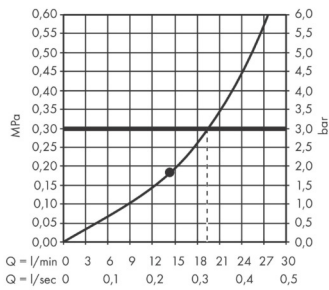

AXOR ShowerSolutions
Kopfbrause 250/250 1jet mit Deckenanschluss
 Oberfläche: **Chrom** Artikelnummer: **35308000**

Beschreibung

Merkmale

- besteht aus: Kopfbrause, Deckenanschluss
- Brausekopfgrösse: 250 x 250 mm
- Strahlart: PowderRain
- Durchflussmenge PowderRain (bei 3 bar): 19 l/min
- Maximale Durchflussmenge bei 3 bar: 19 l/min
- Mindestfliessdruck: 1,8 bar
- dynamische Strahldüsen fahren im Betrieb aus
- Material Strahlscheibe: Metall
- Metalldeckenanschluss
- Deckenanschlusslänge: 100 mm
- Kopfbrause zur Reinigung abnehmbar
- ServiceCard mit Sieb kann zur Reinigung ohne Werkzeug entnommen werden
- Montage: Deckenmontage
- Anschlussart: Grundkörper
- abgehängte Decke zwingend notwendig
- nicht enthalten: Grundkörper

Produktabbildung

Maßzeichnung

AXOR ShowerSolutions
Kopfbrause 250/250 1jet mit Deckenanschluss
 Oberfläche: **Chrom** Artikelnummer: **35308000**

Durchflussdiagramm

Die Verbrauchswerte wurden praxisnah mit den dazugehörigen Armaturen (Thermostat/Mischer/Unterputzventil) gemessen.