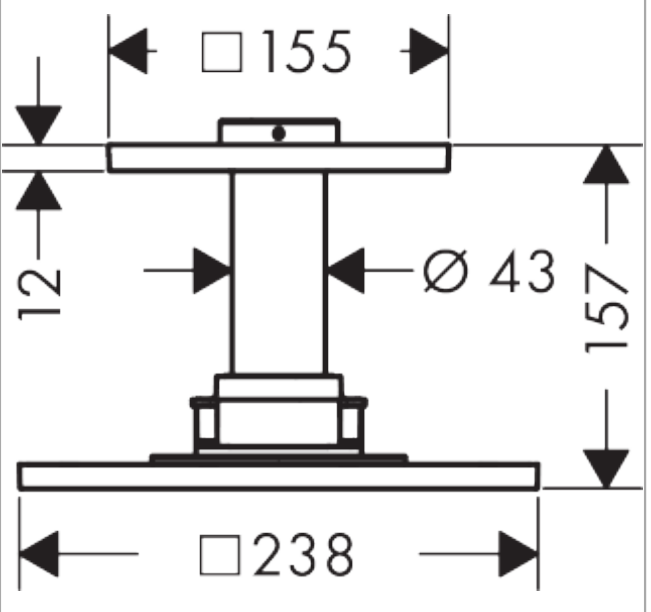

AXOR ShowerSolutions
Kopfbrause 250/250 1jet mit Deckenanschluss
 Oberfläche: **Chrom** Artikelnummer: **35308000**

Beschreibung

Merkmale

- besteht aus: Kopfbrause, Deckenanschluss
- Brausekopfgrösse: 250 x 250 mm
- Strahlart: PowderRain
- Durchflussmenge PowderRain (bei 3 bar): 19 l/min
- Maximale Durchflussmenge bei 3 bar: 19 l/min
- Mindestfliessdruck: 1,8 bar
- dynamische Strahldüsen fahren im Betrieb aus
- Material Strahlscheibe: Metall
- Metalldeckenanschluss
- Deckenanschlusslänge: 100 mm
- Kopfbrause zur Reinigung abnehmbar
- ServiceCard mit Sieb kann zur Reinigung ohne Werkzeug entnommen werden
- Montage: Deckenmontage
- Anschlussart: Grundkörper
- abgehängte Decke zwingend notwendig
- nicht enthalten: Grundkörper

Produktabbildung

Maßzeichnung

AXOR ShowerSolutions
Kopfbrause 250/250 1jet mit Deckenanschluss
 Oberfläche: **Chrom** Artikelnummer: **35308000**

Durchflussdiagramm

Die Verbrauchswerte wurden praxisnah mit den dazugehörigen Armaturen (Thermostat/Mischer/Unterputzventil) gemessen.

AXOR ShowerSolutions
Kopfbrause 250/250 1jet mit Deckenanschluss
 Oberfläche: **Chrom** Artikelnummer: **35308000**

Explosionszeichnung

Baujahr: >01/19

AXOR ShowerSolutions
Kopfbrause 250/250 1jet mit Deckenanschluss
 Oberfläche: **Chrom** Artikelnummer: **35308000**

Ersatzteilliste

Baujahr: >01/19

Pos.	Beschreibung	Artikelnummer	Preis	VE
1	Hülse	92709000	209.70 CHF	1
2	Rosette 155 / 155 mm	92710000	58.70 CHF	1
3	O-Ring 42x3,5	92708000	3.25 CHF	1
4	Serviceeinheit	93423000	88.55 CHF	1
5	Sieb	93402000	11.90 CHF	1
a	Grundkörper	26434180	-	1
b	Adapter für vertauschte Anschlüsse	93941000	8.65 CHF	1