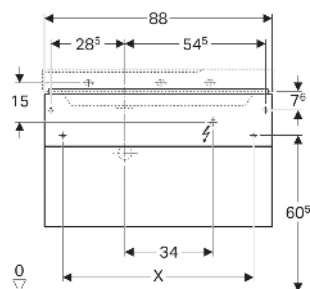

Geberit Xeno² Unterschrank für Waschtisch mit Ablagefläche, mit zwei Schubladen

EIGENSCHAFTEN

- FSC™ C134279 zertifiziert
- Wandhängend
- Mit zwei Schubladen
- Push-to-open-Mechanismus zum Öffnen
- Mit Ablagefläche
- Schublade mit Antirutschmatte
- Schublade mit LED-Leuchte
- Feuchtigkeitsbeständig
- Vormontiert geliefert

TECHNISCHE DATEN

Schutzart	IP21
Nennspannung	230 V AC
Betriebsspannung	12 V DC
Netzfrequenz	50 Hz

Werkstoff

Hochverdichtete Dreischicht-Holzspanplatte

Schubladenbelastung max.

20 kg

Energieeffizienzklasse

F

INFO

- Für die Installation des Unterschrankes wird ein Geberit Waschbeckenanschluss, Raumsparmodell benötigt. Siehe Sortimentsübersicht Waschtisch-Serie oder Onlinekatalog, Zubehör Waschtische.

Art.-Nr.	Farbe / Oberfläche	B cm	Breite Waschtisch cm	H cm	T cm	II	Schutzklasse	Leistungsaufnahme W	Lichtstrom lm	Geruchsverschlussausschnitt	Ablagefläche VE1 St.	
500.516.43.1	sculturagrau / Melamin Holzstruktur	88	90	53	46.2	II	3.75	450	rechts	links	1	