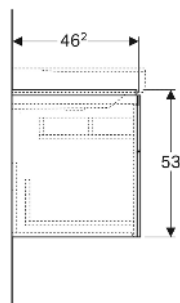

Geberit Xeno² Unterschrank für Waschtisch mit Ablagefläche, mit zwei Schubladen

EIGENSCHAFTEN

- FSC™ C134279 zertifiziert
- Wandhängend
- Mit zwei Schubladen
- Push-to-open-Mechanismus zum Öffnen
- Mit Ablagefläche
- Schublade mit Antirutschmatte
- Schublade mit LED-Leuchte
- Feuchtigkeitsbeständig
- Vormontiert geliefert

INFO

- Für die Installation des Unterschrankes wird ein Geberit Waschbeckenanschluss, Raumsparmodell benötigt. Siehe Sortimentsübersicht Waschtisch-Serie oder Onlinekatalog, Zubehör Waschtische.

Art.-Nr.	Farbe / Oberfläche	B cm	Breite Waschtisch cm	H cm	T cm	II	Schutzklasse	Leistungsaufnahme W	Lichtstrom lm	Geruchsverschlussausschnitt	Ablagefläche VE1 St.	
500.516.43.1	sculturagrau / Melamin Holzstruktur	88	90	53	46.2	II	3.75	450	rechts	links	1	