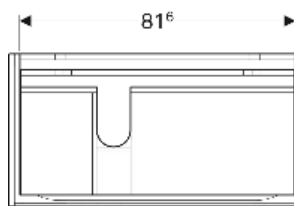

Geberit Xeno² Unterschrank für Waschtisch mit Ablagefläche, mit zwei Schubladen

EIGENSCHAFTEN

- FSC™ C134279 zertifiziert
- Wandhängend
- Mit zwei Schubladen
- Push-to-open-Mechanismus zum Öffnen
- Mit Ablagefläche
- Schublade mit Antirutschmatte
- Schublade mit LED-Leuchte
- Feuchtigkeitsbeständig
- Vormontiert geliefert