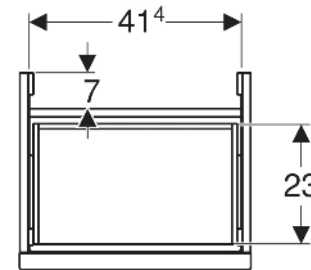

Geberit Acanto Unterschrank für Handwaschbecken, mit einer Schublade

EIGENSCHAFTEN

- FSC™ C134279 zertifiziert
- Wandhängend
- Mit einer Schublade
- Schublade mit Selbsteinzug
- Schublade ohne Geruchsverschlussausschnitt
- Griff zum Öffnen
- Griff austauschbar

- Feuchtigkeitsbeständig
- Vormontiert geliefert

TECHNISCHE DATEN

Werkstoff Hochverdichtete Dreischicht-Holzspanplatte
 Schubladenbelastung max. 20 kg

LIEFERUMFANG

- Unterschrank für Handwaschbecken
- Befestigungsmaterial

ZUBEHÖR

- Geberit Griff

Art-Nr.	Farbe / Oberfläche	B cm	Breite Waschtisch cm	H cm	T cm	VE1 St.
503.002.JH.1	Korpus, Front: Eiche / Melamin Holzstruktur Griff: lava / pulverbeschichtet matt	44.6	45	41.9	37.9	1