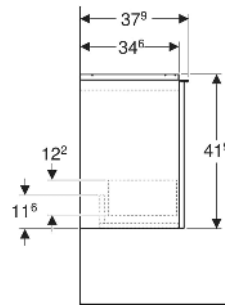

Geberit Acanto Unterschrank für Handwaschbecken, mit einer Schublade

EIGENSCHAFTEN

- FSC™ C134279 zertifiziert
- Wandhängend
- Mit einer Schublade
- Schublade mit Selbsteinzug
- Schublade ohne Geruchsverschlussausschnitt
- Griff zum Öffnen
- Griff austauschbar

- Feuchtigkeitsbeständig
- Vormontiert geliefert

TECHNISCHE DATEN

Werkstoff Hochverdichtete Dreischicht-Holzspanplatte
 Schubladenbelastung max. 20 kg

LIEFERUMFANG

- Unterschrank für Handwaschbecken
- Befestigungsmaterial

ZUBEHÖR

- Geberit Griff

Art-Nr.	Farbe / Oberfläche	B cm	Breite Waschtisch cm	H cm	T cm	VE1 St.
503.002.JH.1	Korpus, Front: Eiche / Melamin Holzstruktur Griff: lava / pulverbeschichtet matt	44.6	45	41.9	37.9	1