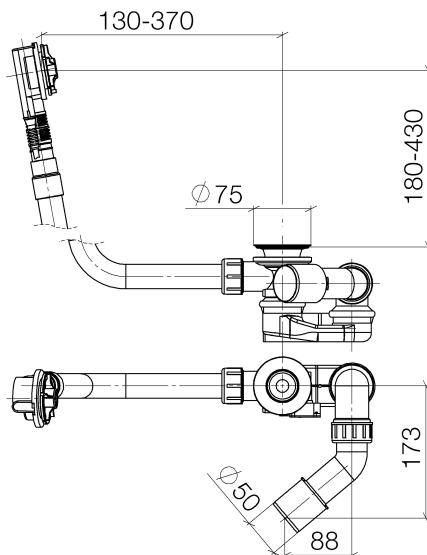

Badewanne - UP-Produkte  
Ab- und Überlaufgarnitur -  
Artikelnummer: 35 227 970 90

- Bowdenzuglänge 725 mm

Maßzeichnung

Alle Angaben in mm / inch = mm x 0,0394

Badewanne - UP-Produkte  
Ab- und Überlaufgarnitur -  
Artikelnummer: 35 227 970 90