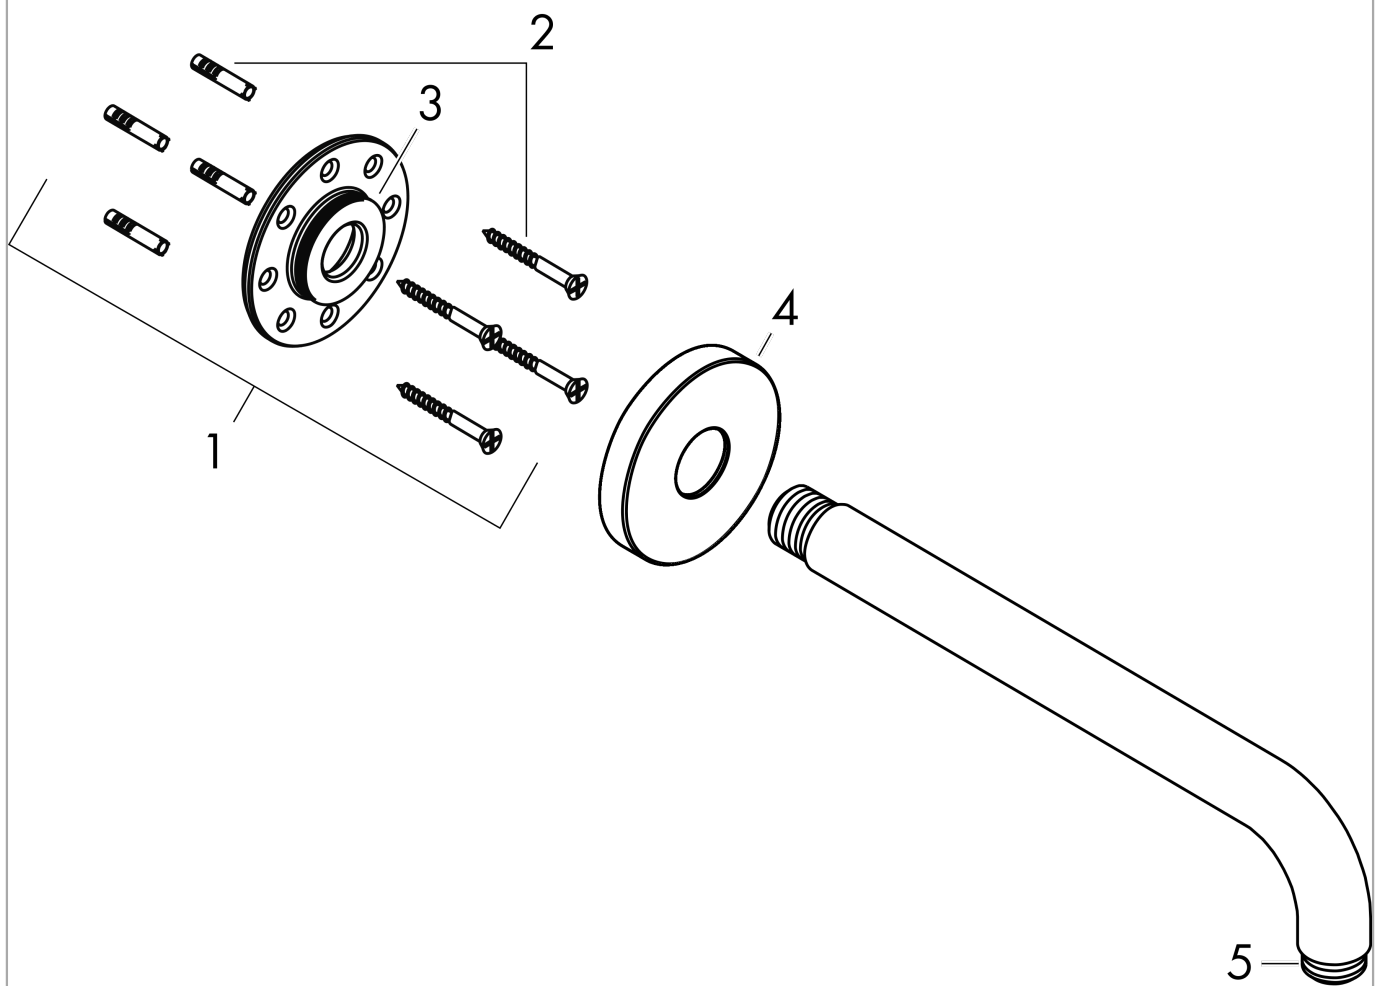

Brausearm 38,9 cm

Oberfläche: **Brushed Nickel** Artikelnummer: **27413820**

Beschreibung

Merkmale

- Länge: 389 mm
- Installationsart: Aufputzmontage
- Material: Messing
- Ausführung: 90° Winkel
- Anschlussart: G 1/2

Designpreise

Produktabbildung

Maßzeichnung

Brausearm 38,9 cm

Oberfläche: **Brushed Nickel** Artikelnummer: **27413820**

Explosionszeichnung

Baujahr: >03/07

Brausearm 38,9 cm

Oberfläche: **Brushed Nickel** Artikelnummer: **27413820**

Ersatzteilliste

Baujahr: >03/07

Pos.	Beschreibung	Artikelnummer	PG	VE
1	Befestigungsteile	40916000	2	1
2	Befestigungssatz	95208000	11	1
3	O-Ring 34x2	98383000	2	1
4	Rosette Ø 80 mm	98940820	9	1