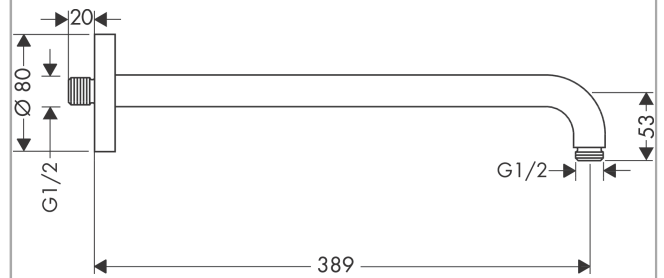

Brausearm 38,9 cm

Oberfläche: **Brushed Nickel** Artikelnummer: **27413820**

Beschreibung

Merkmale

- Länge: 389 mm
- Installationsart: Aufputzmontage
- Material: Messing
- Ausführung: 90° Winkel
- Anschlussart: G 1/2

Designpreise

Produktabbildung

Maßzeichnung

Brausearm 38,9 cm

Oberfläche: **Brushed Nickel** Artikelnummer: **27413820**

Explosionszeichnung

Baujahr: >03/07

Brausearm 38,9 cm

Oberfläche: **Brushed Nickel** Artikelnummer: **27413820**

Ersatzteilliste

Baujahr: >03/07

Pos.	Beschreibung	Artikelnummer	PG	VE
1	Befestigungsteile	40916000	2	1
2	Befestigungssatz	95208000	11	1
3	O-Ring 34x2	98383000	2	1
4	Rosette Ø 80 mm	98940820	9	1