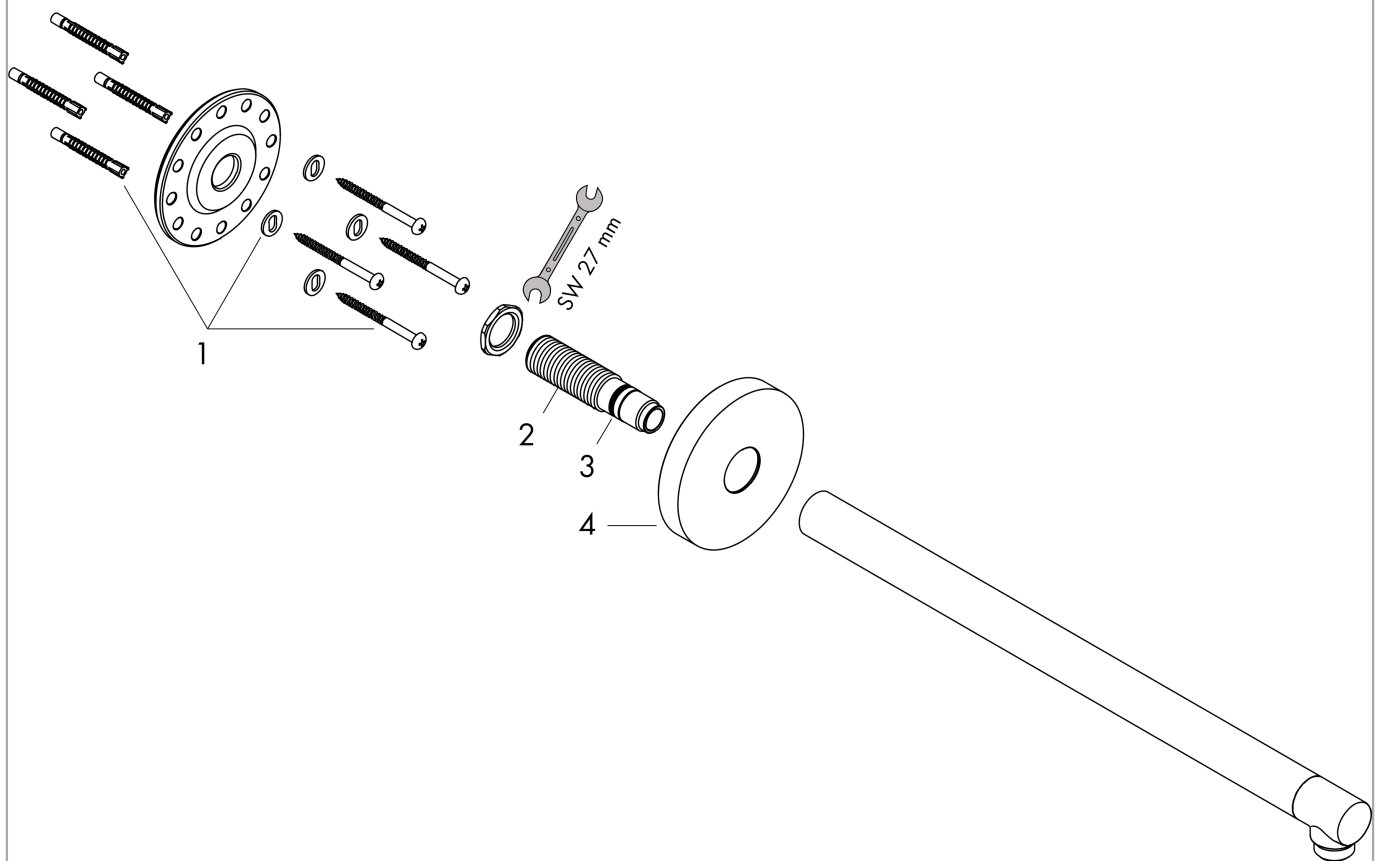

AXOR ShowerSolutions

Brausearm 390 mm

Oberfläche: **Brushed Bronze** Artikelnummer: **26431140**

Beschreibung

Merkmale

- Länge: 390 mm
- Installationsart: Aufputzmontage
- Material: Messing
- Anschlussart: G 1/2

Artikeldetails

TEAM-Nr.	758382.186
Preis exkl. MwSt.	495.00 CHF

Produktabbildung

Maßzeichnung

AXOR ShowerSolutions

Brausearm 390 mm

Oberfläche: **Brushed Bronze**

Artikelnummer: **26431140**

Explosionszeichnung

Baujahr: >10/17

AXOR ShowerSolutions
Brausearm 390 mm
 Oberfläche: **Brushed Bronze** Artikelnummer: **26431140**

Ersatzteilliste

Baujahr: >10/17

Pos.	Beschreibung	Artikelnummer	Preis	VE
1	Befestigungsteile	96179000	11.90 CHF	1
2	Anschlußnippel	93418000	45.85 CHF	1
3	O-Ring 14x2	98129000	3.25 CHF	1
4	Rosette	93827000	72.55 CHF	1