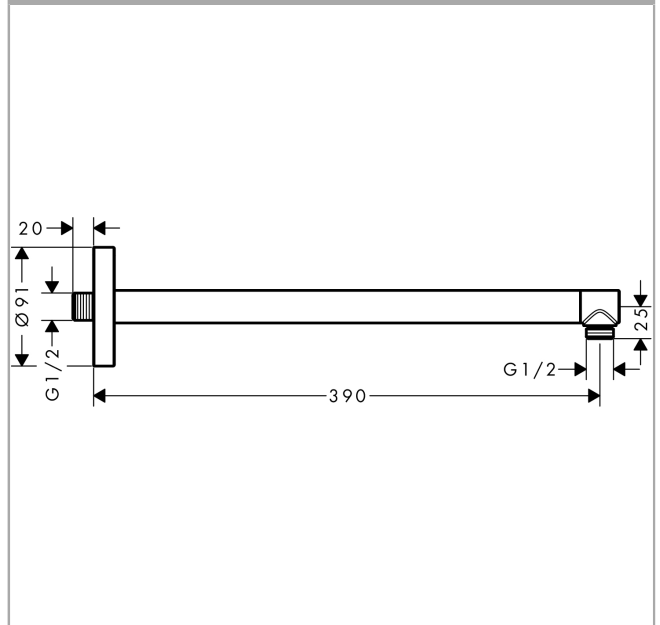

AXOR ShowerSolutions

Brausearm 390 mm

Oberfläche: **Brushed Bronze** Artikelnummer: **26431140**

Beschreibung

Merkmale

- Länge: 390 mm
- Installationsart: Aufputzmontage
- Material: Messing
- Anschlussart: G 1/2

Artikeldetails

TEAM-Nr.	758382.186
Preis exkl. MwSt.	495.00 CHF

Produktabbildung

Maßzeichnung

AXOR ShowerSolutions

Brausearm 390 mm

Oberfläche: **Brushed Bronze**

Artikelnummer: **26431140**

Explosionszeichnung

Baujahr: >10/17

AXOR ShowerSolutions
Brausearm 390 mm
 Oberfläche: **Brushed Bronze** Artikelnummer: **26431140**

Ersatzteilliste

Baujahr: >10/17

Pos.	Beschreibung	Artikelnummer	Preis	VE
1	Befestigungsteile	96179000	11.90 CHF	1
2	Anschlußnippel	93418000	45.85 CHF	1
3	O-Ring 14x2	98129000	3.25 CHF	1
4	Rosette	93827000	72.55 CHF	1