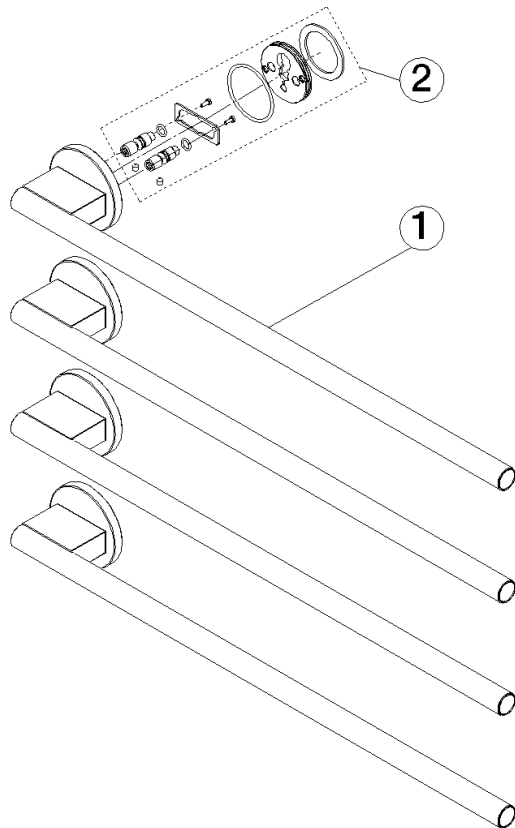

Handtuchwärmer , 4-fach , Ausladung rechts , ohne Bedienelement - Schwarz SERIENSPEZIFISC
matt

83 314 979 Produktversion ab 01.04.2025

- Stichmaß 120 mm
- Breite 610 mm
- Höhe 440 mm
- Rosette Ø 80 mm
- Ausladung: 67 mm
- Schutzart IP 44, CE-Zeichen
- Leistung pro Handtuchstange: 15 Watt
- Nennspannung: 220 - 240 V AC

Benötigtes Zubehör

- UP-Wandeinbaukasten für Handtuchwärmer , 4-fach , ohne Bedienelement -** 35 311 970 90
- Min. Einbautiefe 70 mm
 - Max. Einbautiefe 100 mm

**Handtuchwärmer , 4-fach , Ausladung rechts , ohne Bedienelement - Schwarz SERIENSPEZIFISC
matt**

83 314 979 Produktversion ab 01.04.2025
mm [inches]

Ersatzteilstückliste

Nr.	Artikelnummer	Benennung	Verbaumenge	Lieferzeit
1	90 17 97 103 00-33	Handtuchwärmer rund , Ausladung rechts 610 x 80 x 71 mm - Schwarz matt	1,00	30
2	90 30 30 252 00 90	Befestigungssatz für Handtuchwärmer -	1,00	2