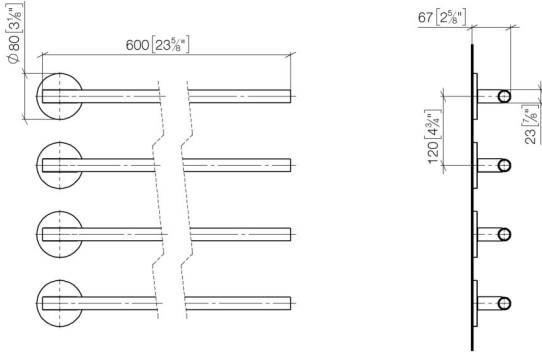

Handtuchwärmer , 4-fach , Ausladung rechts , ohne Bedienelement - Schwarz SERIENSPEZIFISC
matt

83 314 979 Produktversion ab 01.04.2025

- Stichmaß 120 mm
- Breite 610 mm
- Höhe 440 mm
- Rosette Ø 80 mm
- Ausladung: 67 mm
- Schutzart IP 44, CE-Zeichen
- Leistung pro Handtuchstange: 15 Watt
- Nennspannung: 220 - 240 V AC

Benötigtes Zubehör

- UP-Wandeinbaukasten für Handtuchwärmer , 4-fach , ohne Bedienelement -** 35 311 970 90
- Min. Einbautiefe 70 mm
 - Max. Einbautiefe 100 mm

**Handtuchwärmer , 4-fach , Ausladung rechts , ohne Bedienelement - Schwarz SERIENSPEZIFISC
matt**

83 314 979 Produktversion ab 01.04.2025
mm [inches]

Ersatzteilstückliste

Nr.	Artikelnummer	Benennung	Verbaumenge	Lieferzeit
1	90 17 97 103 00-33	Handtuchwärmer rund , Ausladung rechts 610 x 80 x 71 mm - Schwarz matt	1,00	30
2	90 30 30 252 00 90	Befestigungssatz für Handtuchwärmer -	1,00	2