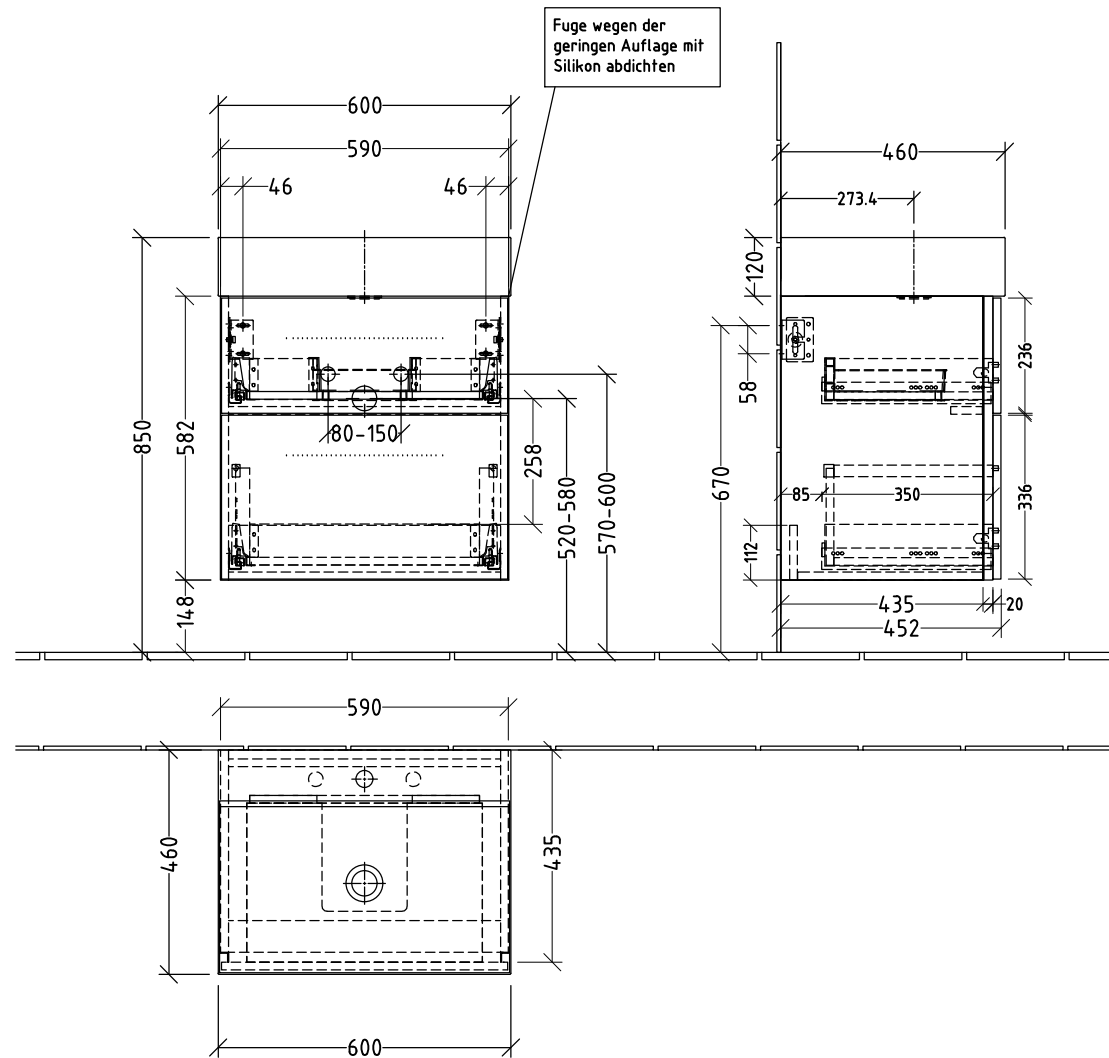

3W455

Kaldewei Silenio 3044 - 600mm

Siphonangaben vom Hersteller

SANIPA
Villeroy & Boch Group

Montagezeichnung
3way - BR, BS

Zeichner
SKJ

Datum
23.08.2018

Alle Angaben in mm - Technische Änderungen vorbehalten.
Diese Zeichnung ist unser geistiges Eigentum und darf ohne unsere Genehmigung nicht kopiert oder Dritten zugänglich gemacht werden.