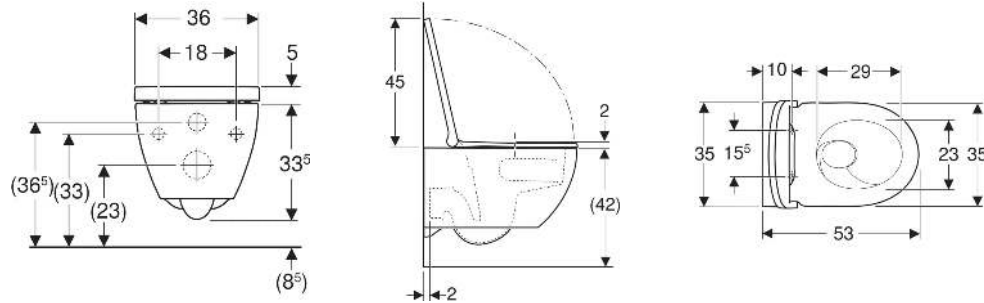

Geberit Acanto Set Wand-WC Tiefspüler, geschlossenes Keramikdesign, TurboFlush, mit WC-Sitz

VERWENDUNGSZWECKE

- Für UP-Spülkästen
- Für Druckspüler

EIGENSCHAFTEN

- Wandhängend
- Tiefspül-WC
- Spülrandlose WC-Keramik mit TurboFlush-Spültechnik
- Einfache Befestigung mit Easy Fast Fixing (Typ EFF3)
- Typ 1, Vollmenge 6 / 5 / 4 l, nach EN 997

- QuickRelease-Scharniere, verriegelbar
- Spült mit 4 l
- Geschlossenes Keramikdesign
- Verdeckte Befestigung
- WC-Sitz aus Duroplast
- WC-Deckel überlappend
- WC-Sitz mit EasyMount-Scharnieren

TECHNISCHE DATEN

Werkstoff

Sanitärkeramik

Befestigungsabstand

18 cm

LIEFERUMFANG

- WC-Keramik
- WC-Sitz
- Befestigungsmaterial

INFO

- WC-Set enthält WC-Sitz mit Art.-Nr. 502.719.01.1

Art.-Nr.	Farbe / Oberfläche	B cm	H cm	T cm	Abgang	QuickRelease-Funktion	Absenkautomatik	Befestigung	Scharnierwerkstoff	VE1 St.	VE2 St.
502.774.00.8	weiß / KeraTect	35.5	33.5	53	horizontal	Ja, mit verriegelbaren QuickRelease-Scharnieren	ja	von oben	Edelstahl / Kunststoff	1	12