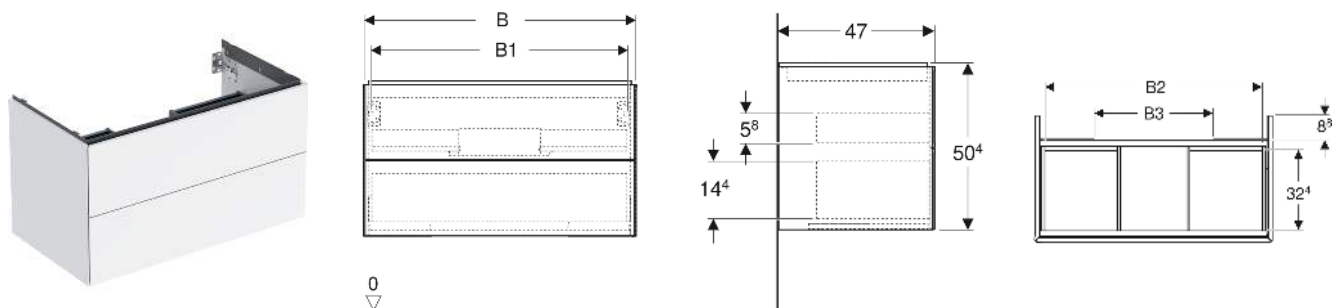

Geberit ONE Unterschrank für Waschtisch, mit zwei Schubladen

EIGENSCHAFTEN

- FSC™ C134279 zertifiziert
- Wandhängend
- Komplettnutzbarer Stauraum in oberer Schublade
- Mit zwei Schubladen
- Push-to-open-Mechanismus zum Öffnen
- Schublade mit Selbsteinzug
- Feuchtigkeitsbeständig
- Vormontiert geliefert

TECHNISCHE DATEN

Werkstoff Hochverdichtete Dreischicht-Holzspanplatte

Schubladenbelastung max. 20 kg

LIEFERUMFANG

- Unterschrank für Waschtisch
- Befestigungsmaterial

ZUBEHÖR

- Geberit Lichteiste für Schublade, links und rechts, Länge 35 cm

- Geberit Set Schubladeneinsätze für obere Schublade
- Geberit Steckdosenelement mit Netzstecker
- Geberit Steckdosenelement mit ComfortLight-Modul
- Geberit Handtuchhalter für Badezimmermöbel

INFO

- Für die Installation des Unterschranks wird ein Geberit Waschbeckenanschluss, Raumsparmodell benötigt. Siehe Sortimentsübersicht Waschtisch-Serie oder Onlinekatalog, Zubehör Waschtische.
- Mix & Match: Artikel gleicher Breite sind in den Serien Geberit ONE, Acanto, iCon frei kombinierbar

Art-Nr.	Mix & Match	Farbe / Oberfläche	B cm	B1 cm	B2 cm	B3 cm	Breite Waschtisch cm	H cm	T cm	VE1 St.
505.263.00.8 *	Ja	schwarz / lackiert matt	88.8	83.4	81.3	44.8	90	50.4	47	1

* Auftragsbezogene Produktion