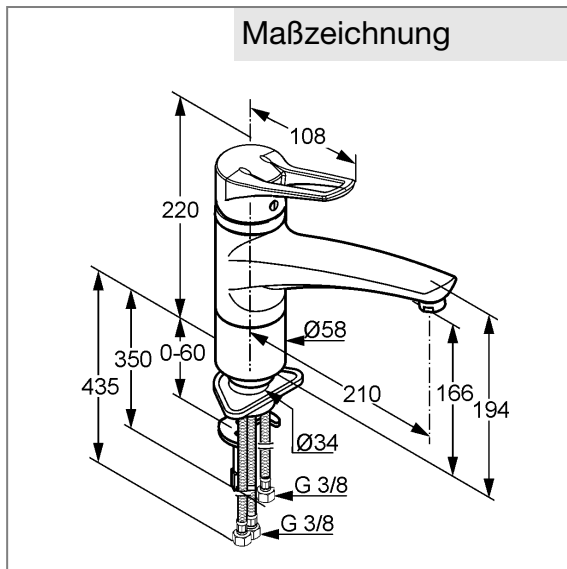

Oberfläche:  
 05 chrom

**Produktabbildung**

**Standardleistungstext**

Einlocharmatur, Hersteller Typ KLUDI GmbH & Co KG KLUDI MX Spültisch-Einhandmischer Art. Nr. 399050562, DN 15, aus Messing Oberfläche Chrom, Ausführung wie folgt: Spültisch-Einhandmischer DN 15, mit schwenkbarem Auslauf, mit Bügelhebel, Ausladung Betätigungselement in mm 108, mit Strahlregler M 24 x I, Geräuschverhalten DIN 4109 Gruppe I, Prüfzeichen P- IX 18641/I, Durchfluss max. 5 l/min, Ausladung in mm 210, mit Schnellbefestigung mit Montageplatte, mit flexiblen Armaturen Anschlussdruckschläuchen G 3/8 Länge in mm 435/350 mit DVGW (W543/KTW-A\_W270) KIWA / CSTB / WRAS Zulassung, Auslaufhöhe in mm 166/194, mit Keramik Kartusche mit Heißwasserbegrenzung Ø 41 mm, Betätigungselement aus Metall, mit schwenkbarem Gussauslauf, für Bohrlochdurchmesser in mm Ø 34, für offene Trinkwassererwärmer, PN 0,

**Maßzeichnung**

**Tabelle**

| T 1 | T 2 | T 3 | T 4 | T 5 | Einh. | K-Nr. | Textergänzung |
|-----|-----|-----|-----|-----|-------|-------|---------------|
| 524 | 1 1 | 1 5 | 8 1 | 1   |       | 21    | *             |
| 527 | 1 1 | 1   |     | 06  | ---   | 31    | **            |
| 665 | 1   | 05  | 06  |     | -     | 41    | ***           |