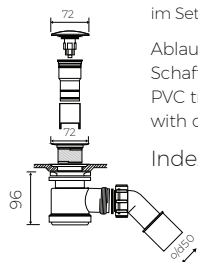

· Material / Material:  
- MARMOLIT®

Es gibt die Möglichkeit die Farben zu verbinden /  
The possibility of combining colors :  
- Schwarz-Weiß / black-white

· Bei der Anwendung von Siphon in höhe weniger als 98 mm keine Vertiefung  
im Fußboden notwendig / If the syphon height is less than 98 mm drilling below the  
floor surface is not required

Gewicht / Weight : 103 kg  
Gewicht mit Wasser/ Weight with water : 272 kg

LÄNGE LENGHT	BREITE WIDTH	HÖHE HEIGHT
1607	653	650

DIESES PRODUKT IST KOMBINIERBAR MIT: / PRODUCT COMPATIBLE WITH:

im Set / set included