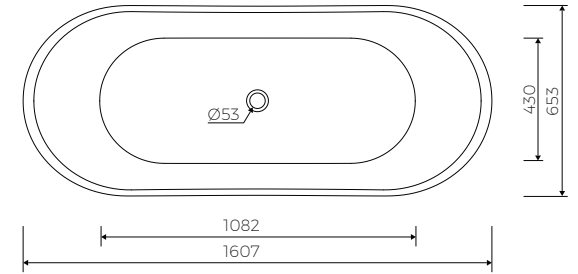

· Material / Material:  
- MARMOLIT®

Es gibt die Möglichkeit die Farben zu verbinden /  
The possibility of combining colors :  
- Schwarz-Weiß / black-white

· Bei der Anwendung von Siphon in höhe weniger als 98 mm keine Vertiefung  
im Fußboden notwendig / If the syphon height is less than 98 mm drilling below the  
floor surface is not required

Gewicht / Weight : 103 kg  
Gewicht mit Wasser/ Weight with water : 272 kg

LÄNGE LENGHT	BREITE WIDTH	HÖHE HEIGHT
1607	653	650

DIESES PRODUKT IST KOMBINIERBAR MIT: / PRODUCT COMPATIBLE WITH:

im Set / set included