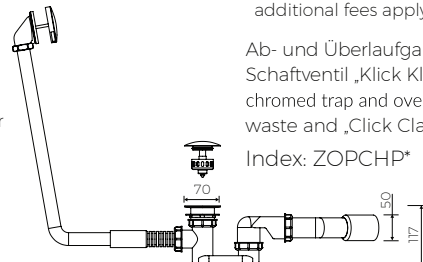

· Material / Material:  
- MARMOLIT®

Es gibt die Möglichkeit die Farben zu verbinden /  
The possibility of combining colors :  
- Schwarz-Weiß / black-white

· Bei der Anwendung von Siphon in höhe weniger als 98 mm keine Vertiefung  
im Fußboden notwendig / If the syphon height is less than 98 mm drilling below the  
floor surface is not required

Gewicht / Weight : 103 kg  
Gewicht mit Wasser/ Weight with water : 272 kg

LÄNGE LENGHT	BREITE WIDTH	HÖHE HEIGHT
1607	653	650

DIESES PRODUKT IST KOMBINIERBAR MIT: / PRODUCT COMPATIBLE WITH:

im Set / set included

Ablaufgarnitur ohne Überlauf  
Schaftventil „Klick Klack“ - chrom/weiß  
PVC trap set  
with chromed/white\* waste and „Click Clack“ trigger

Index: SBK/SBKW\*

\*gegen Aufpreis /  
additional fees apply

\*gegen Aufpreis /  
additional fees apply

Ab- und Überlaufgarnitur mit Excenter verchromt  
Schaftventil „Klick Klack“ - chrom  
chromed trap and overflow set with  
waste and „Click Clack“ trigger

Index: ZOPCHP\*