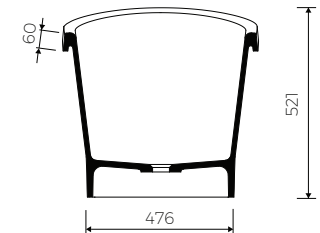

· Material / Material:  
- MARMOLIT®

Es gibt die Möglichkeit die Farben zu verbinden /  
The possibility of combining colors :  
- Schwarz-Weiß / black-white

· Bei der Anwendung von Siphon in höhe weniger als 98 mm keine Vertiefung  
im Fußboden notwendig / If the syphon height is less than 98 mm drilling below the  
floor surface is not required

Gewicht / Weight : 103 kg  
Gewicht mit Wasser/ Weight with water : 272 kg

LÄNGE LENGHT	BREITE WIDTH	HÖHE HEIGHT
1607	653	650

DIESES PRODUKT IST KOMBINIERBAR MIT: / PRODUCT COMPATIBLE WITH:

im Set / set included