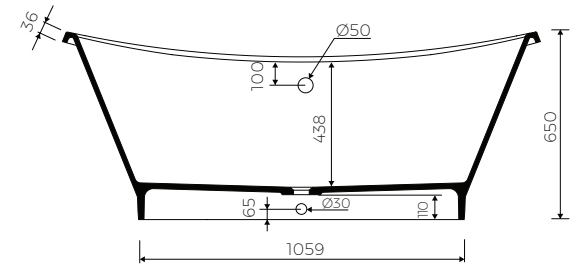

· Material / Material:  
- MARMOLIT®

Es gibt die Möglichkeit die Farben zu verbinden /  
The possibility of combining colors :  
- Schwarz-Weiß / black-white

· Bei der Anwendung von Siphon in höhe weniger als 98 mm keine Vertiefung  
im Fußboden notwendig / If the syphon height is less than 98 mm drilling below the  
floor surface is not required

Gewicht / Weight : 103 kg  
Gewicht mit Wasser/ Weight with water : 272 kg

LÄNGE LENGHT	BREITE WIDTH	HÖHE HEIGHT
1607	653	650

DIESES PRODUKT IST KOMBINIERBAR MIT: / PRODUCT COMPATIBLE WITH:

im Set / set included