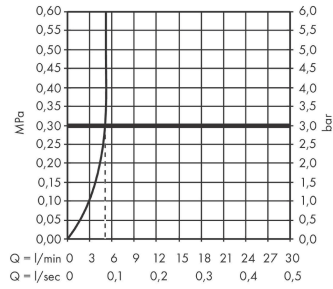

Rebris E

Einhebel-Waschtismischer 110 CoolStart mit Zugstangen-Ablaufgarnitur

Oberfläche: **Chrom** Artikelnummer: **72559000**

Durchflussdiagramm