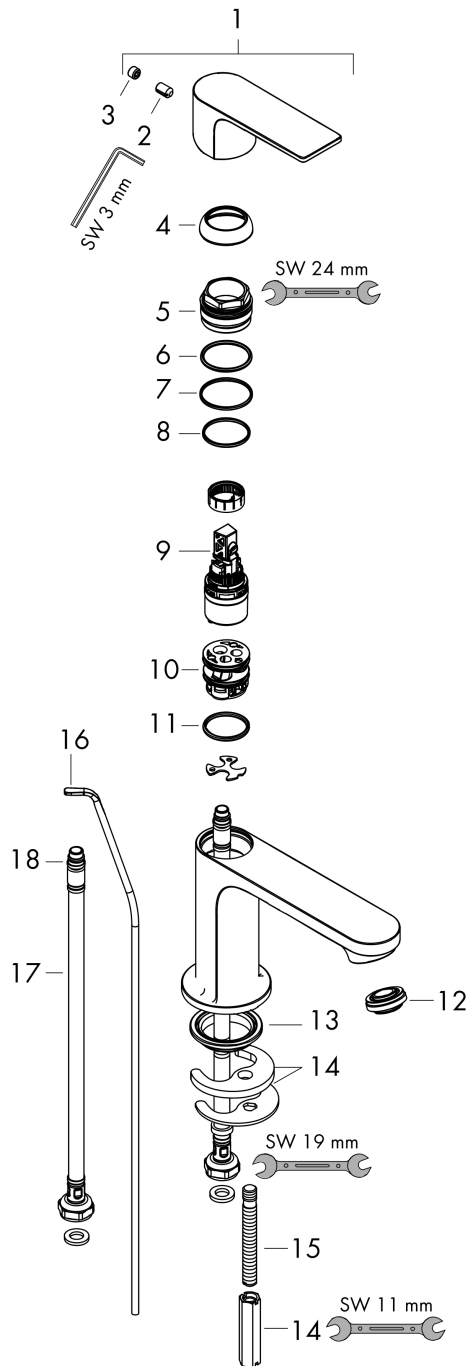

Rebris E

Einhebel-Waschtischmischer 110 CoolStart mit Zugstangen-Ablaufgarnitur

Oberfläche: **Chrom** Artikelnummer: **72559000**

Beschreibung

Merkmale

- besteht aus: Einhebel-Waschtischmischer, Ablaufgarnitur
- ComfortZone 110
- Ausladung: 133 mm
- Auslaufhöhe: 109 mm
- Griffvariante: Hebelgriff
- Strahlart: Normalstrahl
- maximale Durchflussmenge bei 3 bar: 5 l/min
- Keramikmischsystem
- Temperaturbegrenzung einstellbar
- für Durchlauferhitzer geeignet
- Zugstangen-Ablaufgarnitur G 1¼
- Material Ablaufventil: Synthetik
- Anschlussart: G ¾ Anschlussschläuche
- Anschlussgröße: DN15
- Kaltwasser in Griff-Grundstellung
- EU-Taxonomie: max. 6 l/min - wesentlicher Beitrag (SC) möglich
- DVGW_NW-6506DN0342
- PA-IX 38265/IO

Technologie

Designpreise

Zertifikate / Nachhaltigkeit

Produktabbildung

Maßzeichnung

Rebris E

Einhebel-Waschtismischer 110 CoolStart mit Zugstangen-Ablaufgarnitur

Oberfläche: **Chrom** Artikelnummer: **72559000**

Durchflussdiagramm

Rebris E

Einhebel-Waschtischmischer 110 CoolStart mit Zugstangen-Ablaufgarnitur

Oberfläche: **Chrom** Artikelnummer: **72559000**

Explosionszeichnung

Baujahr: >06/22

Rebris E

Einhebel-Waschtischmischer 110 CoolStart mit Zugstangen-Ablaufgarnitur

Oberfläche: **Chrom** Artikelnummer: **72559000**

Ersatzteilliste

Baujahr: >06/22

Pos.	Beschreibung	Artikelnummer	PG	VE
1	Griff	94645000	10	1
2	Griffstopfen	95704000	1	1
3	Madenschraube M6x10 DIN 916	96029000	1	1
4	Kappe	98863000	10	1
5	Mutter	98864000	9	1
6	O-Ring 24x2	98388000	1	1
7	O-Ring 27x1,5	92527000	4	1
8	O-Ring 25x1,5	98146000	1	1
9	Kartusche kpl.	95973001	12	1
10	Adapter für Kartusche	95975000	3	1
11	O-Ring 23x2	98398000	1	1
12	Luftsprudler M24x1 (5 l/min)	94364000	3	1
13	Dichtung Ø 42	98722000	2	1
14	Schaftbefestigung kpl.	96016000	8	1
15	Schraube M8 x 68	97736000	2	1
16	Anschlussschlauch 450 mm M8x0,75 G3/8	97206000	8	1
17	O-Ring 6,6x1,6	93019000	1	1
18	Zugstange	96657000	4	1
a	Ablaufventil	92168000	9	1