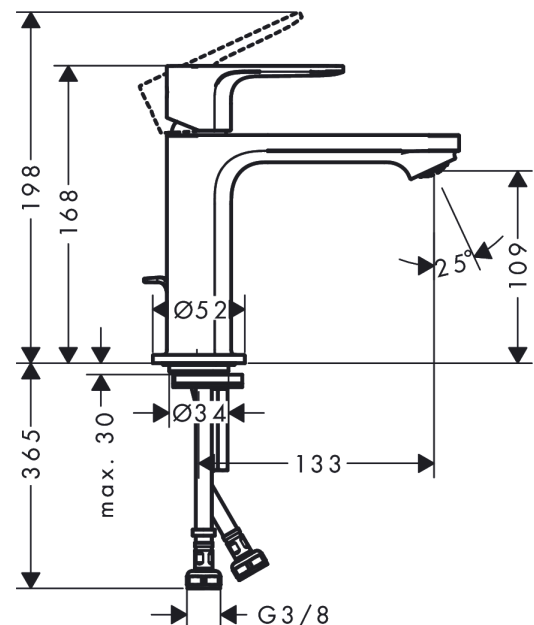

Rebris E

Einhebel-Waschtischmischer 110 CoolStart mit Zugstangen-Ablaufgarnitur

Oberfläche: **Chrom** Artikelnummer: **72559000**

Beschreibung

Merkmale

- besteht aus: Einhebel-Waschtischmischer, Ablaufgarnitur
- ComfortZone 110
- Ausladung: 133 mm
- Auslaufhöhe: 109 mm
- Griffvariante: Hebelgriff
- Strahlart: Normalstrahl
- maximale Durchflussmenge bei 3 bar: 5 l/min
- Keramikmischsystem
- Temperaturbegrenzung einstellbar
- für Durchlauferhitzer geeignet
- Zugstangen-Ablaufgarnitur G 1¼
- Material Ablaufventil: Synthetik
- Anschlussart: G ¾ Anschlussschläuche
- Anschlussgröße: DN15
- Kaltwasser in Griff-Grundstellung
- EU-Taxonomie: max. 6 l/min - wesentlicher Beitrag (SC) möglich
- DVGW_NW-6506DN0342
- PA-IX 38265/IO

Technologie

Designpreise

Zertifikate / Nachhaltigkeit

Produktabbildung

Maßzeichnung

Rebris E

Einhebel-Waschtismischer 110 CoolStart mit Zugstangen-Ablaufgarnitur

Oberfläche: **Chrom** Artikelnummer: **72559000**

Durchflussdiagramm

Rebris E

Einhebel-Waschtischmischer 110 CoolStart mit Zugstangen-Ablaufgarnitur

Oberfläche: **Chrom** Artikelnummer: **72559000**

Explosionszeichnung

Baujahr: >06/22

Rebris E

Einhebel-Waschtischmischer 110 CoolStart mit Zugstangen-Ablaufgarnitur

Oberfläche: **Chrom** Artikelnummer: **72559000**

Ersatzteilliste

Baujahr: >06/22

Pos.	Beschreibung	Artikelnummer	PG	VE
1	Griff	94645000	10	1
2	Griffstopfen	95704000	1	1
3	Madenschraube M6x10 DIN 916	96029000	1	1
4	Kappe	98863000	10	1
5	Mutter	98864000	9	1
6	O-Ring 24x2	98388000	1	1
7	O-Ring 27x1,5	92527000	4	1
8	O-Ring 25x1,5	98146000	1	1
9	Kartusche kpl.	95973001	12	1
10	Adapter für Kartusche	95975000	3	1
11	O-Ring 23x2	98398000	1	1
12	Luftsprudler M24x1 (5 l/min)	94364000	3	1
13	Dichtung Ø 42	98722000	2	1
14	Schaftbefestigung kpl.	96016000	8	1
15	Schraube M8 x 68	97736000	2	1
16	Anschlussschlauch 450 mm M8x0,75 G3/8	97206000	8	1
17	O-Ring 6,6x1,6	93019000	1	1
18	Zugstange	96657000	4	1
a	Ablaufventil	92168000	9	1