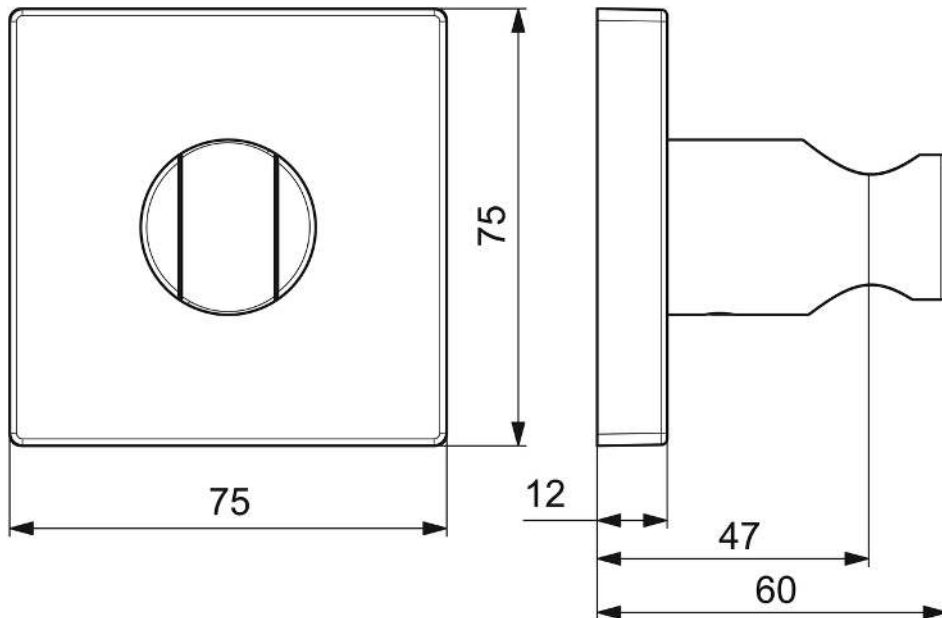

- Zubehör
- Wandmontage
- Chrom
- Brausehalter
- Rosette eckig

TECHNISCHE DATEN

ZULASSUNGEN UND DEKLARATIONEN

EPD EPD-IES-0021146

NACHHALTIGKEIT

EPD module A1-A3 (kg CO2 eq.)	1,91
EPD module A4 (kg CO2 eq.)	0,11
EPD module C2 (kg CO2 eq.)	0,00
EPD module C3 (kg CO2 eq.)	0,40
EPD module C4 (kg CO2 eq.)	0,02

ERSATZTEILE

SP44440100

	Name	Art.-Nr.
1.1	Schraube, M5x8, SW2.5	59904755
2	PVC-Befestigungsplatte Ausgelaufen	59913424
3	Deckplatte, 75x75 mm Chrom	59913326
3.1	O-Ring, d 26x2	59913423