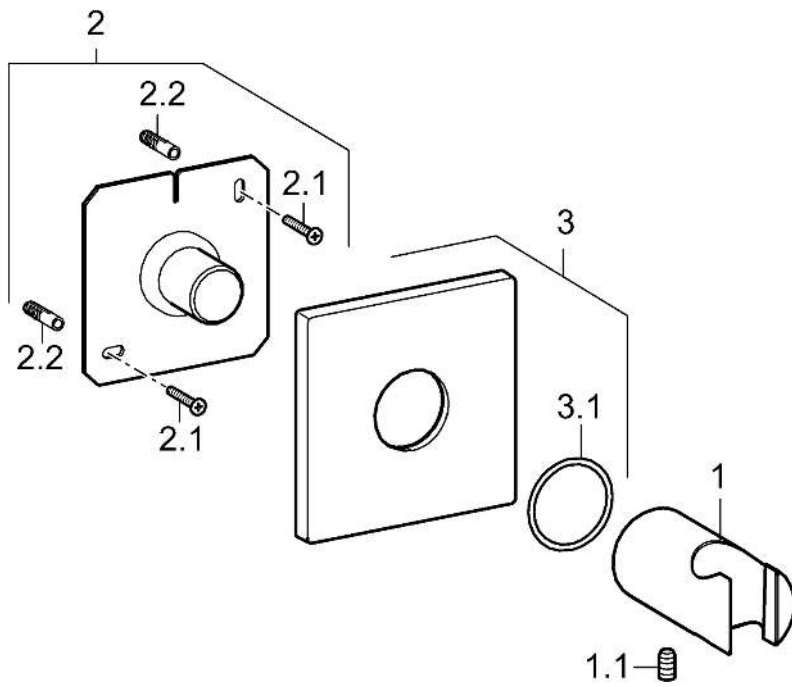

- Zubehör
- Wandmontage
- Chrom
- Brausehalter
- Rosette eckig

TECHNISCHE DATEN

ZULASSUNGEN UND DEKLARATIONEN

EPD EPD-IES-0021146

NACHHALTIGKEIT

EPD module A1-A3 (kg CO2 eq.)	1,91
EPD module A4 (kg CO2 eq.)	0,11
EPD module C2 (kg CO2 eq.)	0,00
EPD module C3 (kg CO2 eq.)	0,40
EPD module C4 (kg CO2 eq.)	0,02

ERSATZTEILE

SP44440100

	Name	Art.-Nr.
1.1	Schraube, M5x8, SW2.5	59904755
2	PVC-Befestigungsplatte Ausgelaufen	59913424
3	Deckplatte, 75x75 mm Chrom	59913326
3.1	O-Ring, d 26x2	59913423