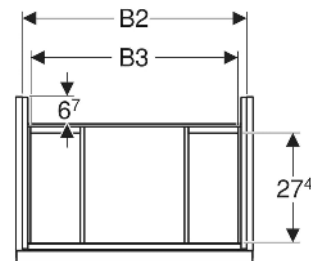

Geberit Acanto Unterschrank für Waschtisch, mit einer Schublade und einer Innenschublade, verkürzte Ausladung

EIGENSCHAFTEN

- FSC™ C134279 zertifiziert
- Wandhängend
- Mit einer Schublade
- Mit einer Innenschublade
- Griff zum Öffnen
- Griff austauschbar
- Schublade mit Selbsteinzug
- Schublade ohne Geruchsverschlussausschnitt
- Verkürzte Ausladung
- Feuchtigkeitsbeständig

- Vormontiert geliefert

TECHNISCHE DATEN

Werkstoff Hochverdichtete Dreischicht-Holzspanplatte
 Schubladenbelastung max. 20 kg

LIEFERUMFANG

- Unterschrank für Waschtisch
- Befestigungsmaterial

ZUBEHÖR

- Geberit Griff
- Geberit Set Füße schmal

INFO

- Für die Installation des Unterschrankes wird ein Geberit Waschbeckenanschluss, Raumsparmodell benötigt. Siehe Sortimentsübersicht Waschtisch-Serie oder Onlinekatalog, Zubehör Waschtische.

Art.-Nr.	Farbe / Oberfläche	B cm	B1 cm	B2 cm	B3 cm	Breite Waschtisch cm	H cm	T cm	VE1 St.
503.008.JK.2	Korpus: lava / lackiert matt Front: lava / Glas glänzend Griff: lava / pulverbeschichtet matt	59.2	53.8	56	51.9	60	53.5	41.5	1