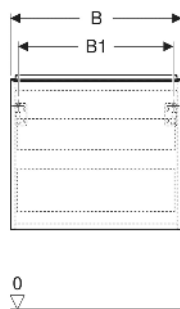

Geberit Acanto Unterschrank für Waschtisch, mit einer Schublade und einer Innenschublade, verkürzte Ausladung

EIGENSCHAFTEN

- FSC™ C134279 zertifiziert
- Wandhängend
- Mit einer Schublade
- Mit einer Innenschublade
- Griff zum Öffnen
- Griff austauschbar
- Schublade mit Selbsteinzug
- Schublade ohne Geruchsverschlussausschnitt
- Verkürzte Ausladung
- Feuchtigkeitsbeständig

- Vormontiert geliefert

TECHNISCHE DATEN

Werkstoff Hochverdichtete Dreischicht-Holzspanplatte
 Schubladenbelastung max. 20 kg

LIEFERUMFANG

- Unterschrank für Waschtisch
- Befestigungsmaterial

ZUBEHÖR

- Geberit Griff
- Geberit Set Füße schmal

INFO

- Für die Installation des Unterschrankes wird ein Geberit Waschbeckenanschluss, Raumsparmodell benötigt. Siehe Sortimentsübersicht Waschtisch-Serie oder Onlinekatalog, Zubehör Waschtische.

Art.-Nr.	Farbe / Oberfläche	B cm	B1 cm	B2 cm	B3 cm	Breite Waschtisch cm	H cm	T cm	VE1 St.
503.008.JK.2	Korpus: lava / lackiert matt Front: lava / Glas glänzend Griff: lava / pulverbeschichtet matt	59.2	53.8	56	51.9	60	53.5	41.5	1