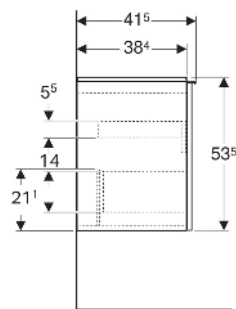

Geberit Acanto Unterschrank für Waschtisch, mit einer Schublade und einer Innenschublade, verkürzte Ausladung

EIGENSCHAFTEN

- FSC™ C134279 zertifiziert
- Wandhängend
- Mit einer Schublade
- Mit einer Innenschublade
- Griff zum Öffnen
- Griff austauschbar
- Schublade mit Selbsteinzug
- Schublade ohne Geruchsverschlussausschnitt
- Verkürzte Ausladung
- Feuchtigkeitsbeständig

- Vormontiert geliefert

TECHNISCHE DATEN

Werkstoff Hochverdichtete Dreischicht-Holzspanplatte
 Schubladenbelastung max. 20 kg

LIEFERUMFANG

- Unterschrank für Waschtisch
- Befestigungsmaterial

ZUBEHÖR

- Geberit Griff
- Geberit Set Füße schmal

INFO

- Für die Installation des Unterschrankes wird ein Geberit Waschbeckenanschluss, Raumsparmodell benötigt. Siehe Sortimentsübersicht Waschtisch-Serie oder Onlinekatalog, Zubehör Waschtische.

Art.-Nr.	Farbe / Oberfläche	B cm	B1 cm	B2 cm	B3 cm	Breite Waschtisch cm	H cm	T cm	VE1 St.
503.008.JK.2	Korpus: lava / lackiert matt Front: lava / Glas glänzend Griff: lava / pulverbeschichtet matt	59.2	53.8	56	51.9	60	53.5	41.5	1