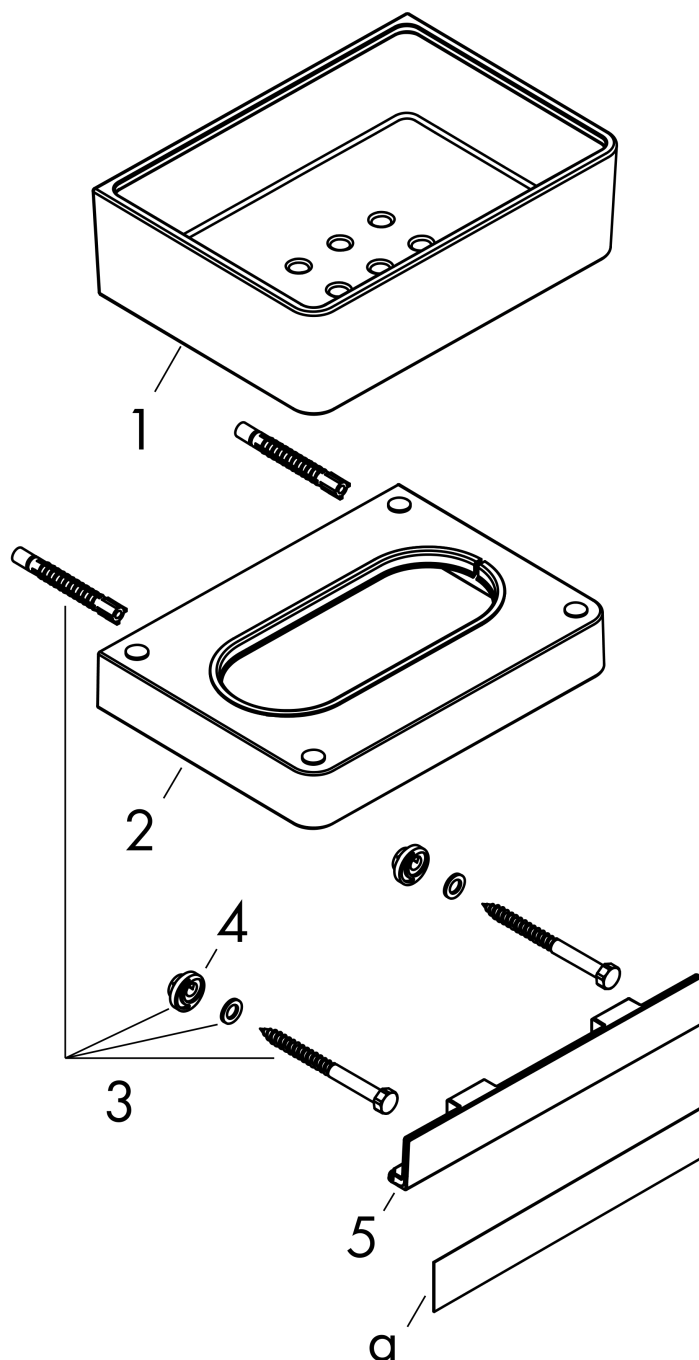

AXOR Universal Softsquare

Ablage 150/70 für Dusche

Oberfläche: **Brushed Nickel** Artikelnummer: **42802820**

Merkmale

- Wandmontage
- bei Installation auf einer Reling ist das Adapterset # 42870XXX erforderlich
- Material Halteelement: Metall
- Material Ablage: Glas
- mit Ablauflöchern
- mit Befestigungsmaterial
- verdeckte Befestigung
- Bohrabstand: 108 mm
- Durchmesser Bohrloch: 6 mm
- für Dusche geeignet

Produktabbildung

Maßzeichnung

AXOR Universal Softsquare
Ablage 150/70 für Dusche
Oberfläche: **Brushed Nickel** Artikelnummer: **42802820**

Explosionszeichnung

Baujahr: >02/16

AXOR Universal Softsquare
Ablage 150/70 für Dusche
 Oberfläche: **Brushed Nickel** Artikelnummer: **42802820**

Ersatzteilliste

Baujahr: >02/16

Pos.		Artikelnummer	PG	VE
1	Seifenschale	92423000	15	1
2	Halteelement	92424820	17	1
3	Befestigungsteile	92841000	3	1
4	Excenterbuchse	97604000	3	1
5	Abdeckung	92427820	12	1
a	Abdeckung	42890820	99	1
b	Adapter Set	42870000	98	1
d	Befestigungssatz für zweiseitige Glasmontage	42841000	98	1