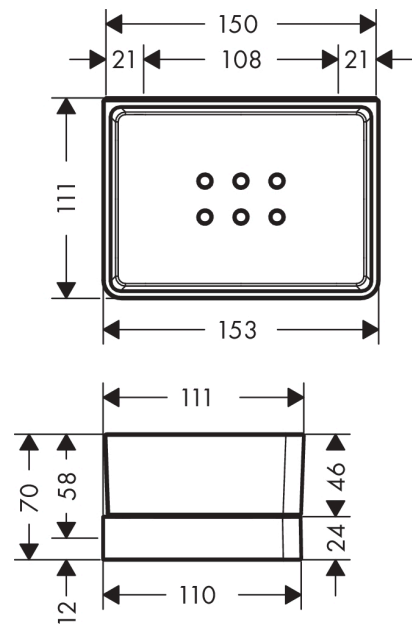

AXOR Universal Softsquare

Ablage 150/70 für Dusche

Oberfläche: **Brushed Nickel** Artikelnummer: **42802820**

Merkmale

- Wandmontage
- bei Installation auf einer Reling ist das Adapterset # 42870XXX erforderlich
- Material Halteelement: Metall
- Material Ablage: Glas
- mit Ablauflöchern
- mit Befestigungsmaterial
- verdeckte Befestigung
- Bohrabstand: 108 mm
- Durchmesser Bohrloch: 6 mm
- für Dusche geeignet

Produktabbildung

Maßzeichnung

AXOR Universal Softsquare
Ablage 150/70 für Dusche
Oberfläche: **Brushed Nickel** Artikelnummer: **42802820**

Explosionszeichnung

Baujahr: >02/16

AXOR Universal Softsquare
Ablage 150/70 für Dusche
 Oberfläche: **Brushed Nickel** Artikelnummer: **42802820**

Ersatzteilliste

Baujahr: >02/16

Pos.		Artikelnummer	PG	VE
1	Seifenschale	92423000	15	1
2	Halteelement	92424820	17	1
3	Befestigungsteile	92841000	3	1
4	Excenterbuchse	97604000	3	1
5	Abdeckung	92427820	12	1
a	Abdeckung	42890820	99	1
b	Adapter Set	42870000	98	1
d	Befestigungssatz für zweiseitige Glasmontage	42841000	98	1