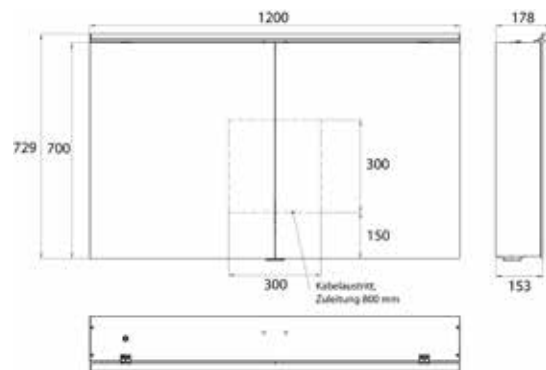

PRODUKTINFORMATION

Lichtspiegelschrank Pure 2 Classic (LED), 1200 mm, IP 20, 26 W, 2.700-6.500 K aluminium

Art.-Nr.9797 055 05

Aufputzmodell, 4 stufenlos einstellbare Ablagen, 2 Türen, 2 Steckdosen, Höhe: 729 mm, mit LED-Aufsatzleuchte (Waschtischbeleuchtung, Oberlicht separat abschaltbar)