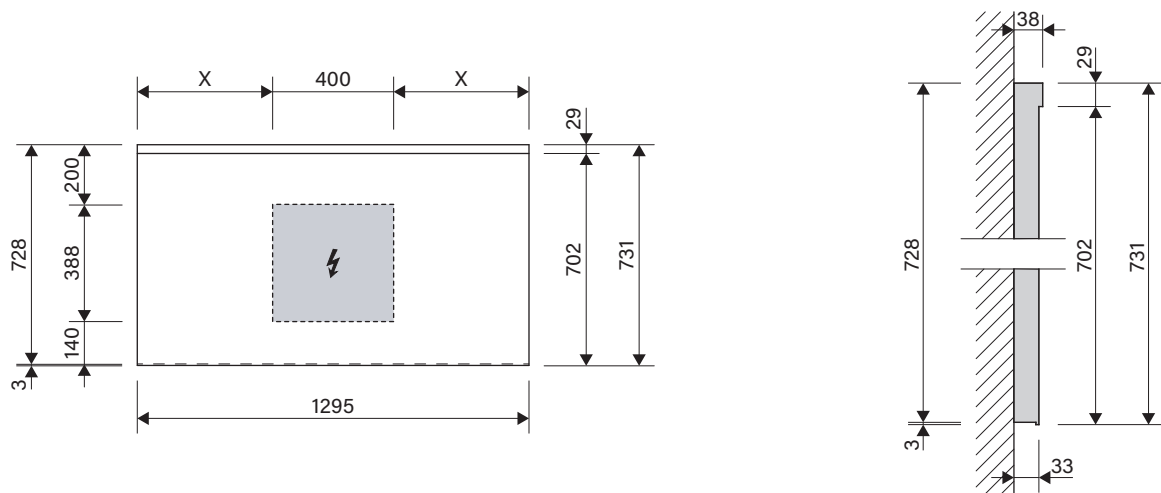

Schneider LOW plus LED

Massblatt

Fiche de mesure

Foglio di misura

Dimensioned sketch

Typ: DLC1/SP 130/LED

Art. No.: 195.130.XX.XX

Die Massangaben in mm verstehen sich unter dem Vorbehalt der Werkstoleranzen, eventuell späterer Änderungen sowie weiterer Montagemöglichkeiten. Die Haftung für Folgen fehlerhafter oder unvollständiger Massangaben ist ausgeschlossen (Art. 100 OR).

Les dimensions en mm s'entendent sous réserve des tolérances d'usine, d'éventuelles modifications ultérieures, de même que de nouvelles possibilités de montage. La responsabilité ne peut être engagée en cas de cotes manquantes ou erronées (CD art. 100).

Le dimensioni in mm s'intendono fatte salve le tolleranze di fabbricazione, le eventuali modifiche successive e le ulteriori alternative di montaggio. Si declina qualsiasi responsabilità per le conseguenze legate a dimensioni errate o incomplete (art. 100 CO).