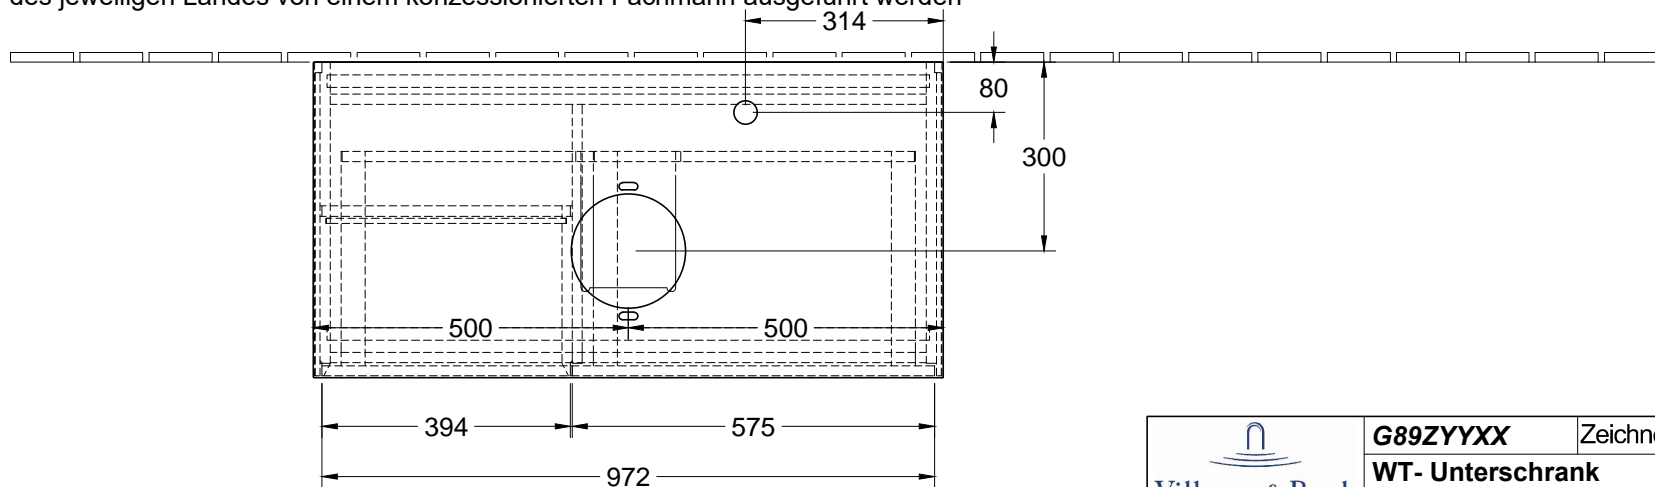

$\frac{N}{L}$ 220 - 240 V loser Netzanschluss (laut VDE 0100 Teil 701)

ACHTUNG: Die Installation und die Anschlüsse müssen nach den gültigen Installationsvorschriften des jeweiligen Landes von einem konzessionierten Fachmann ausgeführt werden

 Villeroy & Boch 1748	G89ZYYXX	Zeichner	BRFL	04.03.2019
	WT- Unterschrank	FINION		
	Typenzeichnung			
				1:12
Diese Zeichnung ist unser geistiges Eigentum und darf ohne unsere Genehmigung nicht kopiert oder Dritten zugänglich gemacht werden.				