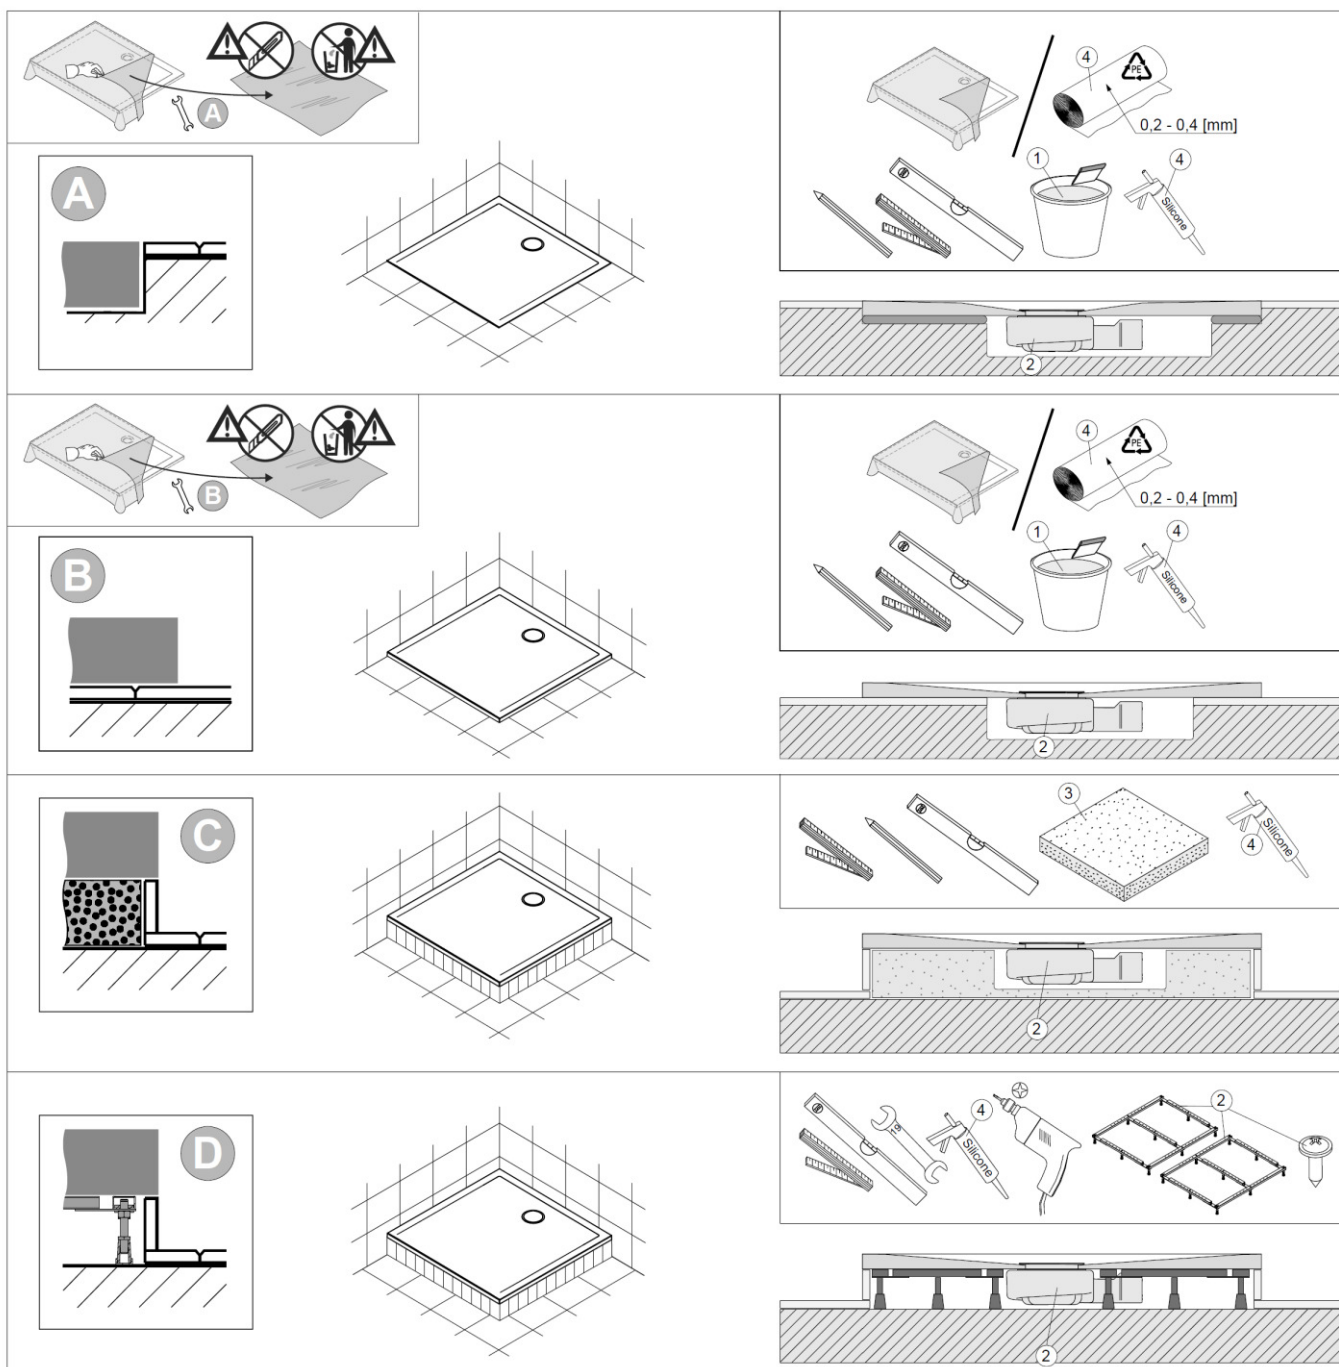

Montagevarianten:

Variante A – Bodenbündig

Variante B – auf die Fliesen

Variante C – auf dem Styroporträger

Variante D – auf dem Gestell

Planungsanleitung:

	①	②	③	④
DE	z.B. Schnell-Fliesenkleber	Nicht im Lieferumfang enthalten	z.B. Styroporträger	handelsübliches Silikon und Folie PE / Isolierschaumstoff (Man kann die Folie aus der Verpackung verwenden)