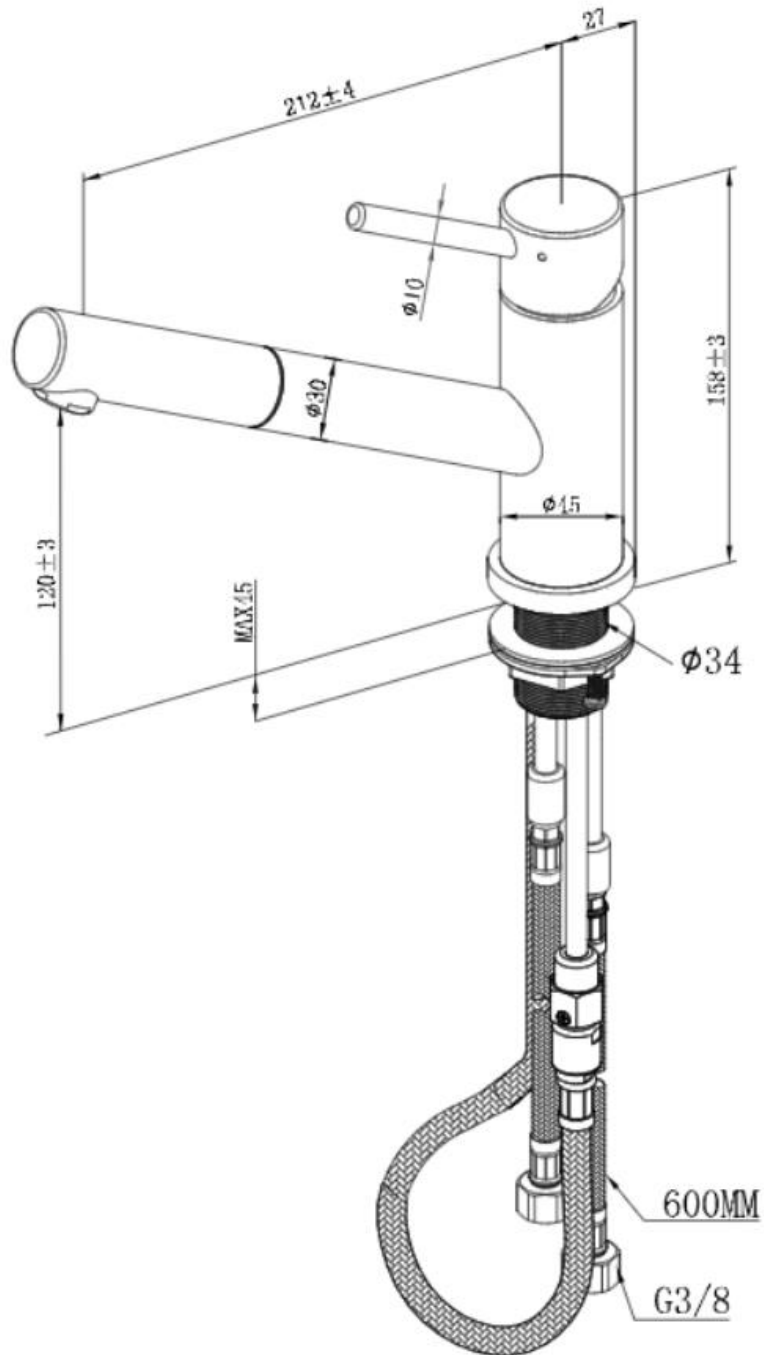

PRODUKTINFORMATIONEN

Modell	9252 00
Kollektion	Como Shower
Durchflussmenge	12,6 l/min
Kartusche	Ø35 mm mit Keramikscheiben
Auslauflänge	212 mm
Höhe des Auslaufs	120 mm
Material	Edelstahl massiv
Schwenkbereich	360°
Öffnungswinkel des Hebels	25°
Anschlussschlauchset	Länge 600 mm
Brauseschlauch	integriert, herausziehbar, Länge 1800 mm

FINISHES

<u>Artikelnummer</u>	<u>Beschreibung</u>
9252 00 LC	Edelstahl massiv
9252 00 LE	Edelstahl massiv, poliert

PRODUCT FEATURES

TECHNISCHE ZEICHNUNG

ERSATZTEILE

ERSATZTEILE

Pos.	Artikelnummer	Beschreibung	Anzahl
1	9252 72 LC 9252 72 LE	Strahlregler Set	1
2	9251 80 LC 9251 80 LE	Armaturengriff	1
3	9668 62 00	Kartusche	1
4	9251 65 00	Gegenverschraubung	1
5	9586 73 00	Anschlussschlauchset	1
6	9252 64 00	Dichtung	1
7	9252 05 LC 9252 05 LE	Handbrause	1
8	9252 61 00	Brauseschlauch	1
9	9251 78 00	Anschlussnippel	1
10	9252 71 00	Rückholfeder	1