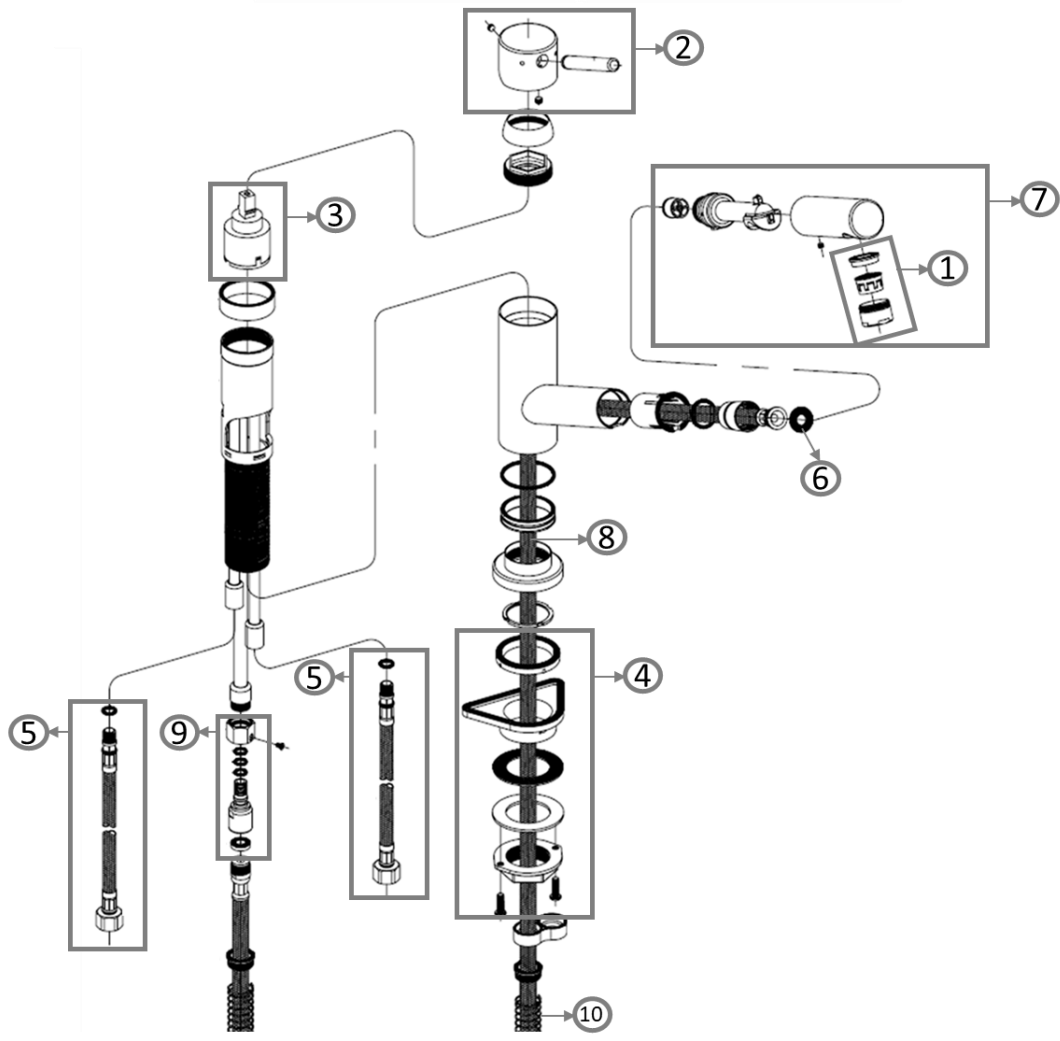

PRODUKTINFORMATIONEN

Modell	9252 00
Kollektion	Como Shower
Durchflussmenge	12,6 l/min
Kartusche	Ø35 mm mit Keramikscheiben
Auslauflänge	212 mm
Höhe des Auslaufs	120 mm
Material	Edelstahl massiv
Schwenkbereich	360°
Öffnungswinkel des Hebels	25°
Anschlussschlauchset	Länge 600 mm
Brauseschlauch	integriert, herausziehbar, Länge 1800 mm

FINISHES

<u>Artikelnummer</u>	<u>Beschreibung</u>
9252 00 LC	Edelstahl massiv
9252 00 LE	Edelstahl massiv, poliert

PRODUCT FEATURES

TECHNISCHE ZEICHNUNG

ERSATZTEILE

ERSATZTEILE

Pos.	Artikelnummer	Beschreibung	Anzahl
1	9252 72 LC 9252 72 LE	Strahlregler Set	1
2	9251 80 LC 9251 80 LE	Armaturengriff	1
3	9668 62 00	Kartusche	1
4	9251 65 00	Gegenverschraubung	1
5	9586 73 00	Anschlussschlauchset	1
6	9252 64 00	Dichtung	1
7	9252 05 LC 9252 05 LE	Handbrause	1
8	9252 61 00	Brauseschlauch	1
9	9251 78 00	Anschlussnippel	1
10	9252 71 00	Rückholfeder	1