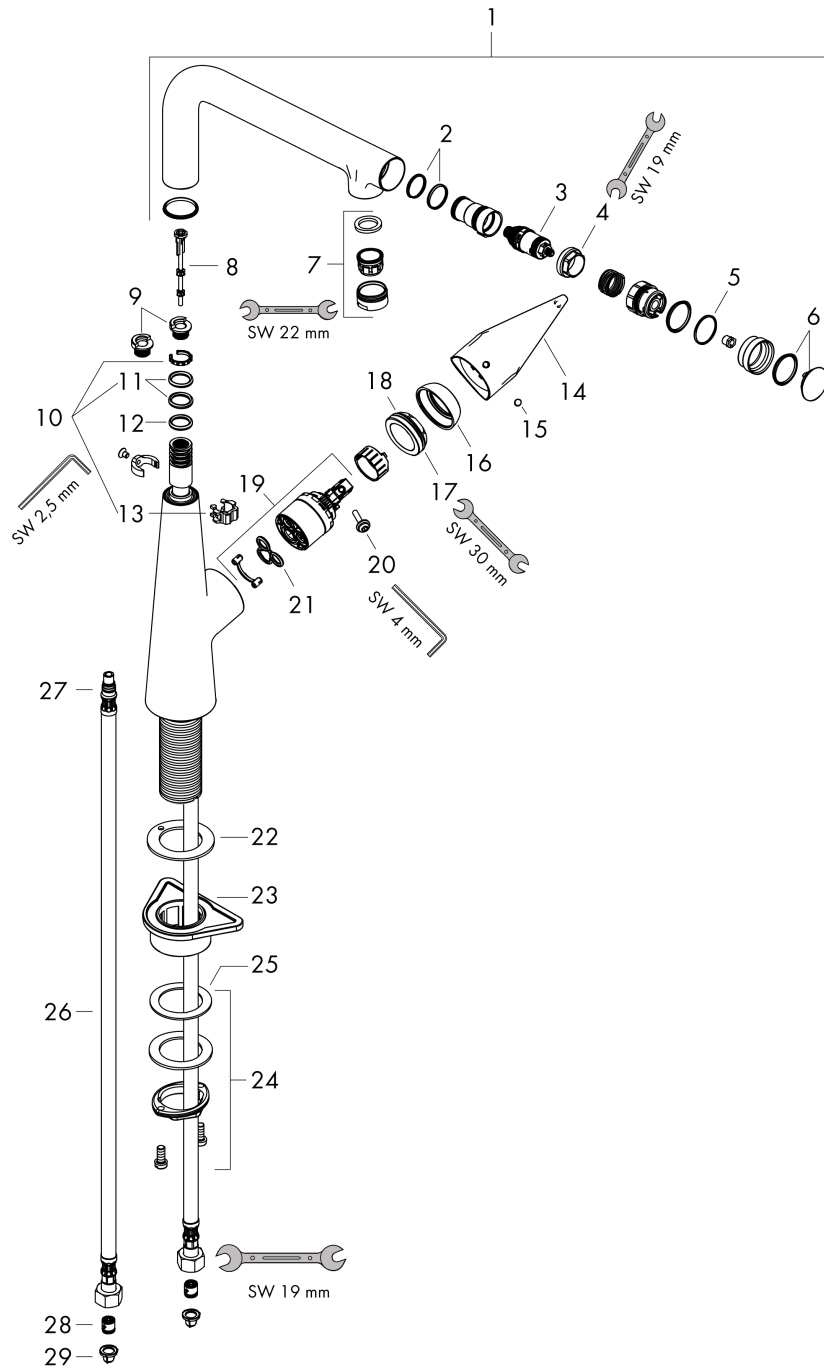

## Produktabbildung

## Maßzeichnung

**Talis Select M51**  
**Einhebel-Küchenmischer 300, 1jet**  
 Oberfläche: **Chrom** Artikelnummer: **72820000**

**Durchflussdiagramm**

Talis Select M51  
 Einhebel-Küchenmischer 300, 1jet  
 Oberfläche: Chrom Artikelnummer: 72820000

Explosionszeichnung

Baujahr: >06/15

### Ersatzteilliste

Baujahr: >06/15

Pos.	Beschreibung	Artikelnummer	PG	VE
1	Auslauf kpl.	92695000	19	1
2	O-Ring 17x1,5	98137000	1	1
3	Absperreinheit (AVP)	98463000	10	1
4	Mutter	92567000	6	1
5	O-Ring 19x1,5	95962000	1	1
6	Deckel	92566880	6	1
7	Strahlregler laminar M24x1 (15 l/min)	92517000	6	1
8	Stößel	92505000	2	1
9	Anschlagring Set (110° / 150°)	98486000	5	1
10	Dichtungsset	92646000	6	1
11	O-Ring 14x2,5	98189000	1	1
12	O-Ring 11x3	92481000	1	1
13	Axialring	97558000	1	1
14	Griff	92581000	10	1
15	Griffstopfen	96338000	1	1
16	Kappe	95498000	3	1
17	Mutter	97209000	5	1
18	O-Ring 32x2	98193000	1	1
19	Kartusche kpl.	92730000	11	1
20	Sicherungsschraube	95140000	2	1
21	Dichtung	95008000	3	1
22	Dichtung	92582000	1	1
23	Befestigungsteil	97523000	2	1
24	Schaftbefestigung kpl. (Ø 34)	95049000	5	1
25	Gleitring	97548000	1	1
26	Anschlussschlauch 900 mm M8x0,75 G3/8	95372000	8	1
27	O-Ring 7x1,5	98422000	1	1
28	Rückflußverhinderer DW 10	96456000	3	1
29	Siebichtung	95291000	4	1