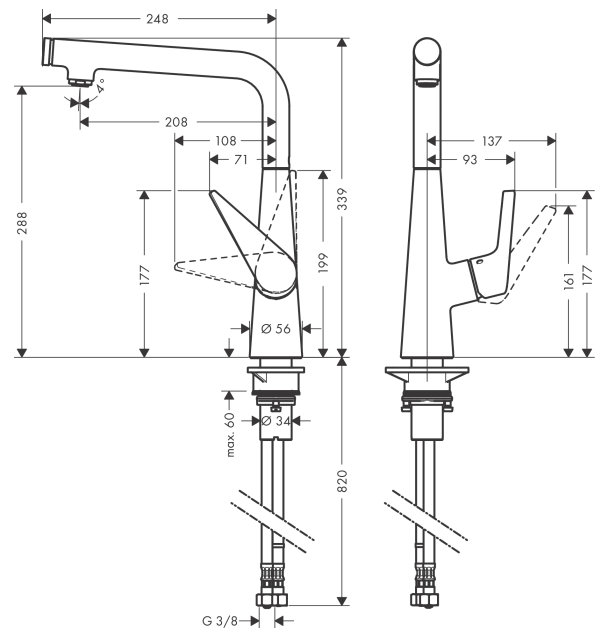

## Produktabbildung

## Maßzeichnung

**Talis Select M51**  
**Einhebel-Küchenmischer 300, 1jet**  
 Oberfläche: **Chrom** Artikelnummer: **72820000**

**Durchflussdiagramm**

Talis Select M51  
 Einhebel-Küchenmischer 300, 1jet  
 Oberfläche: Chrom Artikelnummer: 72820000