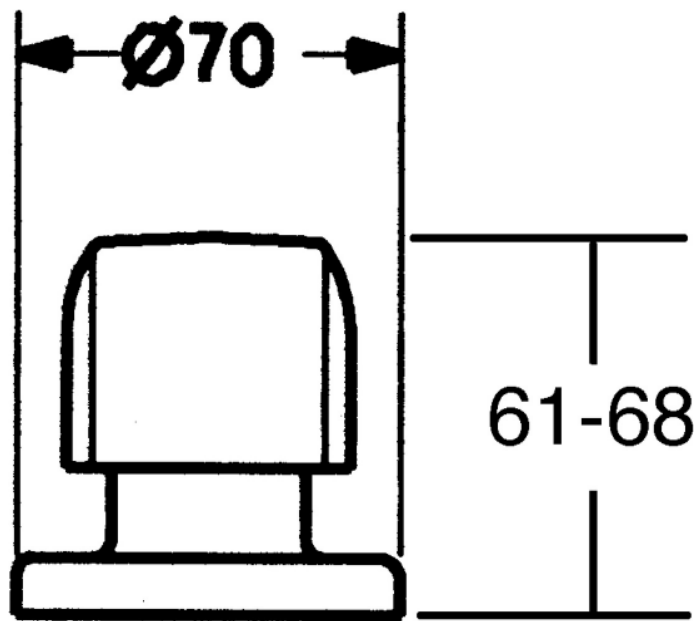

- Zubehör
- Wandmontage für Unterputz-Einbaukörper
- Chrom
- Durchflusseinstellgriff

TECHNISCHE DATEN**ERSATZTEILE**