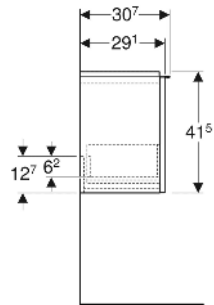

Geberit iCon Unterschrank für Handwaschbecken, mit einer Schublade

EIGENSCHAFTEN

- FSC™ C134279 zertifiziert
- Wandhängend
- Mit einer Schublade
- Griff zum Öffnen
- Schublade mit Selbsteinzug
- Griff austauschbar
- Schublade ohne Geruchsverschlussausschnitt

- Feuchtigkeitsbeständig
- Vormontiert geliefert

TECHNISCHE DATEN

Werkstoff	Hochverdichtete Dreischicht-Holzspanplatte
Schubladenbelastung max.	20 kg

LIEFERUMFANG

- Unterschrank für Handwaschbecken
- Befestigungsmaterial

ZUBEHÖR

- Geberit Griff
- Geberit Steckdosenelement
- Geberit Steckdosenelement mit USB-Anschluss

Art.-Nr.	Farbe / Oberfläche	B cm	Breite Waschtisch cm	H cm	T cm	VE1 St.
502.302.01.1	Korpus, Front: weiß / lackiert hochglänzend Griff: weiß / pulverbeschichtet matt	52	53	41.5	30.7	1