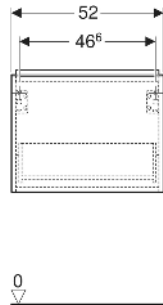

## EIGENSCHAFTEN

- FSC™ C134279 zertifiziert
- Wandhängend
- Mit einer Schublade
- Griff zum Öffnen
- Schublade mit Selbsteinzug
- Griff austauschbar
- Schublade ohne Geruchsverschlussausschnitt

- Feuchtigkeitsbeständig
- Vormontiert geliefert

## TECHNISCHE DATEN

Werkstoff	Hochverdichtete Dreischicht-Holzspanplatte
Schubladenbelastung max.	20 kg