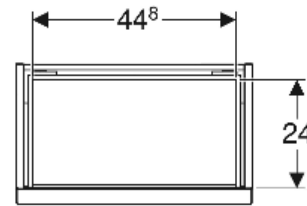

## EIGENSCHAFTEN

- FSC™ C134279 zertifiziert
- Wandhängend
- Mit einer Schublade
- Griff zum Öffnen
- Schublade mit Selbsteinzug
- Griff austauschbar
- Schublade ohne Geruchsverschlussausschnitt

- Feuchtigkeitsbeständig
- Vormontiert geliefert

## TECHNISCHE DATEN

Werkstoff	Hochverdichtete Dreischicht-Holzspanplatte
Schubladenbelastung max.	20 kg