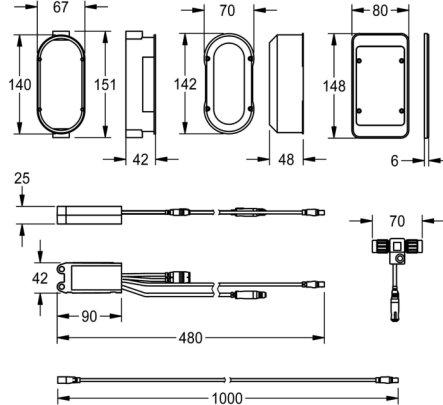

### KWC-Nr.

**360000504**

Elektronikmodul EM5 mit ID 02160

**360000505**

Elektronikmodul EM5 mit ID 02160, mit Wandeinbaudose

Elektronikmodul EM5 mit ID 02160 und Elektro-T-Verteiler zur Wandeinbaumontage mit Wandeinbaudose und Abdeckung aus

Kunststoff 150 x 80 mm. Zur Einbindung in das Wassermanagementsystem AQUA 3000 open, 24 V DC.