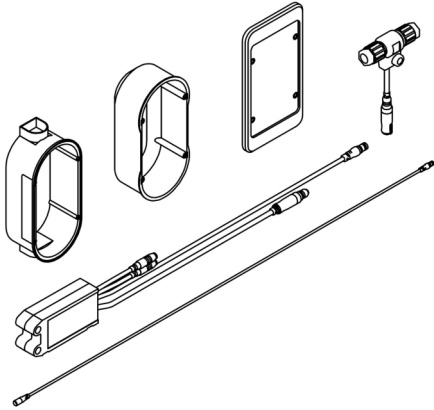

KWC

Elektronikmodul für F5 Hybrid-Küchenarmatur

Modell-Linie: AQUA3000OPEN | ACEM1002

Wassermanagement | Zubehör Wassermanagement

KWC-Nr.

360000504

Elektronikmodul EM5 mit ID 02160

360000505

Elektronikmodul EM5 mit ID 02160, mit Wandeinbaudose

Elektronikmodul EM5 mit ID 02160 und Elektro-T-Verteiler zur Wandeinbaumontage mit Wandeinbaudose und Abdeckung aus

Kunststoff 150 x 80 mm. Zur Einbindung in das Wassermanagementsystem AQUA 3000 open, 24 V DC.

Technische Daten

Füllmenge

1

Mengeneinheit

Stück