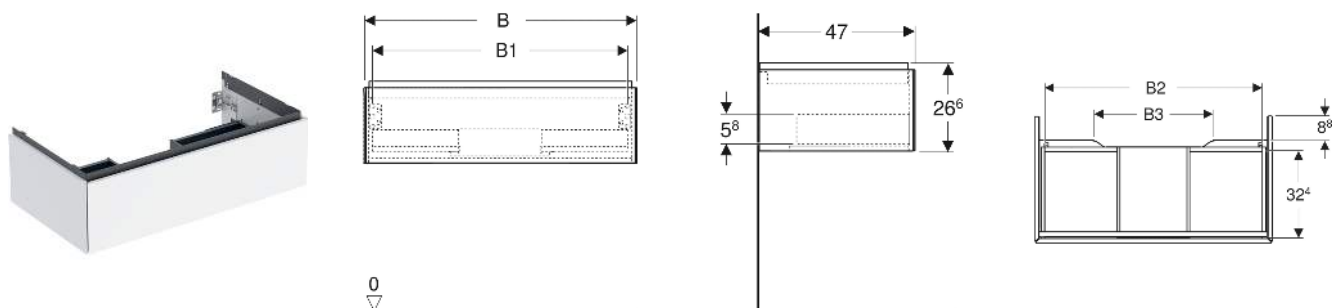

Geberit ONE Unterschrank für Waschtisch, mit einer Schublade

EIGENSCHAFTEN

- FSC™ C134279 zertifiziert
- Wandhängend
- Komplettnutzbarer Stauraum in oberer Schublade
- Mit einer Schublade
- Push-to-open-Mechanismus zum Öffnen
- Schublade mit Selbsteinzug
- Vormontiert geliefert
- Feuchtigkeitsbeständig

TECHNISCHE DATEN

Werkstoff Hochverdichtete Dreischicht-Holzspanplatte
 Schubladenbelastung max. 20 kg

LIEFERUMFANG

- Unterschrank für Waschtisch
- Befestigungsmaterial

ZUBEHÖR

- Geberit Lichtleiste für Schublade, links und rechts, Länge 35 cm

- Geberit Set Schubladeneinsätze für obere Schublade
- Geberit Steckdosenelement mit Netzstecker
- Geberit Steckdosenelement mit ComfortLight-Modul
- Geberit Handtuchhalter für Badezimmermöbel

INFO

- Für die Installation des Unterschranks wird ein Geberit Waschbeckenanschluss, Raumsparmodell benötigt. Siehe Sortimentsübersicht Waschtisch-Serie oder Onlinekatalog, Zubehör Waschtische.
- Mix & Match: Artikel gleicher Breite sind in den Serien Geberit ONE, Acanto, iCon frei kombinierbar

| Art-Nr. | Mix & Match | Farbe / Oberfläche | B cm | B1 cm | B2 cm | B3 cm | Breite Waschtisch cm | H cm | T cm | VE1 St. |
|----------------|-------------|----------------------------------|-------|-------|-------|-------|----------------------|------|------|---------|
| 505.074.00.4 * | Nein | sandgrau / lackiert hochglänzend | 103.6 | 98.2 | 96.1 | 59.6 | 105 | 26.6 | 47 | 1 |