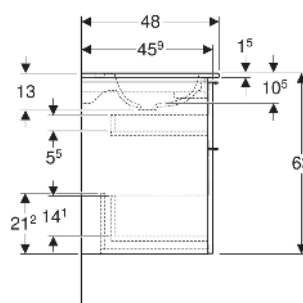

Geberit iCon Set Möbelwaschtisch schmaler Rand, mit Unterschrank, zwei Schubladen und Waschbeckenanschluss

EIGENSCHAFTEN

- FSC™ C134279 zertifiziert
- Wandhängend
- Schmäler Rand
- Mit zwei Schubladen
- Schublade mit Selbsteinzug
- Griff zum Öffnen
- Griff austauschbar
- Schublade ohne Geruchsverschlussausschnitt
- Waschtischunterschrank aus hochverdichteter Dreischicht-Holzspanplatte
- Feuchtigkeitsbeständig
- Vormontiert geliefert

TECHNISCHE DATEN

Werkstoff	Sanitärkeramik / Hochverdichtete Dreischicht- Holzspanplatte
Schubladenbelastung max.	20 kg

LIEFERUMFANG

- Waschtisch
- Clou Waschbeckenanschluss und Siphon Raumsparmodell, ø 32 mm
- Unterschrank für Möbelwaschtisch
- Befestigungsmaterial

ZUBEHÖR

- Geberit Handtuchhalter für Badezimmermöbel
- Geberit Griff
- Geberit Lichtleiste für Schublade, links und rechts, Länge 35 cm
- Geberit Set Schubladeneinsätze für obere Schublade
- Geberit Steckdosenelement mit Netzstecker
- Geberit Steckdosenelement mit ComfortLight-Modul
- Geberit Handtuchhalter für Badezimmermöbel
- Geberit Set Füße schmal

INFO

- Ab dem 01.01.2026 ist der Waschbeckenanschluss und Geruchsverschluss Raumsparmodell im Lieferumfang enthalten.

Art.-Nr.	Farbe / Oberfläche	Hahnloch	Überlauf	B cm	B1 cm	B2 cm	B3 cm	B4 cm	H cm	T cm	VE1 St
502.337.01.1	Waschtisch: weiß Korpus, Front: weiß / lackiert hochglänzend Griff: weiß / pulverbeschichtet matt	mittig	ohne	90	88.8	83.4	81.5	78.5	63	48	1