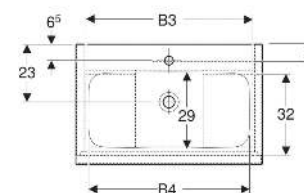

Geberit iCon Set Möbelwaschtisch schmaler Rand, mit Unterschrank, zwei Schubladen und Waschbeckenanschluss

EIGENSCHAFTEN

- FSC™ C134279 zertifiziert
- Wandhängend
- Schmäler Rand
- Mit zwei Schubladen
- Schublade mit Selbsteinzug
- Griff zum Öffnen
- Griff austauschbar
- Schublade ohne Geruchsverschlussausschnitt
- Waschtischunterschrank aus hochverdichteter Dreischicht-Holzspanplatte
- Feuchtigkeitsbeständig
- Vormontiert geliefert

TECHNISCHE DATEN

Werkstoff	Sanitärkeramik / Hochverdichtete Dreischicht- Holzspanplatte
Schubladenbelastung max.	20 kg

LIEFERUMFANG

- Waschtisch
- Clou Waschbeckenanschluss und Siphon Raumsparmodell, ø 32 mm
- Unterschrank für Möbelwaschtisch
- Befestigungsmaterial

INFO

- Ab dem 01.01.2026 ist der Waschbeckenanschluss und Geruchsverschluss Raumsparmodell im Lieferumfang enthalten.

Art.-Nr.	Farbe / Oberfläche	Hahnloch	Überlauf	B cm	B1 cm	B2 cm	B3 cm	B4 cm	H cm	T cm	VE1 St
502.337.01.1	Waschtisch: weiß Korpus, Front: weiß / lackiert hochglänzend Griff: weiß / pulverbeschichtet matt	mittig	ohne	90	88.8	83.4	81.5	78.5	63	48	1