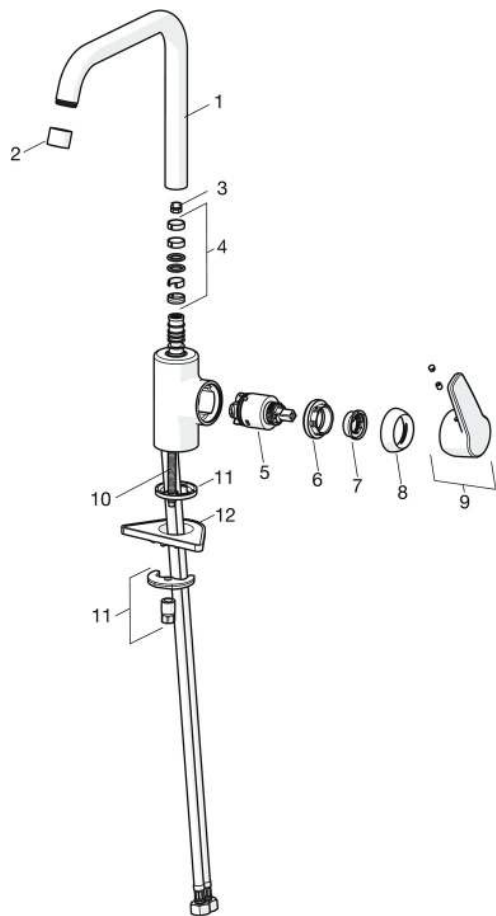

- Standmontage
- Chrom
- Schwenkbarer Auslauf, Anschlag herausnehmbar
- CASCADE® Strahlregler
- Hebel mit W+K-Kennzeichnung, Einhandbedienhebel/Griff
- Temperaturbegrenzer, Heißwassersperre einstellbar (im Lieferumfang enthalten)
- ø 3.5 classic Steuerpatrone mit keramischen Dichtscheiben zur Wassermengen- und Temperatureinstellung
- Anschluss über flexible Druckschläuche
- Armaturenkörper aus entzinkungsbeständigem Messing (DZR), Rapid-Montagesystem

TECHNISCHE DATEN

DURCHFLUSSEIGENSCHAFTEN

Durchfluss bei 3 bar **12.0 l/min**

TECHNISCHE EIGENSCHAFTEN

DN-Größe (Nennmaß) **DN15**
 Warmwasserversorgung **max. +80°C**
 Arbeitsdruck **0.5-10 bar**
 Anschlussgröße **G3/8**
 Ausladung **200 mm**
 Sicherungseinrichtung (EN1717) **AA**
 Werkstoff **Messing**

VORSCHRIFTEN

EN Standard **EN 817**
 Geräuschklasse **I (ISO 3822)**

ZULASSUNGEN UND DEKLARATIONEN

DVGW **NW-6506BP0361**
 ABP **P-IX 38495/IA**
 Konformitätserklärung **DoC**

SP51562293

	Name	Art.-Nr.
01	Auslauf hoch Chrom Ausgelaufen	59914435
02	Luftsprudler, M22x1 STD CC A Chrom	59914436
03	Begrenzer für Schwenkauslauf, 60°/0°	59914264
03	Begrenzer für Schwenkauslauf, 120° Ausgelaufen	59914429
04	Auslaufdichtung	59914431
05	Kartusche, 3.5 Classic	59913075
06	Spann-Mutter, M40x1, SW30	1003409V
07	Temperatur-Anschlagring Ausgelaufen	59912325
08	Abdeckkappe, 33x3 mm Chrom	59912504
09	Hebel Chrom Ausgelaufen	59914430
10	Befestigungsschraube, M8x1, L=140	59912474
11	Befestigungssatz	59910749
12	PVC-Befestigungsplatte	59910008