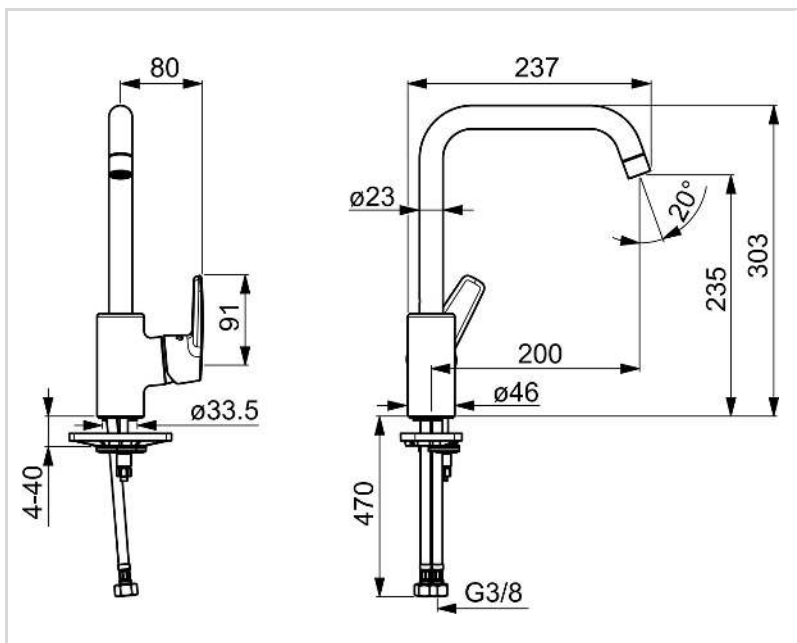

- Standmontage
- Chrom
- Schwenkbarer Auslauf, Anschlag herausnehmbar
- CASCADE® Strahlregler
- Hebel mit W+K-Kennzeichnung, Einhandbedienhebel/Griff
- Temperaturbegrenzer, Heißwassersperre einstellbar (im Lieferumfang enthalten)
- ø 3.5 classic Steuerpatrone mit keramischen Dichtscheiben zur Wassermengen- und Temperatureinstellung
- Anschluss über flexible Druckschläuche
- Armaturenkörper aus entzinkungsbeständigem Messing (DZR), Rapid-Montagesystem

TECHNISCHE DATEN

DURCHFLUSSEIGENSCHAFTEN

Durchfluss bei 3 bar **12.0 l/min**

TECHNISCHE EIGENSCHAFTEN

DN-Größe (Nennmaß) **DN15**
 Warmwasserversorgung **max. +80°C**
 Arbeitsdruck **0.5-10 bar**
 Anschlussgröße **G3/8**
 Ausladung **200 mm**
 Sicherungseinrichtung (EN1717) **AA**
 Werkstoff **Messing**

VORSCHRIFTEN

EN Standard **EN 817**
 Geräuschklasse **I (ISO 3822)**

ZULASSUNGEN UND DEKLARATIONEN

DVGW **NW-6506BP0361**
 ABP **P-IX 38495/IA**
 Konformitätserklärung **DoC**

SP51562293

	Name	Art.-Nr.
01	Auslauf hoch Chrom Ausgelaufen	59914435
02	Luftsprudler, M22x1 STD CC A Chrom	59914436
03	Begrenzer für Schwenkauslauf, 60°/0°	59914264
03	Begrenzer für Schwenkauslauf, 120° Ausgelaufen	59914429
04	Auslaufdichtung	59914431
05	Kartusche, 3.5 Classic	59913075
06	Spann-Mutter, M40x1, SW30	1003409V
07	Temperatur-Anschlagring Ausgelaufen	59912325
08	Abdeckkappe, 33x3 mm Chrom	59912504
09	Hebel Chrom Ausgelaufen	59914430
10	Befestigungsschraube, M8x1, L=140	59912474
11	Befestigungssatz	59910749
12	PVC-Befestigungsplatte	59910008