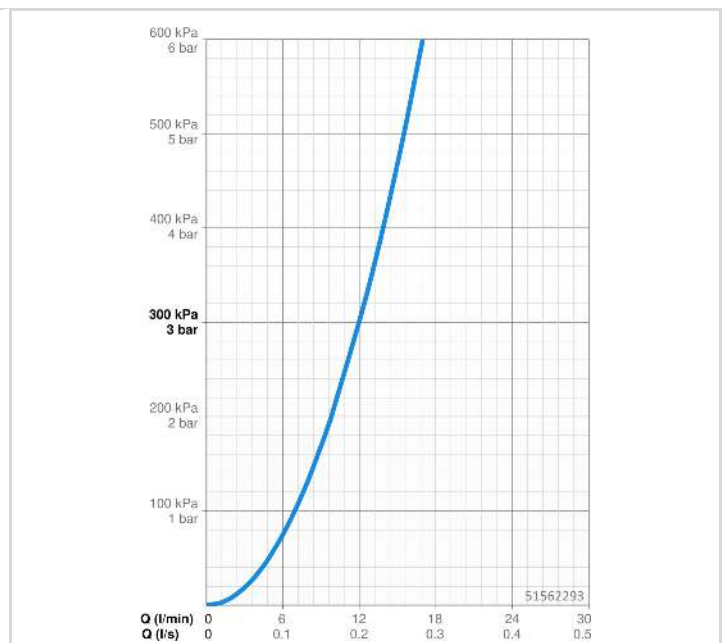

ZULASSUNGEN UND DEKLARATIONEN

DVGW **NW-6506BP0361**
ABP **P-IX 38495/IA**
Konformitätserklärung **DoC**