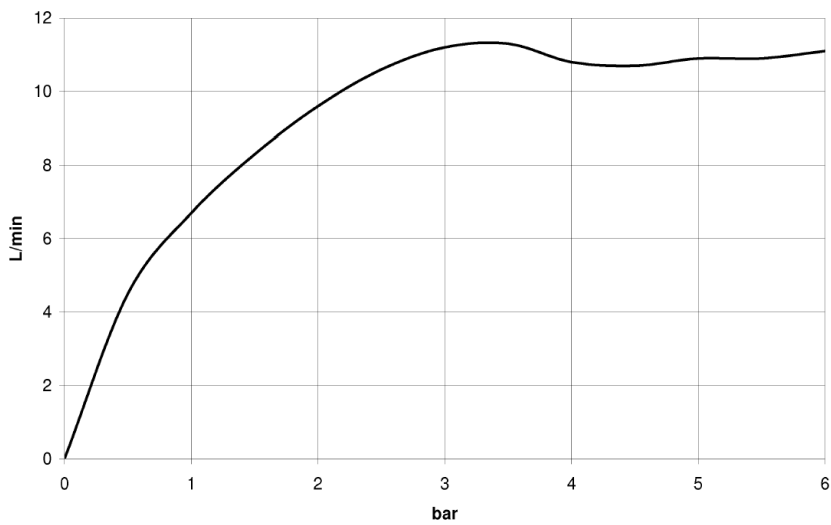

Dusche - Deque  
Handbrause - chrom  
Artikelnummer: 28 012 979-00

- Vierfach verstellbar: Normalstrahl, Softstrahl, Massagestrahl und Schwall
- mit Antikalk-System
- Brausekopf Ø 120 mm
- Anschluss 1/2"
- Durchfluss max. 15 l/min
- Eigensicher gegen Rückfließen.
- Passt zu MEM, CL.1, Symetrics, IMO, Meta, Tara., VAIA, LULU, Lissé
- Lieferbar ab 2. Quartal 2020

chrom

Maßzeichnung

Alle Angaben in mm / inch = mm x 0,0394

Dusche - Deque  
Handbrause - chrom  
Artikelnummer: 28 012 979-00

### Durchflussdiagramm

Dusche - Deque  
Handbrause - chrom  
Artikelnummer: 28 012 979-00