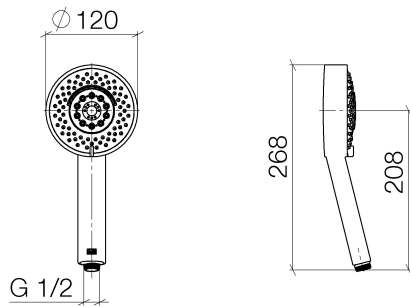

Dusche - Deque  
Handbrause - chrom  
Artikelnummer: 28 012 979-00

- Vierfach verstellbar: Normalstrahl, Softstrahl, Massagestrahl und Schwall
- mit Antikalk-System
- Brausekopf Ø 120 mm
- Anschluss 1/2"
- Durchfluss max. 15 l/min
- Eigensicher gegen Rückfließen.
- Passt zu MEM, CL.1, Symetrics, IMO, Meta, Tara., VAIA, LULU, Lissé
- Lieferbar ab 2. Quartal 2020

chrom

Maßzeichnung

Alle Angaben in mm / inch = mm x 0,0394

Dusche - Deque  
Handbrause - chrom  
Artikelnummer: 28 012 979-00

### Durchflussdiagramm

Dusche - Deque  
Handbrause - chrom  
Artikelnummer: 28 012 979-00