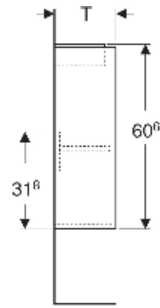

Geberit Renova Compact Unterschrank für Handwaschbecken, mit einer Tür, verkürzte Ausladung

EIGENSCHAFTEN

- Holz aus nachhaltiger Forstwirtschaft mit zertifizierter Herkunft
- Wandhängend
- Verkürzte Ausladung
- Mit einer Tür
- Anschlagseite links oder rechts
- Griffmulde zum Öffnen
- Tür mit Dämpfungsmechanismus
- Mit einem versetzbaren Einlegeboden

ZUBEHÖR

- Geberit Magnethalter
- Geberit Set Füße schmal

Art.-Nr.	Farbe / Oberfläche	B cm	B1 cm	B2 cm	Breite Waschtisch cm	H cm	T cm	T1 cm	Tür	VE1 St.
504.080.00.1 Neu	weiß / lackiert seidenmatt	35.8	30.4	32.6	40	60.6	22.5	19	Anschlag links oder rechts	1