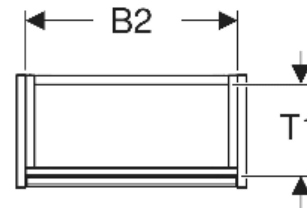

Geberit Renova Compact Unterschrank für Handwaschbecken, mit einer Tür, verkürzte Ausladung

EIGENSCHAFTEN

- Holz aus nachhaltiger Forstwirtschaft mit zertifizierter Herkunft
- Wandhängend
- Verkürzte Ausladung
- Mit einer Tür
- Anschlagseite links oder rechts
- Griffmulde zum Öffnen
- Tür mit Dämpfungsmechanismus
- Mit einem versetzbaren Einlegeboden

- Seidenmatte Oberflächen mit Anti-Fingerabdruck-Beschichtung
- Feuchtigkeitsbeständig
- Vormontiert geliefert

TECHNISCHE DATEN

Werkstoff

Hochverdichtete Dreischicht-Holzspanplatte

LIEFERUMFANG

- Unterschrank für Handwaschbecken
- Einlegeboden
- Befestigungsmaterial

ZUBEHÖR

- Geberit Magnethalter
- Geberit Set Füße schmal

Art.-Nr.	Farbe / Oberfläche	B cm	B1 cm	B2 cm	Breite Waschtisch cm	H cm	T cm	T1 cm	Tür	VE1 St.
504.080.00.1 Neu	weiß / lackiert seidenmatt	35.8	30.4	32.6	40	60.6	22.5	19	Anschlag links oder rechts	1