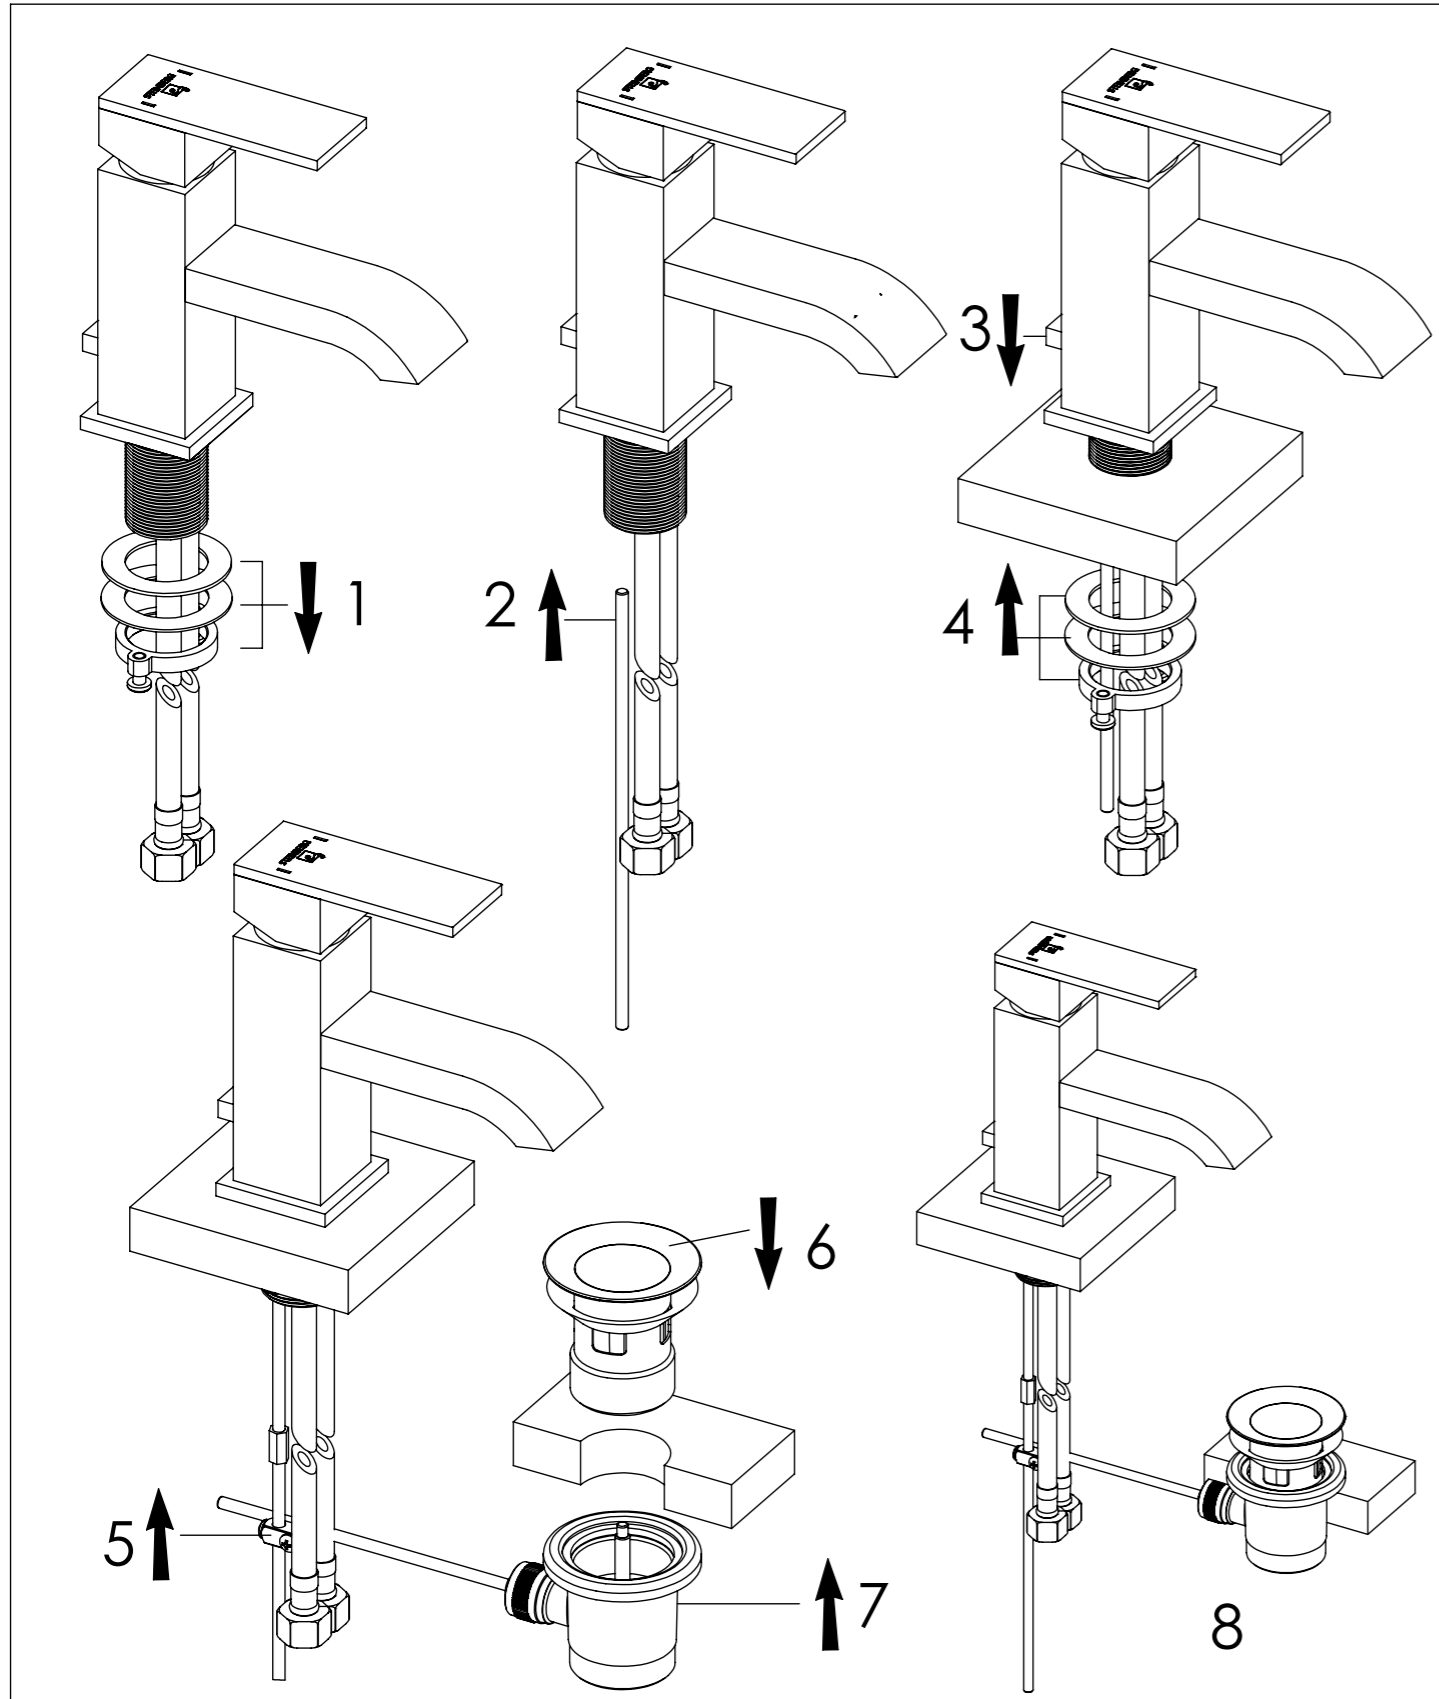

STEINBERG

Waschtisch-Einhebelmischbatterie

Single lever basin mixer

Art.Nr. 135 1001 S

Installation / Installation

Technische Zeichnung / technical drawing

Explosionszeichnung / Exploded Drawing