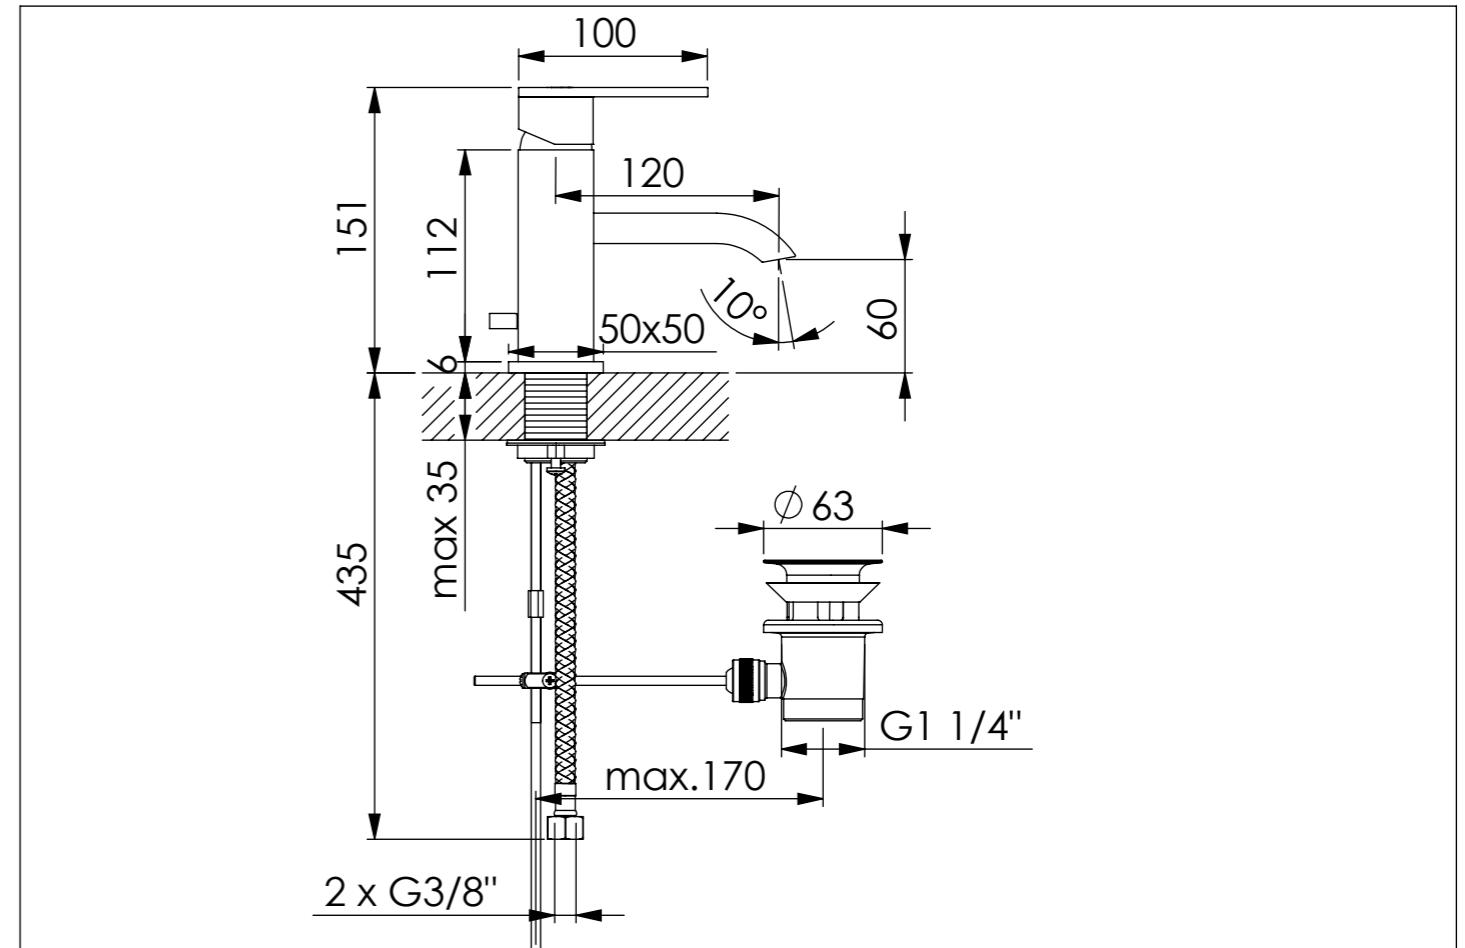

STEINBERG

Waschtisch-Einhebelmischbatterie

Single lever basin mixer

Art.Nr. 135 1001 S

Installation / Installation

Technische Zeichnung / technical drawing

Explosionszeichnung / Exploded Drawing