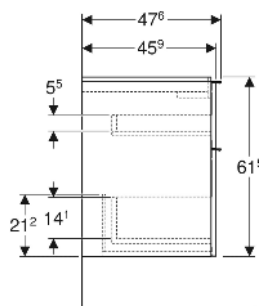

Geberit iCon Unterschrank für Waschtisch, mit zwei Schubladen

EIGENSCHAFTEN

- FSC™ C134279 zertifiziert
- Wandhängend
- Mit zwei Schubladen
- Griff zum Öffnen
- Griff austauschbar
- Schublade mit Selbsteinzug
- Schublade ohne Geruchsverschlussausschnitt
- Feuchtigkeitsbeständig
- Vormontiert geliefert

TECHNISCHE DATEN

Werkstoff Hochverdichtete Dreischicht-Holzspanplatte
 Schubladenbelastung max. 20 kg

LIEFERUMFANG

- Unterschrank für Waschtisch
- Befestigungsmaterial

ZUBEHÖR

- Geberit Handtuchhalter für Badezimmermöbel
- Geberit Griff

- Geberit Lichtleiste für Schublade, links und rechts, Länge 35 cm
- Geberit Set Schubladeneinsätze für obere Schublade
- Geberit Steckdosenelement mit Netzstecker
- Geberit Steckdosenelement mit ComfortLight-Modul
- Geberit Handtuchhalter für Badezimmermöbel
- Geberit Set Füße schmal

Art-Nr.	Mix & Match	Farbe / Oberfläche	B cm	B1 cm	B2 cm	Breite Waschtisch cm	H cm	T cm	VE1 St.
502.306.JH.1	Ja	Korpus, Front: Eiche / Melamin Holzstruktur Griff: lava / pulverbeschichtet matt	118.4	113	112	120	61.5	47.6	1