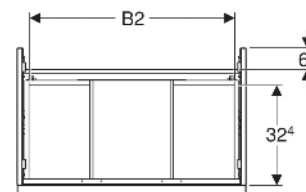

Geberit iCon Unterschrank für Waschtisch, mit zwei Schubladen

EIGENSCHAFTEN

- FSC™ C134279 zertifiziert
- Wandhängend
- Mit zwei Schubladen
- Griff zum Öffnen
- Griff austauschbar
- Schublade mit Selbsteinzug
- Schublade ohne Geruchsverschlussausschnitt
- Feuchtigkeitsbeständig
- Vormontiert geliefert

TECHNISCHE DATEN

Werkstoff Hochverdichtete Dreischicht-Holzspanplatte
 Schubladenbelastung max. 20 kg

LIEFERUMFANG

- Unterschrank für Waschtisch
- Befestigungsmaterial

ZUBEHÖR

- Geberit Handtuchhalter für Badezimmermöbel
- Geberit Griff

- Geberit Lichtleiste für Schublade, links und rechts, Länge 35 cm
- Geberit Set Schubladeneinsätze für obere Schublade
- Geberit Steckdosenelement mit Netzstecker
- Geberit Steckdosenelement mit ComfortLight-Modul
- Geberit Handtuchhalter für Badezimmermöbel
- Geberit Set Füße schmal

Art-Nr.	Mix & Match	Farbe / Oberfläche	B cm	B1 cm	B2 cm	Breite Waschtisch cm	H cm	T cm	VE1 St.
502.306.JH.1	Ja	Korpus, Front: Eiche / Melamin Holzstruktur Griff: lava / pulverbeschichtet matt	118.4	113	112	120	61.5	47.6	1