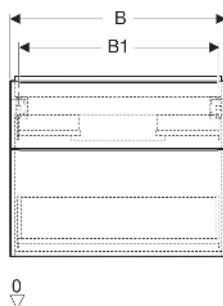

Geberit iCon Unterschrank für Waschtisch, mit zwei Schubladen

EIGENSCHAFTEN

- FSC™ C134279 zertifiziert
- Wandhängend
- Mit zwei Schubladen
- Griff zum Öffnen
- Griff austauschbar
- Schublade mit Selbsteinzug
- Schublade ohne Geruchsverschlussausschnitt
- Feuchtigkeitsbeständig
- Vormontiert geliefert

TECHNISCHE DATEN

Werkstoff Hochverdichtete Dreischicht-Holzspanplatte
 Schubladenbelastung max. 20 kg

LIEFERUMFANG

- Unterschrank für Waschtisch
- Befestigungsmaterial

ZUBEHÖR

- Geberit Handtuchhalter für Badezimmermöbel
- Geberit Griff

- Geberit Lichtleiste für Schublade, links und rechts, Länge 35 cm
- Geberit Set Schubladeneinsätze für obere Schublade
- Geberit Steckdosenelement mit Netzstecker
- Geberit Steckdosenelement mit ComfortLight-Modul
- Geberit Handtuchhalter für Badezimmermöbel
- Geberit Set Füße schmal

Art-Nr.	Mix & Match	Farbe / Oberfläche	B cm	B1 cm	B2 cm	Breite Waschtisch cm	H cm	T cm	VE1 St.
502.306.JH.1	Ja	Korpus, Front: Eiche / Melamin Holzstruktur Griff: lava / pulverbeschichtet matt	118.4	113	112	120	61.5	47.6	1