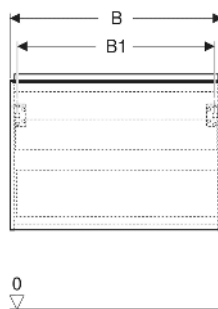

Geberit Acanto Unterschrank für Waschtisch, mit einer Schublade und einer Innenschublade

EIGENSCHAFTEN

- FSC™ C134279 zertifiziert
- Wandhängend
- Mit einer Schublade
- Mit einer Innenschublade
- Griff zum Öffnen
- Griff austauschbar
- Schublade mit Selbsteinzug
- Schublade ohne Geruchsverschlussausschnitt
- Feuchtigkeitsbeständig
- Vormontiert geliefert

TECHNISCHE DATEN

Werkstoff	Hochverdichtete Dreischicht-Holzspanplatte
Schubladenbelastung max.	20 kg

LIEFERUMFANG

- Unterschrank für Waschtisch
- Befestigungsmaterial

ZUBEHÖR

- Geberit Handtuchhalter für Badezimmermöbel
- Geberit Griff

- Geberit Lichtleiste für Schublade, links und rechts, Länge 35 cm
- Geberit Set Schubladeneinsätze für obere Schublade
- Geberit Steckdosenelement mit Netzstecker
- Geberit Steckdosenelement mit ComfortLight-Modul
- Geberit Handtuchhalter für Badezimmermöbel
- Geberit Set Füße schmal

<i>Art.-Nr.</i>	<i>Mix & Match</i>	<i>Farbe / Oberfläche</i>	<i>B</i> cm	<i>B1</i> cm	<i>B2</i> cm	<i>B3</i> cm	<i>Breite Waschtisch</i> cm	<i>H</i> cm	<i>T</i> cm	<i>VE1</i> St
503.006.JH.1	Ja	Korpus, Front: Eiche / Melamin Holzstruktur Griff: lava / pulverbeschichtet matt	118.4	113	115.2	110	120	54.1	47.5	1