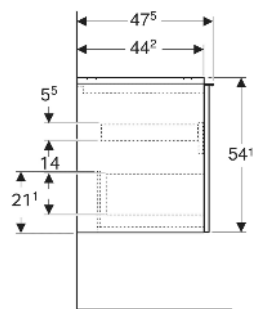

Geberit Acanto Unterschrank für Waschtisch, mit einer Schublade und einer Innenschublade

EIGENSCHAFTEN

- FSC™ C134279 zertifiziert
- Wandhängend
- Mit einer Schublade
- Mit einer Innenschublade
- Griff zum Öffnen
- Griff austauschbar
- Schublade mit Selbsteinzug
- Schublade ohne Geruchsverschlussausschnitt
- Feuchtigkeitsbeständig
- Vormontiert geliefert

TECHNISCHE DATEN

Werkstoff	Hochverdichtete Dreischicht-Holzspanplatte
Schubladenbelastung max.	20 kg

LIEFERUMFANG

- Unterschrank für Waschtisch
- Befestigungsmaterial

ZUBEHÖR

- Geberit Handtuchhalter für Badezimmermöbel
- Geberit Griff

- Geberit Lichtleiste für Schublade, links und rechts, Länge 35 cm
- Geberit Set Schubladeneinsätze für obere Schublade
- Geberit Steckdosenelement mit Netzstecker
- Geberit Steckdosenelement mit ComfortLight-Modul
- Geberit Handtuchhalter für Badezimmermöbel
- Geberit Set Füße schmal

<i>Art.-Nr.</i>	<i>Mix & Match</i>	<i>Farbe / Oberfläche</i>	<i>B</i> cm	<i>B1</i> cm	<i>B2</i> cm	<i>B3</i> cm	<i>Breite Waschtisch</i> cm	<i>H</i> cm	<i>T</i> cm	<i>VE1</i> St
503.006.JH.1	Ja	Korpus, Front: Eiche / Melamin Holzstruktur Griff: lava / pulverbeschichtet matt	118.4	113	115.2	110	120	54.1	47.5	1