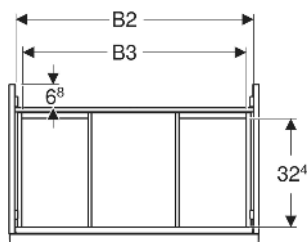

Geberit Acanto Unterschrank für Waschtisch, mit einer Schublade und einer Innenschublade

EIGENSCHAFTEN

- FSC™ C134279 zertifiziert
- Wandhängend
- Mit einer Schublade
- Mit einer Innenschublade
- Griff zum Öffnen
- Griff austauschbar
- Schublade mit Selbsteinzug
- Schublade ohne Geruchsverschlussausschnitt
- Feuchtigkeitsbeständig
- Vormontiert geliefert

TECHNISCHE DATEN

Werkstoff	Hochverdichtete Dreischicht-Holzspanplatte
Schubladenbelastung max.	20 kg

LIEFERUMFANG

- Unterschrank für Waschtisch
- Befestigungsmaterial

ZUBEHÖR

- Geberit Handtuchhalter für Badezimmermöbel
- Geberit Griff

- Geberit Lichtleiste für Schublade, links und rechts, Länge 35 cm
- Geberit Set Schubladeneinsätze für obere Schublade
- Geberit Steckdosenelement mit Netzstecker
- Geberit Steckdosenelement mit ComfortLight-Modul
- Geberit Handtuchhalter für Badezimmermöbel
- Geberit Set Füße schmal

<i>Art.-Nr.</i>	<i>Mix & Match</i>	<i>Farbe / Oberfläche</i>	<i>B</i> cm	<i>B1</i> cm	<i>B2</i> cm	<i>B3</i> cm	<i>Breite Waschtisch</i> cm	<i>H</i> cm	<i>T</i> cm	<i>VE1</i> St
503.006.JH.1	Ja	Korpus, Front: Eiche / Melamin Holzstruktur Griff: lava / pulverbeschichtet matt	118.4	113	115.2	110	120	54.1	47.5	1