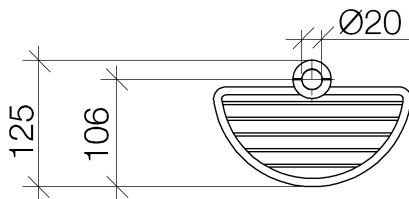

## Dusche - Deque

Duschkorb für nachträgliche Rohrmontage - schwarz matt

Artikelnummer: 82 290 970-33

- Breite 200 mm
- Höhe 62 mm
- Ausladung 125 mm

schwarz matt

## Maßzeichnung

Alle Angaben in mm / inch = mm x 0,0394

Dusche - Deque

Duschkorb für nachträgliche Rohrmontage - schwarz matt

Artikelnummer: 82 290 970-33