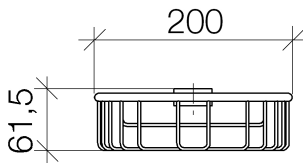

## Dusche - Deque

Duschkorb für nachträgliche Rohrmontage - schwarz matt

Artikelnummer: 82 290 970-33

- Breite 200 mm
- Höhe 62 mm
- Ausladung 125 mm

schwarz matt

## Maßzeichnung

Alle Angaben in mm / inch = mm x 0,0394

Dusche - Deque

Duschkorb für nachträgliche Rohrmontage - schwarz matt

Artikelnummer: 82 290 970-33